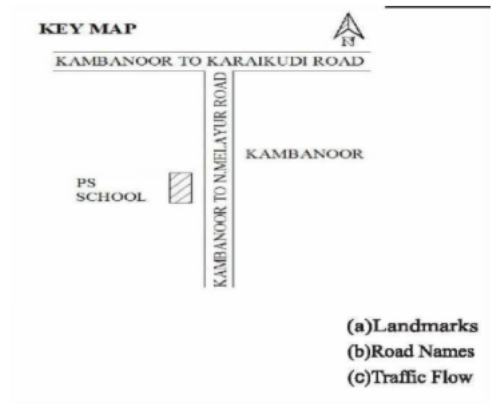

Key MAP View