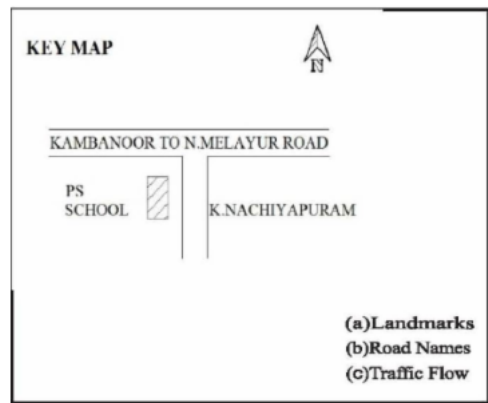

Key MAP View