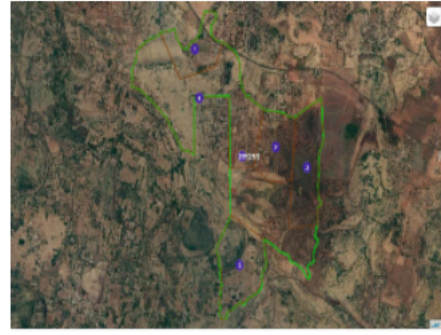

4. வாக்காளர்களின் எண்ணிக்கை

தொடங்கும் வரிசை எண்	முடியும் வரிசை எண்.	நிகர வாக்காளர்களின் எண்ணிக்கை			
		ஆண்	பெண்	மூன்றாம் பாலினம்	மொத்தம்
1	539	278	258	0	536

கையொப்பம்

Nazri Naksha

Google Map View

Polling Station Building Front View