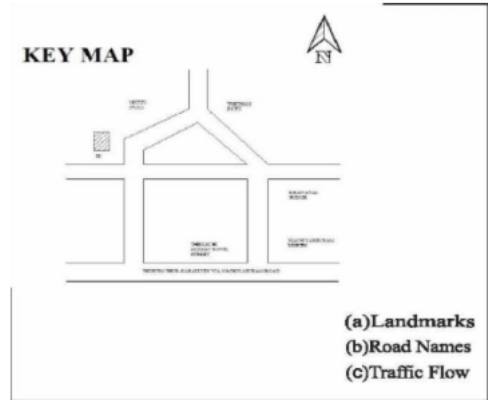

Key MAP View