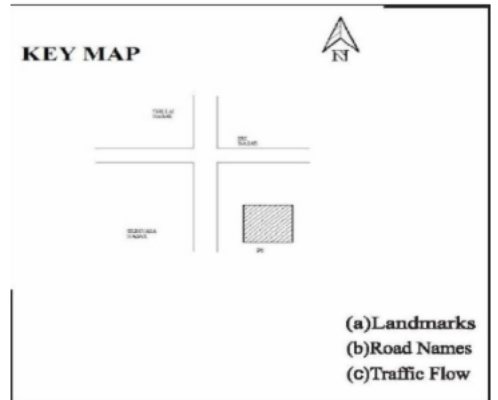

Key MAP View