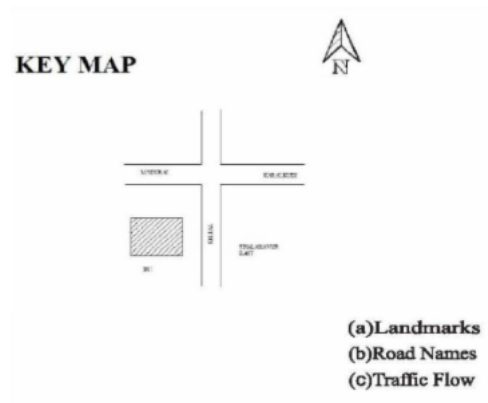

Google Map View

Polling Station Building Front View

Polling Station Front View

Cad View

Key MAP View

சட்டமன்றத் தொகுதியின் எண் மற்றும் பெயர் : 185-திருப்பத்தூர்

பிரிவு எண் மற்றும் பெயர் - 1-தளக்காவூர் (ஊ)மானகிரிசூகநெந்தல்(வ.கி), வார்டு-1 தளக்காவூர் கிழக்கு