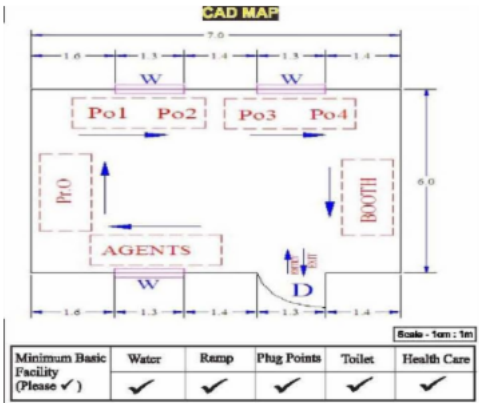

Google Map View

Polling Station Building Front View

Polling Station Front View

Cad View

Key MAP View

1	TLV0942912	பெயர் : இராமசாமி - தந்தையின் பெயர்: வெங்கடாசலம் - வீட்டு எண் : 1 வயது : 30 பாலினம் : ஆண்	Photo is available	2	TLV2421337	பெயர் : மாலதி கணவர் பெயர்: ஆனந்தன் வீட்டு எண் : 1/2-96 வயது : 25 பாலினம் : பெண்	Photo is available	3	MDQ1561091	பெயர் : லெத்தீசியா ஆரோக்கியமேரி - கணவர் பெயர்: பரஞ்சோதி - வீட்டு எண் : 1-16a வயது : 47 பாலினம் : பெண்	Photo is available
4	TLV1200864	பெயர் : நேகா நிலோபர் - தந்தையின் பெயர்: பரஞ்சோதி - வீட்டு எண் : 1-16a வயது : 27 பாலினம் : பெண்	Photo is available	5	TLV0616912	பெயர் : சண்முகசுந்தரம் - தந்தையின் பெயர்: ராதாகிருஷ்ணன் - வீட்டு எண் : 1/26-பி10 வயது : 37 பாலினம் : ஆண்	Photo is available	6	MDQ1563501	பெயர் : லதா - கணவர் பெயர்: சுப்பிரமணியன் - வீட்டு எண் : 1/35 ஏ6 வயது : 46 பாலினம் : பெண்	Photo is available
7	TLV0942847	பெயர் : கருப்புச்சாமி - தந்தையின் பெயர்: பிச்சை வெட்டி - வீட்டு எண் : 1-40a வயது : 30 பாலினம் : ஆண்	Photo is available	S 8	TLV2334613	பெயர் : அழகம்மை தந்தையின் பெயர்: அருணாசலம் வீட்டு எண் : 1/146 வயது : 22 பாலினம் : பெண்	Photo is available	9	TLV2524122	பெயர் : விஜயகுமார் க தந்தையின் பெயர்: கண்ணன் வீட்டு எண் : 1/168 வயது : 22 பாலினம் : ஆண்	Photo is available
10	TLV1927243	பெயர் : பாஞ்சாலி - கணவர் பெயர்: பாண்டி - வீட்டு எண் : 1-211 வயது : 53 பாலினம் : பெண்	Photo is available	11	TLV0713768	பெயர் : நாராயணன் - தந்தையின் பெயர்: பாண்டி - வீட்டு எண் : 1-211 வயது : 31 பாலினம் : ஆண்	Photo is available	12	TLV2319804	பெயர் : சூர்யபிரியா கணவர் பெயர்: ரமேஷ் வீட்டு எண் : 1/234 வயது : 24 பாலினம் : பெண்	Photo is available
13	TLV1201045	பெயர் : செந்தில்குமார் - தந்தையின் பெயர்: பாண்டியன் - வீட்டு எண் : 1-291 வயது : 46 பாலினம் : ஆண்	Photo is available	14	TLV1201052	பெயர் : கரு ஜோதி லெட்சுமி தந்தையின் பெயர்: கருப்பையா வீட்டு எண் : 1-291 வயது : 39 பாலினம் : பெண்	Photo is available	S 15	TLV0822007	பெயர் : ஜீவியன் ஜேகத்ப தந்தையின் பெயர்: ஆனந்தன் - வீட்டு எண் : 1-291 வயது : 51 பாலினம் : ஆண்	Photo is available
16	TLV1237056	பெயர் : வினோதினி - கணவர் பெயர்: பிரான்சிஸ் சேவியர் - வீட்டு எண் : 1-292 வயது : 32 பாலினம் : பெண்	Photo is available	17	TLV0942920	பெயர் : பிரான்சிஸ் சேவியர் - தந்தையின் பெயர்: டேவிட் - வீட்டு எண் : 1-292 வயது : 31 பாலினம் : ஆண்	Photo is available	18	TLV0821579	பெயர் : அற்புத கிரேஸி - கணவர் பெயர்: ஜஸ்டின் திரவியம் - வீட்டு எண் : 1-295 வயது : 39 பாலினம் : பெண்	Photo is available
S 19	TLV0822015	பெயர் : பெலிக்ஸ் வியோராஜ் - தந்தையின் பெயர்: பாலராஜ் - வீட்டு எண் : 1-306 வயது : 38 பாலினம் : ஆண்	Photo is available	20	TLV0821967	பெயர் : சண்முகநதி - கணவர் பெயர்: கார்த்திகேயன் - வீட்டு எண் : 2 வயது : 35 பாலினம் : பெண்	Photo is available	21	TLV2596666	பெயர் : பிரதீபா கணவர் பெயர்: கலையரசன் வீட்டு எண் : 2-7/97 வயது : 35 பாலினம் : பெண்	Photo is available
S 22	TLV0942888	பெயர் : பிரான்சிஸ் எஸ்டெல்லா - கணவர் பெயர்: தாமஸ் ரிச்சர்ட் - வீட்டு எண் : 2-13A வயது : 43 பாலினம் : பெண்	Photo is available	23	TLV0942821	பெயர் : பிரான்சிஸ் பெர்னாட்ஷா - தந்தையின் பெயர்: ஆரோக்கிய சாமி - வீட்டு எண் : 2-14 வயது : 31 பாலினம் : ஆண்	Photo is available	24	TLV0822130	பெயர் : முத்தமிழன் - தந்தையின் பெயர்: திருச்செல்வம் - வீட்டு எண் : 2-16 வயது : 32 பாலினம் : ஆண்	Photo is available
S 25	TLV2520971	பெயர் : சாலினி வினோலா தந்தையின் பெயர்: கைனேஸ் வீட்டு எண் : 2/19 வயது : 22 பாலினம் : பெண்	Photo is available	26	TLV0822171	பெயர் : அடைக்கல் செல்வி மாலா - கணவர் பெயர்: அருளானந்தம் அருள்சாமி - வீட்டு எண் : 2-21 வயது : 45 பாலினம் : பெண்	Photo is available	S 27	TLV0616672	பெயர் : ஆரோக்கிய திரொசான் - கணவர் பெயர்: சதாயராஜ் - வீட்டு எண் : 2/29பு மாதா கோவில் தெரு வயது : 41 பாலினம் : பெண்	Photo is available
S 28	TLV0821785	பெயர் : ஆரோக்கியஜஸ்ரீன் - தந்தையின் பெயர்: ஆந்தோனிசாமி - வீட்டு எண் : 2-31 வயது : 30 பாலினம் : ஆண்	Photo is available	29	TLV2591907	பெயர் : கிங்ஸ்டன் தந்தையின் பெயர்: ஜான் பால் வீட்டு எண் : 2/41 வயது : 19 பாலினம் : ஆண்	Photo is available	30	TLV2276327	பெயர் : நான்னி இமாக்வேட் மேரி கணவர் பெயர்: பிரிட்டோ பிரின்ஸ் குமார் வீட்டு எண் : 2/58 வயது : 36 பாலினம் : பெண்	Photo is available