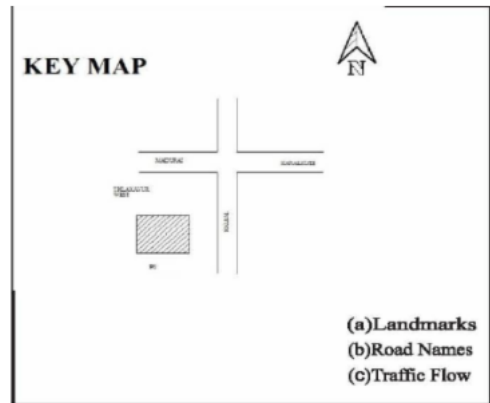

Google Map View

Polling Station Building Front View

Polling Station Front View

Cad View

Key MAP View

1	TLV0942912	பெயர் : இராமசாமி - தந்தையின் பெயர்: வெங்கடாசலம் - வீட்டு எண் : 1 வயது : 30 பாலினம் : ஆண்	Photo is available	2	TLV2421337	பெயர் : மாலதி கணவர் பெயர்: ஆனந்தன் வீட்டு எண் : 1/2-96 வயது : 25 பாலினம் : பெண்	Photo is available	3	MDQ1561091	பெயர் : லெத்தீசியா ஆரோக்கியமேரி - கணவர் பெயர்: பரஞ்சோதி - வீட்டு எண் : 1-16a வயது : 47 பாலினம் : பெண்	Photo is available
4	TLV1200864	பெயர் : நேகா நிலோபர் - தந்தையின் பெயர்: பரஞ்சோதி - வீட்டு எண் : 1-16a வயது : 27 பாலினம் : பெண்	Photo is available	5	TLV0616912	பெயர் : சண்முகசுந்தரம் - தந்தையின் பெயர்: ராதாகிருஷ்ணன் - வீட்டு எண் : 1/26-பி10 வயது : 37 பாலினம் : ஆண்	Photo is available	6	MDQ1563501	பெயர் : லதா - கணவர் பெயர்: சுப்பிரமணியன் - வீட்டு எண் : 1/35 ஏ6 வயது : 46 பாலினம் : பெண்	Photo is available
7	TLV0942847	பெயர் : கருப்புச்சாமி - தந்தையின் பெயர்: பிச்சை வெட்டி - வீட்டு எண் : 1-40a வயது : 30 பாலினம் : ஆண்	Photo is available	S 8	TLV2334613	பெயர் : அழகம்மை தந்தையின் பெயர்: அருணாசலம் வீட்டு எண் : 1/146 வயது : 22 பாலினம் : பெண்	Photo is available	9	TLV2524122	பெயர் : விஜயகுமார் க தந்தையின் பெயர்: கண்ணன் வீட்டு எண் : 1/168 வயது : 22 பாலினம் : ஆண்	Photo is available
10	TLV1927243	பெயர் : பாஞ்சாலி - கணவர் பெயர்: பாண்டி - வீட்டு எண் : 1-211 வயது : 53 பாலினம் : பெண்	Photo is available	11	TLV0713768	பெயர் : நாராயணன் - தந்தையின் பெயர்: பாண்டி - வீட்டு எண் : 1-211 வயது : 31 பாலினம் : ஆண்	Photo is available	12	TLV2319804	பெயர் : சூர்யபிரியா கணவர் பெயர்: ரமேஷ் வீட்டு எண் : 1/234 வயது : 24 பாலினம் : பெண்	Photo is available
13	TLV1201045	பெயர் : செந்தில்குமார் - தந்தையின் பெயர்: பாண்டியன் - வீட்டு எண் : 1-291 வயது : 46 பாலினம் : ஆண்	Photo is available	14	TLV1201052	பெயர் : கரு ஜோதி லெட்சுமி தந்தையின் பெயர்: கருப்பையா வீட்டு எண் : 1-291 வயது : 39 பாலினம் : பெண்	Photo is available	S 15	TLV0822007	பெயர் : ஜீவியன் ஜேகத்ப தந்தையின் பெயர்: ஆனந்தன் - வீட்டு எண் : 1-291 வயது : 51 பாலினம் : ஆண்	Photo is available
16	TLV1237056	பெயர் : வினோதினி - கணவர் பெயர்: பிரான்சிஸ் சேவியர் - வீட்டு எண் : 1-292 வயது : 32 பாலினம் : பெண்	Photo is available	17	TLV0942920	பெயர் : பிரான்சிஸ் சேவியர் - தந்தையின் பெயர்: டேவிட் - வீட்டு எண் : 1-292 வயது : 31 பாலினம் : ஆண்	Photo is available	18	TLV0821579	பெயர் : அற்புத கிரேஸி - கணவர் பெயர்: ஜஸ்டின் திரவியம் - வீட்டு எண் : 1-295 வயது : 39 பாலினம் : பெண்	Photo is available
S 19	TLV0822015	பெயர் : பெலிக்ஸ் வியோராஜ் - தந்தையின் பெயர்: பாலராஜ் - வீட்டு எண் : 1-306 வயது : 38 பாலினம் : ஆண்	Photo is available	20	TLV0821967	பெயர் : சண்முகநதி - கணவர் பெயர்: கார்த்திகேயன் - வீட்டு எண் : 2 வயது : 35 பாலினம் : பெண்	Photo is available	21	TLV2596666	பெயர் : பிரதீபா கணவர் பெயர்: கலையரசன் வீட்டு எண் : 2-7/97 வயது : 35 பாலினம் : பெண்	Photo is available
S 22	TLV0942888	பெயர் : பிரான்சிஸ் எஸ்டெல்லா - கணவர் பெயர்: தாமஸ் ரிச்சர்ட் - வீட்டு எண் : 2-13A வயது : 43 பாலினம் : பெண்	Photo is available	23	TLV0942821	பெயர் : பிரான்சிஸ் பெர்னாட்ஷா - தந்தையின் பெயர்: ஆரோக்கிய சாமி - வீட்டு எண் : 2-14 வயது : 31 பாலினம் : ஆண்	Photo is available	24	TLV0822130	பெயர் : முத்தமிழன் - தந்தையின் பெயர்: திருச்செல்வம் - வீட்டு எண் : 2-16 வயது : 32 பாலினம் : ஆண்	Photo is available
S 25	TLV2520971	பெயர் : சாலினி வினோலா தந்தையின் பெயர்: கைனேஸ் வீட்டு எண் : 2/19 வயது : 22 பாலினம் : பெண்	Photo is available	26	TLV0822171	பெயர் : அடைக்கல் செல்வி மாலா - கணவர் பெயர்: அருளானந்தம் அருள்சாமி - வீட்டு எண் : 2-21 வயது : 45 பாலினம் : பெண்	Photo is available	S 27	TLV0616672	பெயர் : ஆரோக்கிய திரொசான் - கணவர் பெயர்: சதாயராஜ் - வீட்டு எண் : 2/29பு மாதா கோவில் தெரு வயது : 41 பாலினம் : பெண்	Photo is available
S 28	TLV0821785	பெயர் : ஆரோக்கியஜஸ்ரீன் - தந்தையின் பெயர்: ஆந்தோனிசாமி - வீட்டு எண் : 2-31 வயது : 30 பாலினம் : ஆண்	Photo is available	29	TLV2591907	பெயர் : கிங்ஸ்டன் தந்தையின் பெயர்: ஜான் பால் வீட்டு எண் : 2/41 வயது : 19 பாலினம் : ஆண்	Photo is available	30	TLV2276327	பெயர் : நான்னி இமாக்வேட் மேரி கணவர் பெயர்: பிரிட்டோ பிரின்ஸ் குமார் வீட்டு எண் : 2/58 வயது : 36 பாலினம் : பெண்	Photo is available