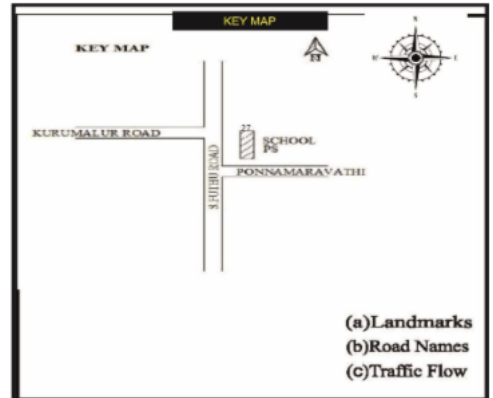

Cad View

Key MAP View