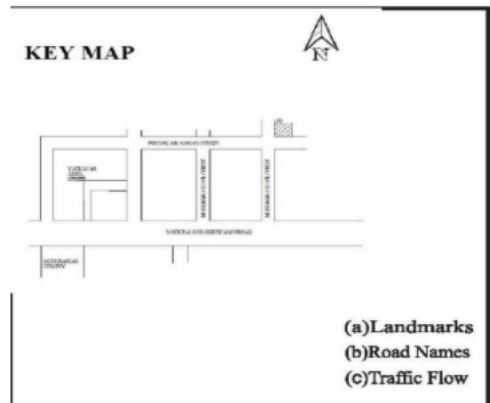

Key MAP View