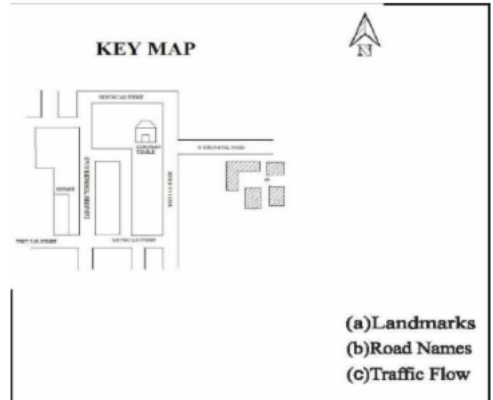

Key MAP View