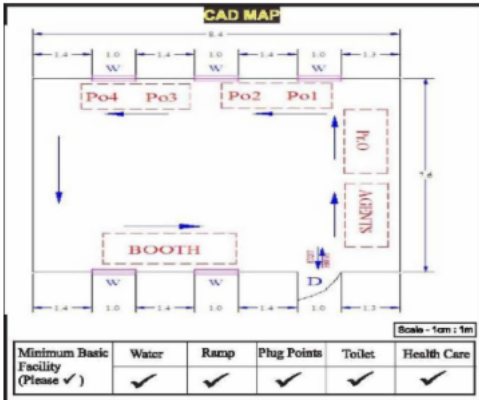

Google Map View

Polling Station Building Front View

Polling Station Front View

Cad View

Key MAP View

1 பெயர் : வசந்தாள் - கணவர் பெயர்: நாச்சியப்பன் - வீட்டு எண் : 1 வயது : 63 பாலினம் : பெண் Photo is available	MDQ1217512	2 பெயர் : மணிவண்ணன் - தந்தையின் பெயர்: மெய்யப்பன் - வீட்டு எண் : 1 வயது : 48 பாலினம் : ஆண் Photo is available	MDQ3625134	3 பெயர் : ஜெயசுந்தரி - கணவர் பெயர்: முருகானந்தம் - வீட்டு எண் : 1 வயது : 35 பாலினம் : பெண் Photo is available	TLV0943563
S 4 பெயர் : திருவேங்கடம் - தந்தையின் பெயர்: வெங்கடேசன் - வீட்டு எண் : 1 வயது : 34 பாலினம் : ஆண் Photo is available	TLV0395863	5 பெயர் : வினோத் - தந்தையின் பெயர்: பாண்டியன் - வீட்டு எண் : 1 வயது : 33 பாலினம் : ஆண் Photo is available	TLV0712455	6 பெயர் : கீர்த்தனா தந்தையின் பெயர்: தீரு நீலகண்டன் வீட்டு எண் : 1 வயது : 21 பாலினம் : பெண் Photo is available	TLV2393742
7 பெயர் : சிவதேவன் தந்தையின் பெயர்: பாண்டிவேல் வீட்டு எண் : 1 வயது : 19 பாலினம் : ஆண் Photo is available	TLV2579944	8 பெயர் : சண்முகபாண்டி - தந்தையின் பெயர்: நாச்சியப்பன் - வீட்டு எண் : 1-1 வயது : 32 பாலினம் : ஆண் Photo is available	TLV0820886	9 பெயர் : சந்திரவேகா - தாயின் பெயர்: கனகவள்ளி - வீட்டு எண் : 1-1ஏ வயது : 31 பாலினம் : பெண் Photo is available	RVJ1248459
10 பெயர் : முத்தமிழரசன் தந்தையின் பெயர்: முத்து வீட்டு எண் : 1/10 வயது : 25 பாலினம் : ஆண் Photo is available	TLV2456903	11 பெயர் : பிரியதர்ஷினி கணவர் பெயர்: அருண்பாண்டி வீட்டு எண் : 1/14 வயது : 27 பாலினம் : பெண் Photo is available	TLV2510659	12 பெயர் : கனிமலர் கணவர் பெயர்: அன்பரசன் வீட்டு எண் : 1-20 வயது : 28 பாலினம் : பெண் Photo is available	TLV1340116
13 பெயர் : மணியரசன் தந்தையின் பெயர்: முருகானந்தம் வீட்டு எண் : 1/29 வயது : 25 பாலினம் : ஆண் Photo is available	TLV2207314	14 பெயர் : முத்தையா தந்தையின் பெயர்: பாரி வீட்டு எண் : 1-30 வயது : 20 பாலினம் : ஆண் Photo is available	TLV2578250	15 பெயர் : முருகானந்தம் - தந்தையின் பெயர்: கருப்பையா - வீட்டு எண் : 1-32C வயது : 44 பாலினம் : ஆண் Photo is available	TLV0492421
16 பெயர் : மல்லிகா - கணவர் பெயர்: முருகானந்தம் - வீட்டு எண் : 1-32-C வயது : 38 பாலினம் : பெண் Photo is available	MDQ4000519	17 பெயர் : திலகவதி - கணவர் பெயர்: ராசாமணி வீட்டு எண் : 1/35 வயது : 39 பாலினம் : பெண் Photo is available	TLV0722991	18 பெயர் : செல்வ கணபதி - தந்தையின் பெயர்: நாகப்பன் - வீட்டு எண் : 1-35 வயது : 35 பாலினம் : ஆண் Photo is available	TLV0798561
19 பெயர் : சித்ரா - கணவர் பெயர்: கணேசன் - வீட்டு எண் : 1-41 வயது : 48 பாலினம் : பெண் Photo is available	MDQ3882537	20 பெயர் : தமிழரசி தந்தையின் பெயர்: சண்முகபாண்டியன் வீட்டு எண் : 1-43 வயது : 21 பாலினம் : பெண் Photo is available	TLV2509321	21 பெயர் : சோமு ராஜ் தந்தையின் பெயர்: சோலைமலை வீட்டு எண் : 1/46 வயது : 24 பாலினம் : ஆண் Photo is available	TLV2392314
22 பெயர் : அழகு சுந்தரம் தந்தையின் பெயர்: கணேசன் வீட்டு எண் : 1/48 வயது : 25 பாலினம் : ஆண் Photo is available	TLV2207371	23 பெயர் : குமாரவேல் தந்தையின் பெயர்: சாத்தையா வீட்டு எண் : 1-54 வயது : 62 பாலினம் : ஆண் Photo is available	TLV2482560	24 பெயர் : சரண்யா - கணவர் பெயர்: அருண்பிரசாத் - வீட்டு எண் : 1-55 வயது : 34 பாலினம் : பெண் Photo is available	TLV0712463
25 பெயர் : அனுசியா தந்தையின் பெயர்: முருகானந்தம் வீட்டு எண் : 1-60 வயது : 23 பாலினம் : பெண் Photo is available	TLV2200426	26 பெயர் : மணிமேகலை - கணவர் பெயர்: கணேசன் - வீட்டு எண் : 1/64 வயது : 56 பாலினம் : பெண் Photo is available	TLV1943539	27 பெயர் : மாலதி தந்தையின் பெயர்: மலைச்சாமி வீட்டு எண் : 1/66 வயது : 26 பாலினம் : பெண் Photo is available	TLV2160836
28 பெயர் : இந்துமதி தந்தையின் பெயர்: மலைச்சாமி வீட்டு எண் : 1/66 வயது : 23 பாலினம் : பெண் Photo is available	TLV2385268	29 பெயர் : சிவகாமி கணவர் பெயர்: பழனிவேல் வீட்டு எண் : 1/67 வயது : 30 பாலினம் : பெண் Photo is available	TLV2478485	30 பெயர் : ஆறுமுகம் - தந்தையின் பெயர்: பெரியண்ணன் - வீட்டு எண் : 1-70 வயது : 50 பாலினம் : ஆண் Photo is available	TLV0492447