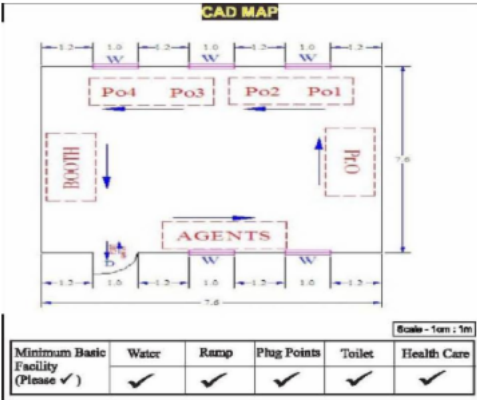

Google Map View

Polling Station Building Front View

Polling Station Front View

Cad View

Key MAP View

1 பெயர் : சுப்பிரமணி தந்தையின் பெயர்: பழனி வீட்டு எண் : 1 வயது : 50 பாலினம் : ஆண் Photo is available	TLV2270866	2 பெயர் : ஜான் - தந்தையின் பெயர்: ஜோசப் - வீட்டு எண் : 1 வயது : 47 பாலினம் : ஆண் Photo is available	TLV0283382	3 பெயர் : முத்து தந்தையின் பெயர்: அழகேசன் வீட்டு எண் : 1 வயது : 44 பாலினம் : ஆண் Photo is available	TLV2296820
4 பெயர் : ராஜேஸ்வரி - கணவர் பெயர்: ரவிக்குமார் - வீட்டு எண் : 1 வயது : 41 பாலினம் : பெண் Photo is available	TLV0231993	5 பெயர் : சங்கீதா - கணவர் பெயர்: பாண்டிக்குமார் - வீட்டு எண் : 1 வயது : 38 பாலினம் : பெண் Photo is available	TLV0231985	6 பெயர் : புரோனிகா - தந்தையின் பெயர்: பாலகிருதஷ்ணன் - வீட்டு எண் : 1 வயது : 36 பாலினம் : பெண் Photo is available	TLV0283408
7 பெயர் : மீனாட்சி சுந்தரம் - தந்தையின் பெயர்: செந்தில் வேல் - வீட்டு எண் : 1 வயது : 35 பாலினம் : ஆண் Photo is available	TLV0283176	8 பெயர் : அமுதா தந்தையின் பெயர்: அளகப்பன் வீட்டு எண் : 1 வயது : 30 பாலினம் : பெண் Photo is available	TLV2270890	9 பெயர் : மணி சங்கர் தந்தையின் பெயர்: சிவகுமார் வீட்டு எண் : 1 வயது : 26 பாலினம் : ஆண் Photo is available	TLV1293448
10 பெயர் : சுகந்தி - கணவர் பெயர்: சண்முகவேல் - வீட்டு எண் : 1-4-2A வயது : 45 பாலினம் : பெண் Photo is available	TLV0712422	11 பெயர் : சுபலட்சுமி தந்தையின் பெயர்: சுப்பையா வீட்டு எண் : 1/77 வயது : 24 பாலினம் : பெண் Photo is available	TLV2342475	12 பெயர் : மணிவண்ணன் தந்தையின் பெயர்: முருகேசன் வீட்டு எண் : 1/155 வயது : 27 பாலினம் : ஆண் Photo is available	TLV2202026
13 பெயர் : பிரிதிவிராஜ் - தந்தையின் பெயர்: வெள்ளைச்சாமி - வீட்டு எண் : 1E-NA வயது : 31 பாலினம் : ஆண் Photo is available	TLV0820712	14 பெயர் : பிரவீன்குமார் - தந்தையின் பெயர்: வெள்ளைச்சாமி - வீட்டு எண் : 1e-na வயது : 29 பாலினம் : ஆண் Photo is available	TLV1029412	15 பெயர் : கலைச்செல்வி - தந்தையின் பெயர்: செல்லையா - வீட்டு எண் : 2 வயது : 38 பாலினம் : பெண் Photo is available	TLV1005792
16 பெயர் : பாலமுருகன் - தந்தையின் பெயர்: செல்லையா - வீட்டு எண் : 2 வயது : 33 பாலினம் : ஆண் Photo is available	TLV0492496	17 பெயர் : சோனியா - கணவர் பெயர்: பாண்டி - வீட்டு எண் : 2 வயது : 31 பாலினம் : பெண் Photo is available	TLV1201805	18 பெயர் : போதும்பொண்ணு - கணவர் பெயர்: ஆறுமுகம் - வீட்டு எண் : 2-15 வயது : 42 பாலினம் : பெண் Photo is available	TLV1029354
19 பெயர் : தவசுமணி - கணவர் பெயர்: செல்வம் - வீட்டு எண் : 2-15 வயது : 36 பாலினம் : பெண் Photo is available	TLV1079771	20 பெயர் : ஆகாஷ் தந்தையின் பெயர்: பாபு வீட்டு எண் : 2/592 வயது : 25 பாலினம் : ஆண் Photo is available	TLV2329175	21 பெயர் : விகாஷ் தந்தையின் பெயர்: பாபு வீட்டு எண் : 2/592 வயது : 25 பாலினம் : ஆண் Photo is available	TLV2329191
22 பெயர் : முத்துக்கிருஷ்ணன் - தந்தையின் பெயர்: வெங்கடேசன் - வீட்டு எண் : 3-77 வயது : 31 பாலினம் : ஆண் Photo is available	TLV0712406	23 பெயர் : ரேகா - தந்தையின் பெயர்: மணிகண்டன் - வீட்டு எண் : 3-135 வயது : 39 பாலினம் : பெண் Photo is available	TLV0283044	24 பெயர் : சுகன்யா - கணவர் பெயர்: சுப்பிரமணியன் - வீட்டு எண் : 3-141 வயது : 37 பாலினம் : பெண் Photo is available	TLV0712273
25 பெயர் : வேணுகோபாலன் - தந்தையின் பெயர்: கருப்பையா - வீட்டு எண் : 3-145 வயது : 29 பாலினம் : ஆண் Photo is available	TLV1005735	26 பெயர் : டீட்டு தந்தையின் பெயர்: கருப்பையா வீட்டு எண் : 3/145 வயது : 27 பாலினம் : ஆண் Photo is available	TLV1354273	27 பெயர் : பன்னீர்செல்வம் க தந்தையின் பெயர்: கருப்பையா வீட்டு எண் : 3/145 வயது : 25 பாலினம் : ஆண் Photo is available	TLV1325943
28 பெயர் : மணிகண்டன் தந்தையின் பெயர்: செல்லமணி வீட்டு எண் : 3/152 வயது : 40 பாலினம் : ஆண் Photo is available	TLV1319862	29 பெயர் : மனோஜ்குமார் - தந்தையின் பெயர்: மனோகரன் - வீட்டு எண் : 3-167 வயது : 30 பாலினம் : ஆண் Photo is available	TLV0820845	30 பெயர் : ஸௌரூகா தந்தையின் பெயர்: அழகர்சாமி வீட்டு எண் : 3-190 வயது : 23 பாலினம் : பெண் Photo is available	TLV2279180