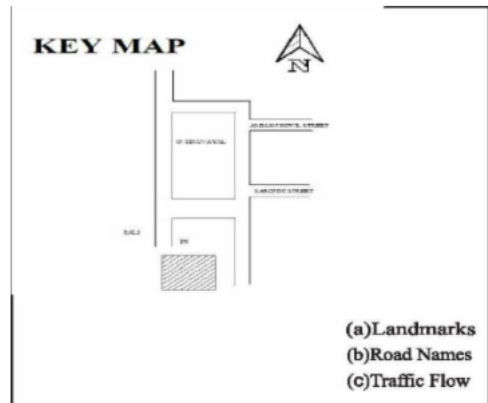

Key MAP View