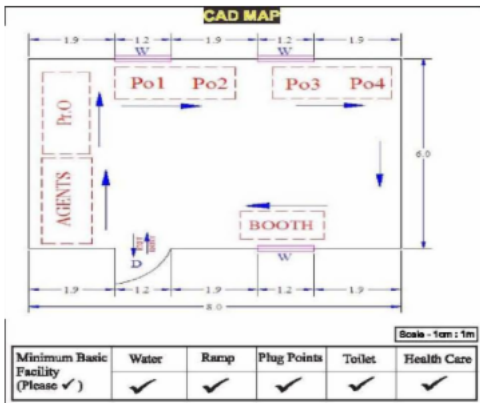

**Google Map View**

**Polling Station Building Front View**

**Polling Station Front View**

**Cad View**

**Key MAP View**

1 பெயர் : பழனிசுமார் - தந்தையின் பெயர்: பஞ்சவர்ணம் - வீட்டு எண் : 1-86 வயது : 38 பாலினம் : ஆண் Photo is available	MDQ3941499	2 பெயர் : கனிமொழி - தந்தையின் பெயர்: பொன்னையா - வீட்டு எண் : 1/269, வயது : 29 பாலினம் : பெண் Photo is available	TLV1028299	3 பெயர் : சங்கர் - தந்தையின் பெயர்: சுப்பையா - வீட்டு எண் : 3-8 வயது : 59 பாலினம் : ஆண் Photo is available	TLV0819581
4 பெயர் : பாப்பா - தந்தையின் பெயர்: காளிமுத்து - வீட்டு எண் : 3/73 வயது : 35 பாலினம் : பெண் Photo is available	TLV0281659	5 பெயர் : அழகு - கணவர் பெயர்: சுப்பையா - வீட்டு எண் : 6-13 வயது : 37 பாலினம் : பெண் Photo is available	TLV0281956	6 பெயர் : நாச்சம்மை தந்தையின் பெயர்: ஆறுமுகம் வீட்டு எண் : 9/2 வயது : 25 பாலினம் : பெண் Photo is available	TLV2136810
7 பெயர் : கார்த்திக் தந்தையின் பெயர்: மாணிக்கம் வீட்டு எண் : 25/4 வயது : 23 பாலினம் : ஆண் Photo is available	TLV2280394	8 பெயர் : கயல்விழி - தந்தையின் பெயர்: ஆறுமுகம் - வீட்டு எண் : 27-2 வயது : 30 பாலினம் : பெண் Photo is available	TLV1007061	9 பெயர் : அருண்சுமார் - தந்தையின் பெயர்: ஆறுமுகம் - வீட்டு எண் : 27-2 வயது : 29 பாலினம் : ஆண் Photo is available	TLV1006980
10 பெயர் : ரமா ஜெயம் தந்தையின் பெயர்: பாலா சுப்பிரமணியன் வீட்டு எண் : 27-2 வயது : 26 பாலினம் : பெண் Photo is available	TLV1311174	11 பெயர் : நேரு தந்தையின் பெயர்: தங்கவேல் வீட்டு எண் : 38 வயது : 48 பாலினம் : ஆண் Photo is available	TLV2282531	12 பெயர் : கவிமணி தந்தையின் பெயர்: மாதவன் வீட்டு எண் : 38 வயது : 30 பாலினம் : ஆண் Photo is available	TLV2305993
13 பெயர் : முத்துசுமார் தந்தையின் பெயர்: மாதவன் வீட்டு எண் : 38 வயது : 24 பாலினம் : ஆண் Photo is available	TLV2231975	14 பெயர் : ஜெயா லெட்சுமி கணவர் பெயர்: சக்தி வேல் வீட்டு எண் : 55 வயது : 63 பாலினம் : பெண் Photo is available	TLV2279685	15 பெயர் : தெய்வானை - கணவர் பெயர்: கண்ணன் - வீட்டு எண் : 60-3 வயது : 37 பாலினம் : பெண் Photo is available	TLV1007012
16 பெயர் : இந்திரா - தந்தையின் பெயர்: கருப்பன்செட்டி - வீட்டு எண் : 85-3 வயது : 70 பாலினம் : ஆண் Photo is available	TLV1028315	17 பெயர் : சுபாஷினி கணவர் பெயர்: அன்பழகன் வீட்டு எண் : 90 வயது : 33 பாலினம் : பெண் Photo is available	TLV2342012	18 பெயர் : அசோக் - தந்தையின் பெயர்: வெள்ளையடைக்கன் - வீட்டு எண் : 115-2 வயது : 29 பாலினம் : ஆண் Photo is available	TLV1028398
19 பெயர் : அல்வி கணவர் பெயர்: பழனியப்பன் வீட்டு எண் : 161 வயது : 65 பாலினம் : பெண் Photo is available	TLV2209682	20 பெயர் : அருணாசலம் வள்ளியப்பன் தந்தையின் பெயர்: அருணாசலம் வள்ளியப்பன் வீட்டு எண் : 175 வயது : 68 பாலினம் : ஆண் Photo is available	TLV2460202	21 பெயர் : முத்துலட்சுமி தந்தையின் பெயர்: வெள்ளை அடைக்கன் வீட்டு எண் : 175 வயது : 27 பாலினம் : ஆண் Photo is available	TLV1304807
22 பெயர் : வெள்ளை அடைக்கன் வீ தந்தையின் பெயர்: விரையா - வீட்டு எண் : 175-2 வயது : 49 பாலினம் : ஆண் Photo is available	TLV1028406	23 பெயர் : கருப்பன் செட்டி - தந்தையின் பெயர்: அழகப்பன் - வீட்டு எண் : 185-3 வயது : 72 பாலினம் : ஆண் Photo is available	TLV1028323	24 பெயர் : ஜோயல் ஆக்டேவியஸ் தந்தையின் பெயர்: ஜான் அந்தோனிசாமி வீட்டு எண் : 227 வயது : 25 பாலினம் : ஆண் Photo is available	TLV2209005
25 பெயர் : மகேஸ்வரி தந்தையின் பெயர்: அழகர்சாமி வீட்டு எண் : 236 வயது : 24 பாலினம் : பெண் Photo is available	TLV2281467	26 பெயர் : வேம்பு மணிசா தந்தையின் பெயர்: முனியாண்டி வீட்டு எண் : 241 வயது : 23 பாலினம் : பெண் Photo is available	TLV2417475	27 பெயர் : அஜீத் - தந்தையின் பெயர்: ஆறுமுகம் - வீட்டு எண் : 242 வயது : 28 பாலினம் : ஆண் Photo is available	TLV1078690
28 பெயர் : பெரியகருப்பன் தாயின் பெயர்: பேரியால வீட்டு எண் : 250 வயது : 27 பாலினம் : ஆண் Photo is available	TLV2136794	29 பெயர் : முருகேசன் - தந்தையின் பெயர்: கருப்பையா - வீட்டு எண் : 256 வயது : 29 பாலினம் : ஆண் Photo is available	TLV1006998	30 பெயர் : ரமேஷ் தாயின் பெயர்: ஜெயா வீட்டு எண் : 258 வயது : 25 பாலினம் : ஆண் Photo is available	TLV2136802