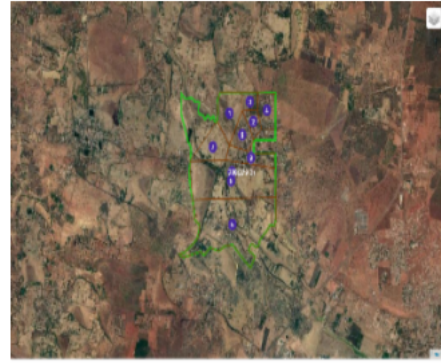

Google Map View