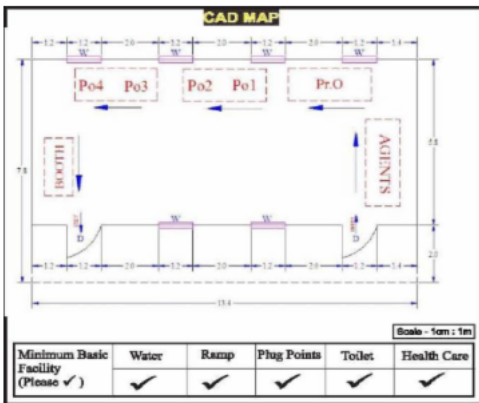

கையொப்பம்

Nazri Naksha

Google Map View

Polling Station Building Front View

Polling Station Front View

Cad View

Key MAP View

| | | | | | |
|---|----------------------------------|---|----------------------------------|--|----------------------------------|
| 1 பெயர் : இந்திரா - கணவர் பெயர்: இராமசாமி - வீட்டு எண் : 1 வயது : 37 பாலினம் : பெண் | TLV1126721 Photo is available | 2 பெயர் : தங்கவேல் - தந்தையின் பெயர்: ராமு - வீட்டு எண் : 1 வயது : 33 பாலினம் : ஆண் | TLV0709170 Photo is available | 3 பெயர் : மணி - தந்தையின் பெயர்: முருகப்பன் - வீட்டு எண் : 2 வயது : 65 பாலினம் : ஆண் | TLV0493734 Photo is available |
| 4 பெயர் : சண்முகவேல் - தந்தையின் பெயர்: சோலை - வீட்டு எண் : 2 வயது : 45 பாலினம் : ஆண் | TLV0818526 Photo is available | 5 பெயர் : மீனாள் - கணவர் பெயர்: வெங்கடேசன் - வீட்டு எண் : 2 வயது : 40 பாலினம் : பெண் | TLV0493726 Photo is available | 6 பெயர் : பழனிப்பன் - தந்தையின் பெயர்: மணி - வீட்டு எண் : 2 வயது : 34 பாலினம் : ஆண் | TLV0493718 Photo is available |
| 7 பெயர் : ஹேமலதா - கணவர் பெயர்: செல்வராஜ் - வீட்டு எண் : 2-26 வயது : 30 பாலினம் : பெண் | TLV1027820 Photo is available | 8 பெயர் : ராசு - தந்தையின் பெயர்: பெரியகருப்பன் - வீட்டு எண் : 2-40 வயது : 57 பாலினம் : ஆண் | TLV1203132 Photo is available | 9 பெயர் : தமிழ்செல்வி - கணவர் பெயர்: துரைராஜ் - வீட்டு எண் : 2-44 வயது : 36 பாலினம் : பெண் | TLV0088641 Photo is available |
| 10 பெயர் : கருப்பையா - தந்தையின் பெயர்: சிதம்பரம் - வீட்டு எண் : 2-44 வயது : 31 பாலினம் : ஆண் | TLV0944660 Photo is available | 11 பெயர் : நல்லம்மாள் கணவர் பெயர்: முத்துகுமார் வீட்டு எண் : 2/45 வயது : 29 பாலினம் : பெண் | TLV1312529 Photo is available | 12 பெயர் : தனசேகரன் - தந்தையின் பெயர்: அழகப்பன் - வீட்டு எண் : 2-50A வயது : 42 பாலினம் : ஆண் | TLV0493684 Photo is available |
| 13 பெயர் : மணிவண்ணன் தந்தையின் பெயர்: ராமு வீட்டு எண் : 2/59 வயது : 26 பாலினம் : ஆண் | TLV1247410 Photo is available | 14 பெயர் : பெரியகருப்பன் - தந்தையின் பெயர்: முத்து விஜயன் - வீட்டு எண் : 2-91 வயது : 36 பாலினம் : ஆண் | TLV0709345 Photo is available | 15 பெயர் : அனார்களி - கணவர் பெயர்: காடப்பன் - வீட்டு எண் : 2-234 வயது : 64 பாலினம் : பெண் | TLV0280321 Photo is available |
| 16 பெயர் : மகேஸ்வரன் - தந்தையின் பெயர்: காடப்பன் - வீட்டு எண் : 2-234 வயது : 45 பாலினம் : ஆண் | TLV1126739 Photo is available | 17 பெயர் : முருகானந்தம் - தந்தையின் பெயர்: தங்கவேல் - வீட்டு எண் : 2-256 வயது : 30 பாலினம் : ஆண் | TLV1007624 Photo is available | 18 பெயர் : ராஜபாண்டி தந்தையின் பெயர்: கணேசன் வீட்டு எண் : 2/259 வயது : 25 பாலினம் : ஆண் | TLV1307388 Photo is available |
| 19 பெயர் : ம.சத்யா கணவர் பெயர்: க.மகேஸ்வரன் வீட்டு எண் : 2/334 வயது : 34 பாலினம் : பெண் | TLV1339506 Photo is available | 20 பெயர் : பழனிஆனந்தன் - தந்தையின் பெயர்: சுப்பையா - வீட்டு எண் : 2-377 வயது : 36 பாலினம் : ஆண் | TLV0709261 Photo is available | 21 பெயர் : முருகப்பன் - தந்தையின் பெயர்: சுப்பையா - வீட்டு எண் : 2-377 வயது : 31 பாலினம் : ஆண் | TLV0709196 Photo is available |
| 22 பெயர் : ஆனந்தி கணவர் பெயர்: முருகப்பன் வீட்டு எண் : 2/377 வயது : 27 பாலினம் : பெண் | TLV2323509 Photo is available | 23 பெயர் : மரிக்கண்ணு கணவர் பெயர்: பழனிஆனந்தன் வீட்டு எண் : 2/377 வயது : 23 பாலினம் : பெண் | TLV2323541 Photo is available | 24 பெயர் : கல்யாணி - கணவர் பெயர்: பெரியகருப்பன் - வீட்டு எண் : 2-387 வயது : 31 பாலினம் : பெண் | TLV0709246 Photo is available |
| 25 பெயர் : வளர்மதி - கணவர் பெயர்: காடப்பன் - வீட்டு எண் : 2-394 வயது : 53 பாலினம் : பெண் | MDQ2003325 Photo is available | 26 பெயர் : பவித்ரா தந்தையின் பெயர்: கதப்பந் வீட்டு எண் : 2/394 வயது : 23 பாலினம் : பெண் | TLV2341816 Photo is available | 27 பெயர் : விஜயா - கணவர் பெயர்: முத்தழகு - வீட்டு எண் : 2-396 வயது : 51 பாலினம் : பெண் | MDQ3528874 Photo is available |
| 28 பெயர் : சுப்பிரமணியன் - தந்தையின் பெயர்: முருகப்பன் - வீட்டு எண் : 2-397 வயது : 60 பாலினம் : ஆண் | MDQ1262955 Photo is available | 29 பெயர் : நித்யா - தந்தையின் பெயர்: சுப்பிரமணியன் - வீட்டு எண் : 2-397 வயது : 31 பாலினம் : பெண் | TLV0818625 Photo is available | 30 பெயர் : கௌசல்யா கணவர் பெயர்: கந்தகுமார் வீட்டு எண் : 2/397 வயது : 28 பாலினம் : பெண் | TLV2132231 Photo is available |