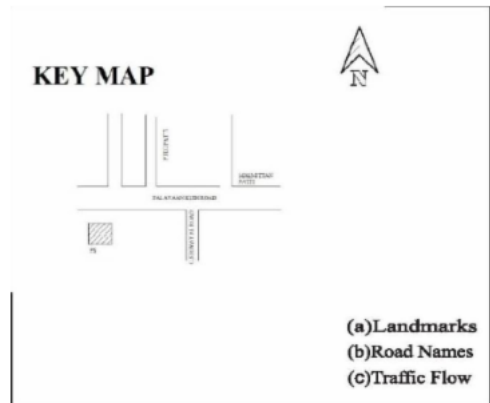

Key MAP View