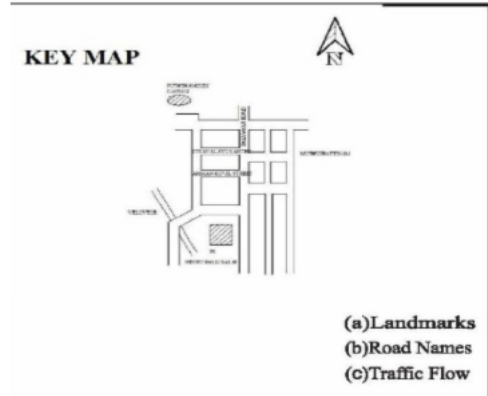

Key MAP View