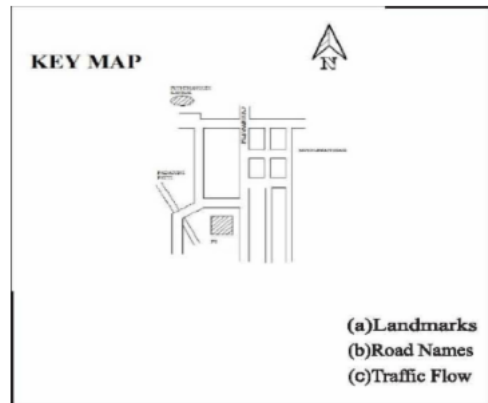

Key MAP View