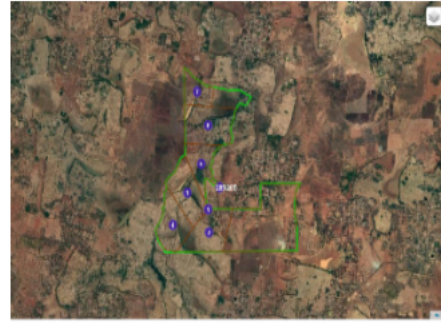

4. வாக்காளர்களின் எண்ணிக்கை

தொடங்கும் வரிசை எண்	முடியும் வரிசை எண்.	நிகர வாக்காளர்களின் எண்ணிக்கை			
		ஆண்	பெண்	மூன்றாம் பாலினம்	மொத்தம்
1	807	403	402	0	805

கையொப்பம்

Nazri Naksha

Google Map View

Polling Station Building Front View