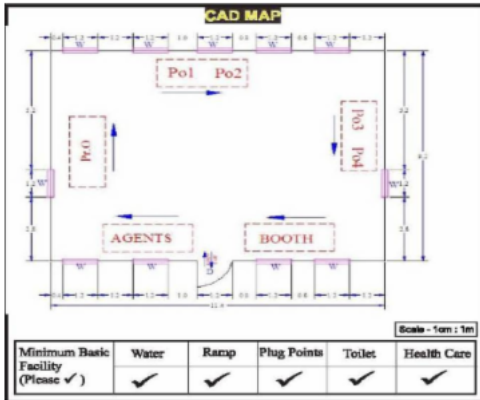

Nazri Naksha

Google Map View

Polling Station Building Front View

Polling Station Front View

Cad View

Key MAP View

சட்டமன்றத் தொகுதியின் எண் மற்றும் பெயர் : 185-திருப்பத்தூர் பிரிவு எண் மற்றும் பெயர் 1-காணாடுகாத்தான் (பே)(வ.கி), வார்டு-12 டிரங்க்ரோடு