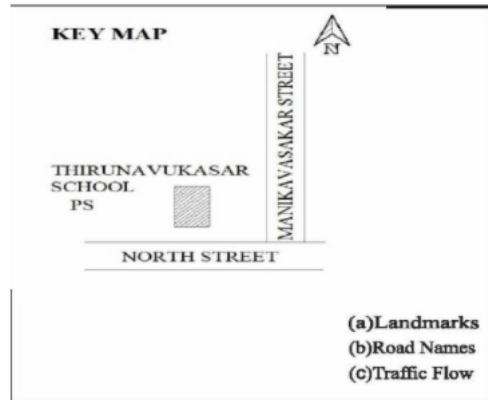

Nazri Naksha

Google Map View

Polling Station Building Front View

Polling Station Front View

Cad View

Key MAP View

சட்டமன்றத் தொகுதியின் எண் மற்றும் பெயர் : 185-திருப்பத்தூர் பிரிவு எண் மற்றும் பெயர் 1-காணாடுகாத்தான் (பே)(வ.கி), வார்டு-12 டிரங்க்ரோடு