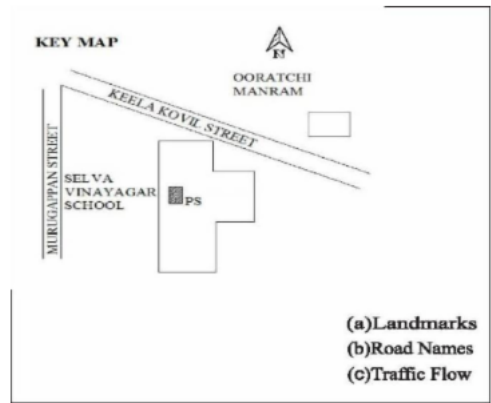

Google Map View

Polling Station Building Front View

Polling Station Front View

Cad View

Key MAP View

1 பெயர் : பூமதி - கணவர் பெயர் : தென்னரசு - வீட்டு எண் : 1 வயது : 36 பாலினம் : பெண்	TLV0707158 Photo is available	2 பெயர் : தென்னரசு - தந்தையின் பெயர் : அழகப்பன் - வீட்டு எண் : 1 வயது : 35 பாலினம் : ஆண்	TLV0707166 Photo is available	3 பெயர் : கிர்ஜா - கணவர் பெயர் : சுப்பிரமணியன் - வீட்டு எண் : 1 வயது : 35 பாலினம் : பெண்	TLV0945451 Photo is available
4 பெயர் : கருணாநிதி - தந்தையின் பெயர் : ராமு - வீட்டு எண் : 1-8 வயது : 52 பாலினம் : ஆண்	MDQ1983055 Photo is available	5 பெயர் : அழகம்மாள் - கணவர் பெயர் : தேவன் - வீட்டு எண் : 1-27 வயது : 57 பாலினம் : பெண்	MDQ1314129 Photo is available	6 பெயர் : முருகேசன் - தந்தையின் பெயர் : சுப்பையா - வீட்டு எண் : 1-31 வயது : 53 பாலினம் : ஆண்	MDQ3533403 Photo is available
7 பெயர் : சுப்பையா - தந்தையின் பெயர் : உலகப்பன் - வீட்டு எண் : 1-43 வயது : 63 பாலினம் : ஆண்	TLV2059319 Photo is available	8 பெயர் : செல்லம் - கணவர் பெயர் : சுப்பையா - வீட்டு எண் : 1-43 வயது : 58 பாலினம் : பெண்	TLV2059327 Photo is available	9 பெயர் : சின்னம்மாள் - கணவர் பெயர் : இராமலிங்கம் - வீட்டு எண் : 1-45 வயது : 81 பாலினம் : பெண்	TLV2059343 Photo is available
10 பெயர் : முத்துக்குமார் - தந்தையின் பெயர் : இராமலிங்கம் - வீட்டு எண் : 1-45 வயது : 51 பாலினம் : ஆண்	TLV2059350 Photo is available	11 பெயர் : அழகப்பன் - தந்தையின் பெயர் : ராமலிங்கம் - வீட்டு எண் : 1-45 வயது : 46 பாலினம் : ஆண்	MDQ3533429 Photo is available	12 பெயர் : தனலெட்சுமி - கணவர் பெயர் : முத்துக்குமார் - வீட்டு எண் : 1-45 வயது : 44 பாலினம் : பெண்	MDQ1983063 Photo is available
13 பெயர் : முத்துச்சாமி - தந்தையின் பெயர் : இராமசாமி - வீட்டு எண் : 1-48 வயது : 54 பாலினம் : ஆண்	MDQ1313832 Photo is available	14 பெயர் : உமா - கணவர் பெயர் : லெட்சுமணன் - வீட்டு எண் : 1-48 வயது : 40 பாலினம் : பெண்	TLV0090944 Photo is available	15 பெயர் : அழகப்பன் - தந்தையின் பெயர் : ஆதினமிளகி - வீட்டு எண் : 1-51 வயது : 81 பாலினம் : ஆண்	TLV2059384 Photo is available
16 பெயர் : கருப்பையா - தந்தையின் பெயர் : அழகப்பன் - வீட்டு எண் : 1-51 வயது : 55 பாலினம் : ஆண்	MDQ1312073 Photo is available	17 பெயர் : சின்னம்மாள் - தந்தையின் பெயர் : அழகப்பன் - வீட்டு எண் : 1-51 வயது : 52 பாலினம் : பெண்	MDQ1312206 Photo is available	18 பெயர் : ரம்யா கணவர் பெயர் : கண்ணன் வீட்டு எண் : 1-51ஏ வயது : 35 பாலினம் : பெண்	TLV1322940 Photo is available
19 பெயர் : உலகப்பன் ராமச்சந்திரன் தந்தையின் பெயர் : ராமச்சந்திரன் உலகப்பன் வீட்டு எண் : 1-51/ஏ வயது : 43 பாலினம் : ஆண்	TLV2435501 Photo is available	20 பெயர் : செல்லம்மாள் - கணவர் பெயர் : குமரப்பன் - வீட்டு எண் : 1-52 வயது : 70 பாலினம் : பெண்	MDQ3533445 Photo is available	21 பெயர் : விஜயா - கணவர் பெயர் : வேலாயுதம் - வீட்டு எண் : 1-53 வயது : 52 பாலினம் : பெண்	TLV2059400 Photo is available
22 பெயர் : மீனாள் - கணவர் பெயர் : இராமையா - வீட்டு எண் : 1-54 வயது : 74 பாலினம் : பெண்	TLV2059426 Photo is available	23 பெயர் : பிச்சம்மாள் - கணவர் பெயர் : ராமையா - வீட்டு எண் : 1-57 வயது : 62 பாலினம் : பெண்	TLV2059442 Photo is available	24 பெயர் : வீரம்மாள் - கணவர் பெயர் : செல்வம் - வீட்டு எண் : 1-58 வயது : 57 பாலினம் : பெண்	MDQ3533478 Photo is available
25 பெயர் : வைரமணி - தந்தையின் பெயர் : முத்து - வீட்டு எண் : 1-59 வயது : 54 பாலினம் : ஆண்	TLV2059459 Photo is available	26 பெயர் : வள்ளி - கணவர் பெயர் : வைரமணி - வீட்டு எண் : 1-59 வயது : 49 பாலினம் : பெண்	MDQ3674637 Photo is available	27 பெயர் : முத்துராமன் - தந்தையின் பெயர் : நல்லையா நாயுடு - வீட்டு எண் : 1-60 வயது : 57 பாலினம் : ஆண்	TLV2059475 Photo is available
28 பெயர் : சரசு - கணவர் பெயர் : முத்துராமன் - வீட்டு எண் : 1-60 வயது : 42 பாலினம் : பெண்	MDQ1981562 Photo is available	29 பெயர் : வள்ளி - கணவர் பெயர் : நாடிமுத்து - வீட்டு எண் : 1-67 வயது : 62 பாலினம் : பெண்	TLV2059483 Photo is available	30 பெயர் : ரெங்கராசு - தந்தையின் பெயர் : வெள்ளையன் - வீட்டு எண் : 1-74 வயது : 77 பாலினம் : ஆண்	MDQ1985027 Photo is available