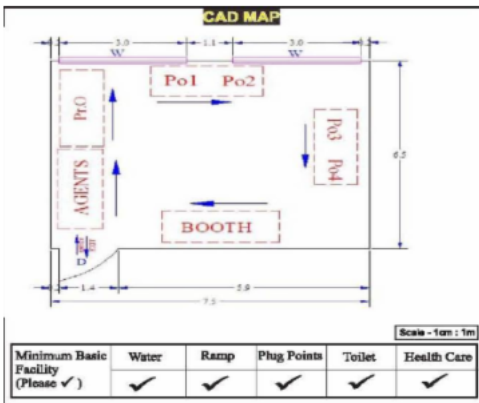

Google Map View

Polling Station Building Front View

Polling Station Front View

Cad View

Key MAP View

1 பெயர் : பூமதி - கணவர் பெயர் : தென்னரசு - வீட்டு எண் : 1 வயது : 36 பாலினம் : பெண்	TLV0707158 Photo is available	2 பெயர் : தென்னரசு - தந்தையின் பெயர் : அழகப்பன் - வீட்டு எண் : 1 வயது : 35 பாலினம் : ஆண்	TLV0707166 Photo is available	3 பெயர் : கிர்ஜா - கணவர் பெயர் : சுப்பிரமணியன் - வீட்டு எண் : 1 வயது : 35 பாலினம் : பெண்	TLV0945451 Photo is available
4 பெயர் : கருணாநிதி - தந்தையின் பெயர் : ராமு - வீட்டு எண் : 1-8 வயது : 52 பாலினம் : ஆண்	MDQ1983055 Photo is available	5 பெயர் : அழகம்மாள் - கணவர் பெயர் : தேவன் - வீட்டு எண் : 1-27 வயது : 57 பாலினம் : பெண்	MDQ1314129 Photo is available	6 பெயர் : முருகேசன் - தந்தையின் பெயர் : சுப்பையா - வீட்டு எண் : 1-31 வயது : 53 பாலினம் : ஆண்	MDQ3533403 Photo is available
7 பெயர் : சுப்பையா - தந்தையின் பெயர் : உலகப்பன் - வீட்டு எண் : 1-43 வயது : 63 பாலினம் : ஆண்	TLV2059319 Photo is available	8 பெயர் : செல்லம் - கணவர் பெயர் : சுப்பையா - வீட்டு எண் : 1-43 வயது : 58 பாலினம் : பெண்	TLV2059327 Photo is available	9 பெயர் : சின்னம்மாள் - கணவர் பெயர் : இராமலிங்கம் - வீட்டு எண் : 1-45 வயது : 81 பாலினம் : பெண்	TLV2059343 Photo is available
10 பெயர் : முத்துக்குமார் - தந்தையின் பெயர் : இராமலிங்கம் - வீட்டு எண் : 1-45 வயது : 51 பாலினம் : ஆண்	TLV2059350 Photo is available	11 பெயர் : அழகப்பன் - தந்தையின் பெயர் : ராமலிங்கம் - வீட்டு எண் : 1-45 வயது : 46 பாலினம் : ஆண்	MDQ3533429 Photo is available	12 பெயர் : தனலெட்சுமி - கணவர் பெயர் : முத்துக்குமார் - வீட்டு எண் : 1-45 வயது : 44 பாலினம் : பெண்	MDQ1983063 Photo is available
13 பெயர் : முத்துச்சாமி - தந்தையின் பெயர் : இராமசாமி - வீட்டு எண் : 1-48 வயது : 54 பாலினம் : ஆண்	MDQ1313832 Photo is available	14 பெயர் : உமா - கணவர் பெயர் : லெட்சுமணன் - வீட்டு எண் : 1-48 வயது : 40 பாலினம் : பெண்	TLV0090944 Photo is available	15 பெயர் : அழகப்பன் - தந்தையின் பெயர் : ஆதினமிளகி - வீட்டு எண் : 1-51 வயது : 81 பாலினம் : ஆண்	TLV2059384 Photo is available
16 பெயர் : கருப்பையா - தந்தையின் பெயர் : அழகப்பன் - வீட்டு எண் : 1-51 வயது : 55 பாலினம் : ஆண்	MDQ1312073 Photo is available	17 பெயர் : சின்னம்மாள் - தந்தையின் பெயர் : அழகப்பன் - வீட்டு எண் : 1-51 வயது : 52 பாலினம் : பெண்	MDQ1312206 Photo is available	18 பெயர் : ரம்யா கணவர் பெயர் : கண்ணன் வீட்டு எண் : 1-51ஏ வயது : 35 பாலினம் : பெண்	TLV1322940 Photo is available
19 பெயர் : உலகப்பன் ராமச்சந்திரன் தந்தையின் பெயர் : ராமச்சந்திரன் உலகப்பன் வீட்டு எண் : 1-51/ஏ வயது : 43 பாலினம் : ஆண்	TLV2435501 Photo is available	20 பெயர் : செல்லம்மாள் - கணவர் பெயர் : குமரப்பன் - வீட்டு எண் : 1-52 வயது : 70 பாலினம் : பெண்	MDQ3533445 Photo is available	21 பெயர் : விஜயா - கணவர் பெயர் : வேலாயுதம் - வீட்டு எண் : 1-53 வயது : 52 பாலினம் : பெண்	TLV2059400 Photo is available
22 பெயர் : மீனாள் - கணவர் பெயர் : இராமையா - வீட்டு எண் : 1-54 வயது : 74 பாலினம் : பெண்	TLV2059426 Photo is available	23 பெயர் : பிச்சம்மாள் - கணவர் பெயர் : ராமையா - வீட்டு எண் : 1-57 வயது : 62 பாலினம் : பெண்	TLV2059442 Photo is available	24 பெயர் : வீரம்மாள் - கணவர் பெயர் : செல்வம் - வீட்டு எண் : 1-58 வயது : 57 பாலினம் : பெண்	MDQ3533478 Photo is available
25 பெயர் : வைரமணி - தந்தையின் பெயர் : முத்து - வீட்டு எண் : 1-59 வயது : 54 பாலினம் : ஆண்	TLV2059459 Photo is available	26 பெயர் : வள்ளி - கணவர் பெயர் : வைரமணி - வீட்டு எண் : 1-59 வயது : 49 பாலினம் : பெண்	MDQ3674637 Photo is available	27 பெயர் : முத்துராமன் - தந்தையின் பெயர் : நல்லையா நாயுடு - வீட்டு எண் : 1-60 வயது : 57 பாலினம் : ஆண்	TLV2059475 Photo is available
28 பெயர் : சரசு - கணவர் பெயர் : முத்துராமன் - வீட்டு எண் : 1-60 வயது : 42 பாலினம் : பெண்	MDQ1981562 Photo is available	29 பெயர் : வள்ளி - கணவர் பெயர் : நாடிமுத்து - வீட்டு எண் : 1-67 வயது : 62 பாலினம் : பெண்	TLV2059483 Photo is available	30 பெயர் : ரெங்கராசு - தந்தையின் பெயர் : வெள்ளையன் - வீட்டு எண் : 1-74 வயது : 77 பாலினம் : ஆண்	MDQ1985027 Photo is available