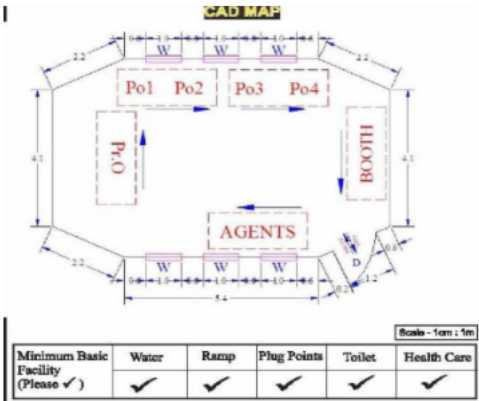

Google Map View

Polling Station Building Front View

Polling Station Front View

Cad View

Key MAP View

1	TLV1076108	பெயர் : மணிகண்டன் - தந்தையின் பெயர்: லெட்சுமணன் - வீட்டு எண் : 1 வயது : 29 பாலினம் : ஆண்	Photo is available	2	TLV0705384	பெயர் : அகிலா - கணவர் பெயர்: முத்துமணி - வீட்டு எண் : 3-3-37 வயது : 35 பாலினம் : பெண்	Photo is available	3	TLV2334969	பெயர் : திவ்யா தந்தையின் பெயர்: மணி வீட்டு எண் : 3/6-16 வயது : 23 பாலினம் : பெண்	Photo is available
4	TLV1206242	பெயர் : பரிபூரணம் - கணவர் பெயர்: கோபிநாத் - வீட்டு எண் : 4-2-28 வயது : 34 பாலினம் : பெண்	Photo is available	# 5	TLV1206267	பெயர் : கோபிநாத் - தந்தையின் பெயர்: கிருஷ்ணமூர்த்தி - வீட்டு எண் : 4/2-28 வயது : 40 பாலினம் : ஆண்	Photo is available	6	TLV1206275	பெயர் : கிருஷ்ணமூர்த்தி - தந்தையின் பெயர்: பெரியய்யா - வீட்டு எண் : 4-228-3 வயது : 66 பாலினம் : ஆண்	Photo is available
7	TLV0705517	பெயர் : கனிமொழி - தந்தையின் பெயர்: நாகராஜன் - வீட்டு எண் : 5-2A வயது : 33 பாலினம் : பெண்	Photo is available	8	TLV0705509	பெயர் : சந்திரபிரபா - தந்தையின் பெயர்: நாகராஜன் - வீட்டு எண் : 5-2A வயது : 31 பாலினம் : பெண்	Photo is available	9	TLV1252287	பெயர் : மகாநந்தன் தந்தையின் பெயர்: நாகராஜன் வீட்டு எண் : 5/12ஏ வயது : 26 பாலினம் : ஆண்	Photo is available
10	TLV2324598	பெயர் : காவ்யா தந்தையின் பெயர்: மணி வீட்டு எண் : 6/3-16 வயது : 25 பாலினம் : பெண்	Photo is available	11	TLV0705335	பெயர் : கண்ணன் - தந்தையின் பெயர்: ஆறுமுகம் - வீட்டு எண் : 6-61A வயது : 47 பாலினம் : ஆண்	Photo is available	12	MDQ3931094	பெயர் : வள்ளியம்மை - கணவர் பெயர்: சின்னையா - வீட்டு எண் : 9 வயது : 70 பாலினம் : பெண்	Photo is available
13	TLV1266600	பெயர் : போன்னழகு தந்தையின் பெயர்: சோலைமுத்து வீட்டு எண் : 9/14 வயது : 33 பாலினம் : பெண்	Photo is available	14	TLV0946293	பெயர் : அசோக்மணிகண்டன் - தந்தையின் பெயர்: தங்கவேல் - வீட்டு எண் : 11 வயது : 32 பாலினம் : ஆண்	Photo is available	15	TLV2324572	பெயர் : முனீஷ்வரி கணவர் பெயர்: தீனதயாளன் வீட்டு எண் : 12 வயது : 35 பாலினம் : பெண்	Photo is available
16	MDQ1136746	பெயர் : சண்முகம் - தந்தையின் பெயர்: கருப்பையா - வீட்டு எண் : 13 வயது : 54 பாலினம் : ஆண்	Photo is available	17	MDQ1965797	பெயர் : அழகம்மை - கணவர் பெயர்: சண்முகம் - வீட்டு எண் : 13 வயது : 53 பாலினம் : பெண்	Photo is available	18	TLV2286748	பெயர் : சிவகாமி தந்தையின் பெயர்: சண்முகம் வீட்டு எண் : 13/39 வயது : 25 பாலினம் : பெண்	Photo is available
19	TLV2286672	பெயர் : அலமேலு தந்தையின் பெயர்: சண்முகம் வீட்டு எண் : 13/39 வயது : 23 பாலினம் : பெண்	Photo is available	20	MDQ1962612	பெயர் : பிரியா - கணவர் பெயர்: ஆறுமுகம் - வீட்டு எண் : 19 வயது : 67 பாலினம் : பெண்	Photo is available	21	TLV0594531	பெயர் : புனிதவள்ளி - கணவர் பெயர்: கருப்பையா - வீட்டு எண் : 19 வயது : 41 பாலினம் : பெண்	Photo is available
22	TLV1279280	பெயர் : மகேஸ்வரி தந்தையின் பெயர்: கணேசன் வீட்டு எண் : 20 வயது : 26 பாலினம் : பெண்	Photo is available	23	TLV2334951	பெயர் : புவனேஸ்வரி தந்தையின் பெயர்: கணேசன் வீட்டு எண் : 20 வயது : 22 பாலினம் : பெண்	Photo is available	24	TLV1266618	பெயர் : ராகசுதா தந்தையின் பெயர்: ரமேஷ் வீட்டு எண் : 21 வயது : 26 பாலினம் : பெண்	Photo is available
25	MDQ1220748	பெயர் : நாகராஜன் - தந்தையின் பெயர்: பாலசந்திரன் - வீட்டு எண் : 22 வயது : 68 பாலினம் : ஆண்	Photo is available	26	MDQ1266360	பெயர் : மீனா - கணவர் பெயர்: நாகராஜன் - வீட்டு எண் : 22 வயது : 54 பாலினம் : பெண்	Photo is available	27	MDQ3671237	பெயர் : தெய்வானை - தந்தையின் பெயர்: அண்ணாமலை - வீட்டு எண் : 24 வயது : 55 பாலினம் : பெண்	Photo is available
28	TLV0705459	பெயர் : பிரசாந்த் - தந்தையின் பெயர்: திருப்பதி - வீட்டு எண் : 25 வயது : 31 பாலினம் : ஆண்	Photo is available	29	TLV2095487	பெயர் : வள்ளியம்மை - கணவர் பெயர்: சிதம்பரம் - வீட்டு எண் : 26 வயது : 82 பாலினம் : பெண்	Photo is available	30	TLV2095495	பெயர் : சாத்தப்பன் - தந்தையின் பெயர்: சிதம்பரம் - வீட்டு எண் : 26 வயது : 50 பாலினம் : ஆண்	Photo is available