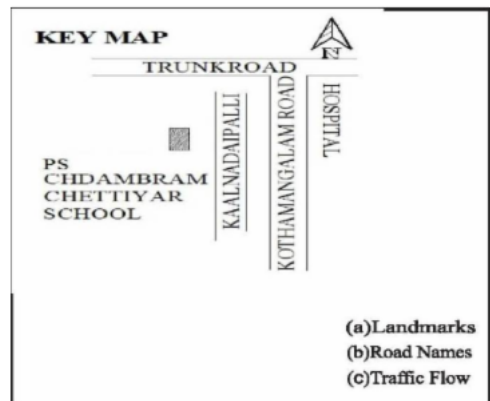

Google Map View

Polling Station Building Front View

Polling Station Front View

Cad View

Key MAP View

1	TLV1076108	பெயர் : மணிகண்டன் - தந்தையின் பெயர்: லெட்சுமணன் - வீட்டு எண் : 1 வயது : 29 பாலினம் : ஆண்	Photo is available	2	TLV0705384	பெயர் : அகிலா - கணவர் பெயர்: முத்துமணி - வீட்டு எண் : 3-3-37 வயது : 35 பாலினம் : பெண்	Photo is available	3	TLV2334969	பெயர் : திவ்யா தந்தையின் பெயர்: மணி வீட்டு எண் : 3/6-16 வயது : 23 பாலினம் : பெண்	Photo is available
4	TLV1206242	பெயர் : பரிபூரணம் - கணவர் பெயர்: கோபிநாத் - வீட்டு எண் : 4-2-28 வயது : 34 பாலினம் : பெண்	Photo is available	# 5	TLV1206267	பெயர் : கோபிநாத் - தந்தையின் பெயர்: கிருஷ்ணமூர்த்தி - வீட்டு எண் : 4/2-28 வயது : 40 பாலினம் : ஆண்	Photo is available	6	TLV1206275	பெயர் : கிருஷ்ணமூர்த்தி - தந்தையின் பெயர்: பெரியய்யா - வீட்டு எண் : 4-228-3 வயது : 66 பாலினம் : ஆண்	Photo is available
7	TLV0705517	பெயர் : கனிமொழி - தந்தையின் பெயர்: நாகராஜன் - வீட்டு எண் : 5-2A வயது : 33 பாலினம் : பெண்	Photo is available	8	TLV0705509	பெயர் : சந்திரபிரபா - தந்தையின் பெயர்: நாகராஜன் - வீட்டு எண் : 5-2A வயது : 31 பாலினம் : பெண்	Photo is available	9	TLV1252287	பெயர் : மகாநந்தன் தந்தையின் பெயர்: நாகராஜன் வீட்டு எண் : 5/12ஏ வயது : 26 பாலினம் : ஆண்	Photo is available
10	TLV2324598	பெயர் : காவ்யா தந்தையின் பெயர்: மணி வீட்டு எண் : 6/3-16 வயது : 25 பாலினம் : பெண்	Photo is available	11	TLV0705335	பெயர் : கண்ணன் - தந்தையின் பெயர்: ஆறுமுகம் - வீட்டு எண் : 6-61A வயது : 47 பாலினம் : ஆண்	Photo is available	12	MDQ3931094	பெயர் : வள்ளியம்மை - கணவர் பெயர்: சின்னையா - வீட்டு எண் : 9 வயது : 70 பாலினம் : பெண்	Photo is available
13	TLV1266600	பெயர் : போன்னழகு தந்தையின் பெயர்: சோலைமுத்து வீட்டு எண் : 9/14 வயது : 33 பாலினம் : பெண்	Photo is available	14	TLV0946293	பெயர் : அசோக்மணிகண்டன் - தந்தையின் பெயர்: தங்கவேல் - வீட்டு எண் : 11 வயது : 32 பாலினம் : ஆண்	Photo is available	15	TLV2324572	பெயர் : முனீஷ்வரி கணவர் பெயர்: தீனதயாளன் வீட்டு எண் : 12 வயது : 35 பாலினம் : பெண்	Photo is available
16	MDQ1136746	பெயர் : சண்முகம் - தந்தையின் பெயர்: கருப்பையா - வீட்டு எண் : 13 வயது : 54 பாலினம் : ஆண்	Photo is available	17	MDQ1965797	பெயர் : அழகம்மை - கணவர் பெயர்: சண்முகம் - வீட்டு எண் : 13 வயது : 53 பாலினம் : பெண்	Photo is available	18	TLV2286748	பெயர் : சிவகாமி தந்தையின் பெயர்: சண்முகம் வீட்டு எண் : 13/39 வயது : 25 பாலினம் : பெண்	Photo is available
19	TLV2286672	பெயர் : அலமேலு தந்தையின் பெயர்: சண்முகம் வீட்டு எண் : 13/39 வயது : 23 பாலினம் : பெண்	Photo is available	20	MDQ1962612	பெயர் : பிரியா - கணவர் பெயர்: ஆறுமுகம் - வீட்டு எண் : 19 வயது : 67 பாலினம் : பெண்	Photo is available	21	TLV0594531	பெயர் : புனிதவள்ளி - கணவர் பெயர்: கருப்பையா - வீட்டு எண் : 19 வயது : 41 பாலினம் : பெண்	Photo is available
22	TLV1279280	பெயர் : மகேஸ்வரி தந்தையின் பெயர்: கணேசன் வீட்டு எண் : 20 வயது : 26 பாலினம் : பெண்	Photo is available	23	TLV2334951	பெயர் : புவனேஸ்வரி தந்தையின் பெயர்: கணேசன் வீட்டு எண் : 20 வயது : 22 பாலினம் : பெண்	Photo is available	24	TLV1266618	பெயர் : ராகசுதா தந்தையின் பெயர்: ரமேஷ் வீட்டு எண் : 21 வயது : 26 பாலினம் : பெண்	Photo is available
25	MDQ1220748	பெயர் : நாகராஜன் - தந்தையின் பெயர்: பாலசந்திரன் - வீட்டு எண் : 22 வயது : 68 பாலினம் : ஆண்	Photo is available	26	MDQ1266360	பெயர் : மீனா - கணவர் பெயர்: நாகராஜன் - வீட்டு எண் : 22 வயது : 54 பாலினம் : பெண்	Photo is available	27	MDQ3671237	பெயர் : தெய்வானை - தந்தையின் பெயர்: அண்ணாமலை - வீட்டு எண் : 24 வயது : 55 பாலினம் : பெண்	Photo is available
28	TLV0705459	பெயர் : பிரசாந்த் - தந்தையின் பெயர்: திருப்பதி - வீட்டு எண் : 25 வயது : 31 பாலினம் : ஆண்	Photo is available	29	TLV2095487	பெயர் : வள்ளியம்மை - கணவர் பெயர்: சிதம்பரம் - வீட்டு எண் : 26 வயது : 82 பாலினம் : பெண்	Photo is available	30	TLV2095495	பெயர் : சாத்தப்பன் - தந்தையின் பெயர்: சிதம்பரம் - வீட்டு எண் : 26 வயது : 50 பாலினம் : ஆண்	Photo is available