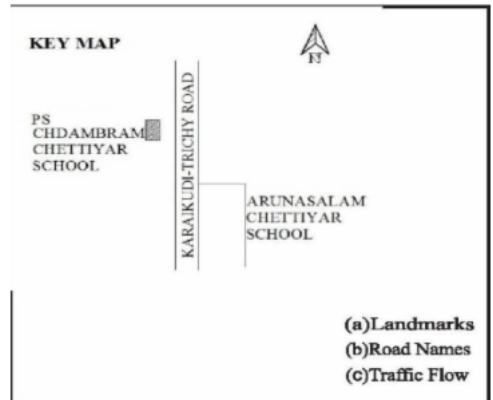

**Polling Station Building Front View**

**Polling Station Front View**

**Cad View**

**Key MAP View**

1 பெயர் : அலகம்மாள் கணவர் பெயர்: மணிகண்டன் வீட்டு எண் : 1 வயது : 29 பாலினம் : பெண் Photo is available TLV1324540	2 பெயர் : முத்துப்பாண்டி - தந்தையின் பெயர்: குமார் - வீட்டு எண் : 1-1 வயது : 28 பாலினம் : ஆண் Photo is available TLV1075662	3 பெயர் : சுரேஷ்குமார் தந்தையின் பெயர்: குமார் வீட்டு எண் : 1-1/4 வயது : 26 பாலினம் : ஆண் Photo is available TLV1306703
4 பெயர் : உமா தந்தையின் பெயர்: நடசன் வீட்டு எண் : 1/3 வயது : 52 பாலினம் : பெண் Photo is available TLV1342997	5 பெயர் : பகம் பிரியால் தந்தையின் பெயர்: சரவணன் வீட்டு எண் : 1-26 வயது : 30 பாலினம் : பெண் Photo is available TLV1266253	6 பெயர் : ஆடியாபந் தந்தையின் பெயர்: கணேசன் வீட்டு எண் : 1P வயது : 30 பாலினம் : ஆண் Photo is available TLV1325331
7 பெயர் : ஊர்வசி கணவர் பெயர்: ராஜேஷ் வீட்டு எண் : 2-1 வயது : 38 பாலினம் : பெண் Photo is available TLV1343086	8 பெயர் : கார்த்திக் தந்தையின் பெயர்: நேலியந் வீட்டு எண் : 2-7 வயது : 25 பாலினம் : பெண் Photo is available TLV1345305	9 பெயர் : காயத்ரி தாயின் பெயர்: நெல்லியான் வீட்டு எண் : 2-7-1 ஏ வயது : 23 பாலினம் : பெண் Photo is available TLV2287456
10 பெயர் : சரண்யா தந்தையின் பெயர்: கணேசன் வீட்டு எண் : 2ஏ வயது : 26 பாலினம் : பெண் Photo is available TLV1308105	11 பெயர் : பெனாசிர் தந்தையின் பெயர்: சாகுல்ஹமீது வீட்டு எண் : 2a வயது : 24 பாலினம் : பெண் Photo is available TLV2287373	12 பெயர் : அபிராமி தந்தையின் பெயர்: பாண்டிதுரை வீட்டு எண் : 3 வயது : 27 பாலினம் : பெண் Photo is available TLV1340066
13 பெயர் : அமலாதிவ்யா கணவர் பெயர்: முகமதுஆரிப் வீட்டு எண் : 3-8-54 வயது : 31 பாலினம் : பெண் Photo is available TLV2287464	14 பெயர் : ஹரிப்ரசாத் தந்தையின் பெயர்: நாராயணன் வீட்டு எண் : 3ஏ வயது : 27 பாலினம் : ஆண் Photo is available TLV2305035	15 பெயர் : பரசுராமன் - தந்தையின் பெயர்: போகர்கணபதியாபள்ளை - வீட்டு எண் : 4-1 வயது : 61 பாலினம் : ஆண் Photo is available TLV0592717
16 பெயர் : பெரியநாயகி - கணவர் பெயர்: அய்யாசாமி - வீட்டு எண் : 4-1 வயது : 54 பாலினம் : பெண் Photo is available TLV0593038	17 பெயர் : கணபதிசுப்பிரமணியன் - தந்தையின் பெயர்: போகர்கணபதி - வீட்டு எண் : 4-1-1 வயது : 74 பாலினம் : ஆண் Photo is available MDQ3677515	18 பெயர் : மலர்க்கொடி - கணவர் பெயர்: கணபதிசுப்பிரமணியன் - வீட்டு எண் : 4-1-1 வயது : 62 பாலினம் : பெண் Photo is available MDQ3677523
19 பெயர் : வீரதர்ஷனா - தந்தையின் பெயர்: பரசுராமன் - வீட்டு எண் : 4-1-1 வயது : 30 பாலினம் : ஆண் Photo is available TLV0813444	20 பெயர் : கண்ணகி - கணவர் பெயர்: பரசுராமன் - வீட்டு எண் : 4-1-2 வயது : 50 பாலினம் : பெண் Photo is available TLV0592451	21 பெயர் : துர்கேஷ் தந்தையின் பெயர்: பரசுராமன் வீட்டு எண் : 4/1-2 வயது : 23 பாலினம் : ஆண் Photo is available TLV2232387
22 பெயர் : இந்திரா - கணவர் பெயர்: ராமசாமி - வீட்டு எண் : 4-1-3 வயது : 76 பாலினம் : பெண் Photo is available TLV2100873	23 பெயர் : சின்னசாமி - தந்தையின் பெயர்: பெரியண்ணன் - வீட்டு எண் : 4-1-3 வயது : 76 பாலினம் : ஆண் Photo is available TLV2100881	24 பெயர் : கல்யாணி - கணவர் பெயர்: சின்னசாமி - வீட்டு எண் : 4-1-3 வயது : 71 பாலினம் : பெண் Photo is available MDQ3530813
25 பெயர் : தமிழ்செல்வன் - தந்தையின் பெயர்: ராமசாமி - வீட்டு எண் : 4-1-3 வயது : 55 பாலினம் : ஆண் Photo is available TLV2100899	26 பெயர் : சண்முகவள்ளி - கணவர் பெயர்: தமிழ்செல்வன் - வீட்டு எண் : 4-1-3 வயது : 53 பாலினம் : பெண் Photo is available MDQ3677531	27 பெயர் : கவிதா - தந்தையின் பெயர்: சின்னசாமி - வீட்டு எண் : 4-1-3 வயது : 50 பாலினம் : பெண் Photo is available MDQ1329267
28 பெயர் : கார்த்திகேயன் - தந்தையின் பெயர்: சின்னச்சாமி - வீட்டு எண் : 4-1-3 வயது : 46 பாலினம் : ஆண் Photo is available MDQ1180652	29 பெயர் : குருராமசாமி - தந்தையின் பெயர்: சின்னச்சாமி - வீட்டு எண் : 4-1-3 வயது : 46 பாலினம் : ஆண் Photo is available MDQ3677549	30 பெயர் : செல்வி - தந்தையின் பெயர்: சபாரெத்தினம் வீட்டு எண் : 4-1-4 வயது : 57 பாலினம் : பெண் Photo is available MDQ1933977