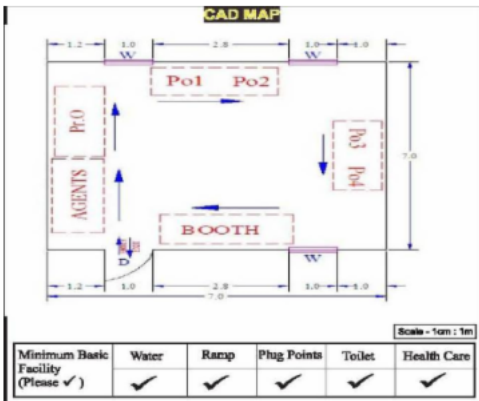

Google Map View

Polling Station Building Front View

Polling Station Front View

Cad View

Key MAP View

சட்டமன்றத் தொகுதியின் எண் மற்றும் பெயர் : 185-திருப்பத்தூர் பிரிவு எண் மற்றும் பெயர் 1-பள்ளத்தூர் (பே), வார்டு-5 மேலரத்தத்தெரு