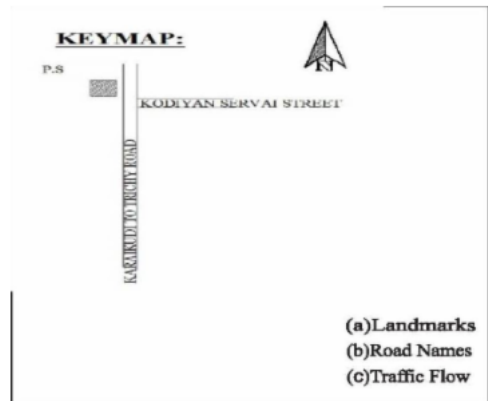

Google Map View

Polling Station Building Front View

Polling Station Front View

Cad View

Key MAP View

சட்டமன்றத் தொகுதியின் எண் மற்றும் பெயர் : 185-திருப்பத்தூர் பிரிவு எண் மற்றும் பெயர் 1-பள்ளத்தூர் (பே), வார்டு-5 மேலரத்தத்தெரு