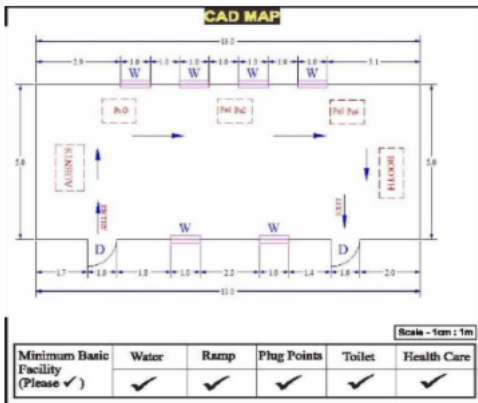

Cad View

Key MAP View