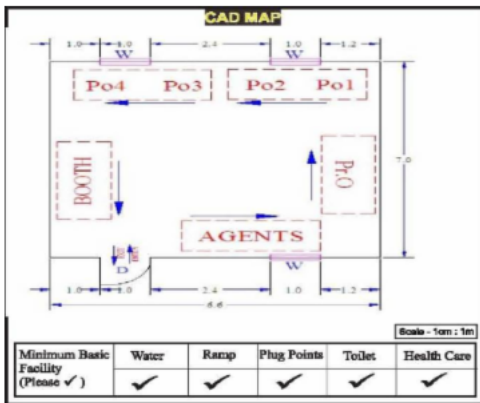

**Google Map View**

**Polling Station Building Front View**

**Polling Station Front View**

**Cad View**

**Key MAP View**

1 பெயர் : விமலா - தந்தையின் பெயர்: செல்வராஜ் - வீட்டு எண் : 1 வயது : 39 பாலினம் : பெண் Photo is available TLV0143727	2 பெயர் : ராசு - தந்தையின் பெயர்: மாரியப்பன் - வீட்டு எண் : 1 வயது : 35 பாலினம் : ஆண் Photo is available TLV0273516	3 பெயர் : முருகன் - தந்தையின் பெயர்: ராஜமாணிக்கம் - வீட்டு எண் : 1-4-5-6 வயது : 34 பாலினம் : ஆண் Photo is available TLV0273656
4 பெயர் : ராசு - தந்தையின் பெயர்: அறங்கப்பன் - வீட்டு எண் : 1-5-4-2 வயது : 64 பாலினம் : ஆண் Photo is available TLV0392118	5 பெயர் : பாக்கியம் - கணவர் பெயர்: ராசு - வீட்டு எண் : 1-5-4-2 வயது : 55 பாலினம் : பெண் Photo is available TLV0392126	6 பெயர் : சோலையப்பன் - தந்தையின் பெயர்: ராமநாதன் - வீட்டு எண் : 1-5-37 வயது : 58 பாலினம் : ஆண் Photo is available TLV0392274
7 பெயர் : ராஜேஷ் பாண்டி தந்தையின் பெயர்: ராஜசேகர் வீட்டு எண் : 1-9 வயது : 24 பாலினம் : ஆண் Photo is available TLV2230357	S 8 பெயர் : காசி விஷ்வநாதன் தந்தையின் பெயர்: பழக்காசு வீட்டு எண் : 1 ஏ வயது : 24 பாலினம் : ஆண் Photo is available TLV2131753	9 பெயர் : கருப்பையா - தந்தையின் பெயர்: முத்து - வீட்டு எண் : 2 வயது : 38 பாலினம் : ஆண் Photo is available TLV1207612
10 பெயர் : நெல்லியான் - தந்தையின் பெயர்: முத்து - வீட்டு எண் : 2 வயது : 35 பாலினம் : ஆண் Photo is available TLV1207620	11 பெயர் : சித்ரா - கணவர் பெயர்: ராசு - வீட்டு எண் : 2 வயது : 33 பாலினம் : பெண் Photo is available TLV0811380	12 பெயர் : சரவணன் - தந்தையின் பெயர்: கந்தப்பன் - வீட்டு எண் : 3 வயது : 43 பாலினம் : ஆண் Photo is available TLV0242024
13 பெயர் : கந்தப்பன் - தந்தையின் பெயர்: குமரப்பன் - வீட்டு எண் : 3 வயது : 37 பாலினம் : ஆண் Photo is available TLV0242016	14 பெயர் : காயத்ரி கணவர் பெயர்: பொன் மணிவண்ணன் வீட்டு எண் : 3 வயது : 27 பாலினம் : பெண் Photo is available TLV2230092	S 15 பெயர் : தாமோதரன் தந்தையின் பெயர்: வைரவன் வீட்டு எண் : 3 வயது : 26 பாலினம் : ஆண் Photo is available TLV2288140
16 பெயர் : சுதா - கணவர் பெயர்: ராமசாமி - வீட்டு எண் : 3/5-1 வயது : 38 பாலினம் : பெண் Photo is available TLV0811596	17 பெயர் : அண்ணப்பரணி - கணவர் பெயர்: ராமசாமி - வீட்டு எண் : 3-22 வயது : 46 பாலினம் : பெண் Photo is available TLV1011410	18 பெயர் : தமிழரசி - கணவர் பெயர்: நடராஜன் - வீட்டு எண் : 3-151 வயது : 68 பாலினம் : பெண் Photo is available TLV0273995
19 பெயர் : மோகனசுந்தரம் - தந்தையின் பெயர்: நடராஜன் - வீட்டு எண் : 3-151 வயது : 53 பாலினம் : ஆண் Photo is available TLV0273896	20 பெயர் : முருகேசன் தந்தையின் பெயர்: நீலகண்டன் வீட்டு எண் : 4/60 வயது : 24 பாலினம் : ஆண் Photo is available TLV2393932	21 பெயர் : ஆறுமுகம் - தந்தையின் பெயர்: ஆறுமுகம் - வீட்டு எண் : 5 வயது : 79 பாலினம் : ஆண் Photo is available TLV0591297
22 பெயர் : பழனியப்பன் சாத்தையா தந்தையின் பெயர்: சாத்தையா - வீட்டு எண் : 5 வயது : 36 பாலினம் : ஆண் Photo is available TLV0392084	23 பெயர் : பாண்டியன் - தந்தையின் பெயர்: மணி - வீட்டு எண் : 5-22 வயது : 50 பாலினம் : ஆண் Photo is available TLV0242099	24 பெயர் : பூங்கோதை - கணவர் பெயர்: பாண்டியன் - வீட்டு எண் : 5-22 வயது : 39 பாலினம் : பெண் Photo is available TLV0242115
25 பெயர் : காளிமுத்து - கணவர் பெயர்: மணி - வீட்டு எண் : 6 வயது : 71 பாலினம் : பெண் Photo is available TLV0242081	26 பெயர் : வள்ளியம்மை - கணவர் பெயர்: காசி - வீட்டு எண் : 6 வயது : 59 பாலினம் : பெண் Photo is available TLV0392142	27 பெயர் : நெல்லியான் - தந்தையின் பெயர்: மணி - வீட்டு எண் : 6 வயது : 47 பாலினம் : ஆண் Photo is available TLV0242107
28 பெயர் : சோலை குமார் தந்தையின் பெயர்: உடையப்பன் வீட்டு எண் : 6-1 வயது : 24 பாலினம் : ஆண் Photo is available TLV2230407	29 பெயர் : அரியமுத்து - தந்தையின் பெயர்: சுப்பையா - வீட்டு எண் : 7-5-17 வயது : 37 பாலினம் : ஆண் Photo is available TLV0143750	30 பெயர் : ரேணுகாதேவி தந்தையின் பெயர்: சண்முகம் வீட்டு எண் : 8/5 வயது : 27 பாலினம் : பெண் Photo is available TLV1282748