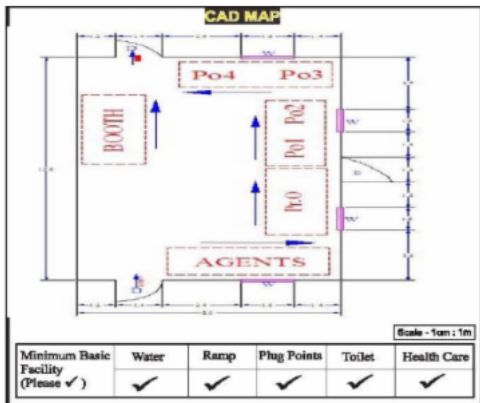

Google Map View

Polling Station Building Front View

Polling Station Front View

Cad View

Key MAP View

சட்டமன்றத் தொகுதியின் எண் மற்றும் பெயர் : 185-திருப்பத்தூர் பிரிவு எண் மற்றும் பெயர் 1-பள்ளத்தூர் (பே), வார்டு-4 வீரமுத்துபுரம் (காலணி)