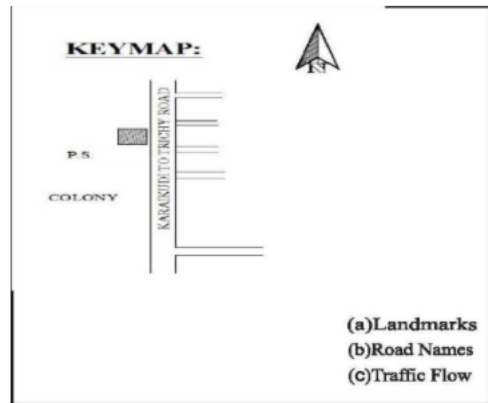

Google Map View

Polling Station Building Front View

Polling Station Front View

Cad View

Key MAP View

சட்டமன்றத் தொகுதியின் எண் மற்றும் பெயர் : 185-திருப்பத்தூர் பிரிவு எண் மற்றும் பெயர் 1-பள்ளத்தூர் (பே), வார்டு-4 வீரமுத்துபுரம் (காலணி)