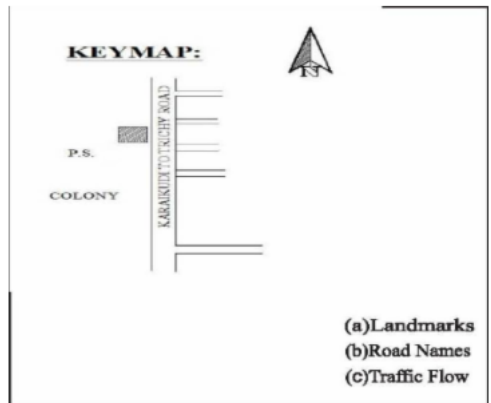

Google Map View

Polling Station Building Front View

Polling Station Front View

Cad View

Key MAP View

1 பெயர் : மீனாள் - கணவர் பெயர்: மீனாட்சிசுந்தரம் - வீட்டு எண் : 1 வயது : 64 பாலினம் : பெண் Photo is available	TLV0273391	2 பெயர் : சிவகாமி - கணவர் பெயர்: சோலையப்பன் - வீட்டு எண் : 1 வயது : 62 பாலினம் : பெண் Photo is available	TLV0391722	3 பெயர் : முத்து - தந்தையின் பெயர்: வீரப்பன் - வீட்டு எண் : 1 வயது : 45 பாலினம் : ஆண் Photo is available	TLV0947788
4 பெயர் : ஜான்சிராணி - கணவர் பெயர்: வெங்கடேஷ் - வீட்டு எண் : 1 வயது : 39 பாலினம் : பெண் Photo is available	TLV0947762	5 பெயர் : பாண்டியராஜன் தந்தையின் பெயர்: பாண்டி வீட்டு எண் : 1 வயது : 34 பாலினம் : ஆண் Photo is available	TLV2269538	6 பெயர் : நமீதா கணவர் பெயர்: அதீநாயகந் வீட்டு எண் : 1 வயது : 31 பாலினம் : பெண் Photo is available	TLV2237188
S 7 பெயர் : பிரவீனராஜ் தந்தையின் பெயர்: ராஜேந்திரன் - வீட்டு எண் : 1 வயது : 30 பாலினம் : ஆண் Photo is available	TLV0947713	8 பெயர் : ஆதிநாயகன் - தந்தையின் பெயர்: கிருஷ்ணன் - வீட்டு எண் : 1 வயது : 30 பாலினம் : ஆண் Photo is available	TLV0947747	9 பெயர் : காளிதாஸ் - தந்தையின் பெயர்: வீரப்பன் - வீட்டு எண் : 1 வயது : 28 பாலினம் : ஆண் Photo is available	TLV1151653
10 பெயர் : கருப்பையா தந்தையின் பெயர்: பாண்டி வீட்டு எண் : 1 வயது : 23 பாலினம் : ஆண் Photo is available	TLV2227288	11 பெயர் : கணேசன் - தந்தையின் பெயர்: சேது - வீட்டு எண் : 1-1 வயது : 44 பாலினம் : ஆண் Photo is available	MDQ1939594	S 12 பெயர் : அழகு - தந்தையின் பெயர்: சேது - வீட்டு எண் : 1-1 வயது : 43 பாலினம் : பெண் Photo is available	MDQ1939099
13 பெயர் : ஹரிஹரசுதன் - தந்தையின் பெயர்: சோலையன் - வீட்டு எண் : 1-1-1 வயது : 30 பாலினம் : ஆண் Photo is available	TLV0810408	14 பெயர் : சதீஷ் தந்தையின் பெயர்: கருப்பையா வீட்டு எண் : 1-5/2ஏ வயது : 26 பாலினம் : ஆண் Photo is available	TLV2269520	15 பெயர் : கருப்பையா தந்தையின் பெயர்: அடைக்கலம் வீட்டு எண் : 1-5/2ஏ வயது : 52 பாலினம் : ஆண் Photo is available	TLV2269512
16 பெயர் : அழகு - தந்தையின் பெயர்: அடைக்கன் - வீட்டு எண் : 1-17 வயது : 41 பாலினம் : பெண் Photo is available	TLV0810515	17 பெயர் : மலையப்பன் - தந்தையின் பெயர்: பழனியப்பன் - வீட்டு எண் : 2 வயது : 31 பாலினம் : ஆண் Photo is available	TLV0810598	18 பெயர் : பெரியசாமி இதரர் பெயர்: கருப்பையா வீட்டு எண் : 2 வயது : 29 பாலினம் : ஆண் Photo is available	TLV2164416
19 பெயர் : ஜெயமணி கணவர் பெயர்: எத்திராஜ் வீட்டு எண் : 2/79 வயது : 75 பாலினம் : பெண் Photo is available	TLV2284446	20 பெயர் : ரமேஷ் தந்தையின் பெயர்: எத்திராஜ் வீட்டு எண் : 2/79 வயது : 48 பாலினம் : ஆண் Photo is available	TLV2281277	21 பெயர் : செல்வராஜ் தந்தையின் பெயர்: ராமையா வீட்டு எண் : 2-பீ வயது : 55 பாலினம் : ஆண் Photo is available	NMJ2302339
22 பெயர் : விக்னேஷ் தந்தையின் பெயர்: செல்வராஜ் வீட்டு எண் : 2-பீ வயது : 25 பாலினம் : ஆண் Photo is available	NMJ1694868	23 பெயர் : பெருமாள் - தந்தையின் பெயர்: காசிநாதன் - வீட்டு எண் : 3-6 வயது : 54 பாலினம் : ஆண் Photo is available	TLV0810390	24 பெயர் : தேவி - தந்தையின் பெயர்: சோலையன் - வீட்டு எண் : 4-57-71 வயது : 31 பாலினம் : பெண் Photo is available	TLV0810549
25 பெயர் : காயத்ரி தந்தையின் பெயர்: தங்கமணி வீட்டு எண் : 5 வயது : 26 பாலினம் : பெண் Photo is available	TLV1351311	26 பெயர் : ஹரிஹரன் தந்தையின் பெயர்: தங்கமணி வீட்டு எண் : 5 வயது : 25 பாலினம் : ஆண் Photo is available	TLV2157386	27 பெயர் : நாகராஜ் - தந்தையின் பெயர்: சுந்தர்ராஜன் - வீட்டு எண் : 5-1 வயது : 49 பாலினம் : ஆண் Photo is available	MDQ3868361
28 பெயர் : கார்த்திகா - தந்தையின் பெயர்: முருகானந்தம் - வீட்டு எண் : 5-1 வயது : 46 பாலினம் : பெண் Photo is available	MDQ3868379	29 பெயர் : நைனாமுகமது - தந்தையின் பெயர்: காதர்மைதீன் - வீட்டு எண் : 5-2 வயது : 54 பாலினம் : ஆண் Photo is available	MDQ1940188	30 பெயர் : அஜிஸ் - தந்தையின் பெயர்: காதர்மைதீன் - வீட்டு எண் : 5-2 வயது : 48 பாலினம் : ஆண் Photo is available	MDQ3683166