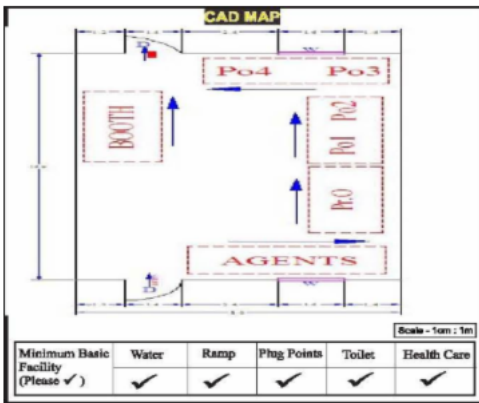

Google Map View

Polling Station Building Front View

Polling Station Front View

Cad View

Key MAP View

1 பெயர் : மீனாள் - கணவர் பெயர்: மீனாட்சிசுந்தரம் - வீட்டு எண் : 1 வயது : 64 பாலினம் : பெண் Photo is available	TLV0273391	2 பெயர் : சிவகாமி - கணவர் பெயர்: சோலையப்பன் - வீட்டு எண் : 1 வயது : 62 பாலினம் : பெண் Photo is available	TLV0391722	3 பெயர் : முத்து - தந்தையின் பெயர்: வீரப்பன் - வீட்டு எண் : 1 வயது : 45 பாலினம் : ஆண் Photo is available	TLV0947788
4 பெயர் : ஜான்சிராணி - கணவர் பெயர்: வெங்கடேஷ் - வீட்டு எண் : 1 வயது : 39 பாலினம் : பெண் Photo is available	TLV0947762	5 பெயர் : பாண்டியராஜன் தந்தையின் பெயர்: பாண்டி வீட்டு எண் : 1 வயது : 34 பாலினம் : ஆண் Photo is available	TLV2269538	6 பெயர் : நமீதா கணவர் பெயர்: அதீநாயகந் வீட்டு எண் : 1 வயது : 31 பாலினம் : பெண் Photo is available	TLV2237188
S 7 பெயர் : பிரவீனராஜ் தந்தையின் பெயர்: ராஜேந்திரன் - வீட்டு எண் : 1 வயது : 30 பாலினம் : ஆண் Photo is available	TLV0947713	8 பெயர் : ஆதிநாயகன் - தந்தையின் பெயர்: கிருஷ்ணன் - வீட்டு எண் : 1 வயது : 30 பாலினம் : ஆண் Photo is available	TLV0947747	9 பெயர் : காளிதாஸ் - தந்தையின் பெயர்: வீரப்பன் - வீட்டு எண் : 1 வயது : 28 பாலினம் : ஆண் Photo is available	TLV1151653
10 பெயர் : கருப்பையா தந்தையின் பெயர்: பாண்டி வீட்டு எண் : 1 வயது : 23 பாலினம் : ஆண் Photo is available	TLV2227288	11 பெயர் : கணேசன் - தந்தையின் பெயர்: சேது - வீட்டு எண் : 1-1 வயது : 44 பாலினம் : ஆண் Photo is available	MDQ1939594	S 12 பெயர் : அழகு - தந்தையின் பெயர்: சேது - வீட்டு எண் : 1-1 வயது : 43 பாலினம் : பெண் Photo is available	MDQ1939099
13 பெயர் : ஹரிஹரசுதன் - தந்தையின் பெயர்: சோலையன் - வீட்டு எண் : 1-1-1 வயது : 30 பாலினம் : ஆண் Photo is available	TLV0810408	14 பெயர் : சதீஷ் தந்தையின் பெயர்: கருப்பையா வீட்டு எண் : 1-5/2ஏ வயது : 26 பாலினம் : ஆண் Photo is available	TLV2269520	15 பெயர் : கருப்பையா தந்தையின் பெயர்: அடைக்கலம் வீட்டு எண் : 1-5/2ஏ வயது : 52 பாலினம் : ஆண் Photo is available	TLV2269512
16 பெயர் : அழகு - தந்தையின் பெயர்: அடைக்கன் - வீட்டு எண் : 1-17 வயது : 41 பாலினம் : பெண் Photo is available	TLV0810515	17 பெயர் : மலையப்பன் - தந்தையின் பெயர்: பழனியப்பன் - வீட்டு எண் : 2 வயது : 31 பாலினம் : ஆண் Photo is available	TLV0810598	18 பெயர் : பெரியசாமி இதரர் பெயர்: கருப்பையா வீட்டு எண் : 2 வயது : 29 பாலினம் : ஆண் Photo is available	TLV2164416
19 பெயர் : ஜெயமணி கணவர் பெயர்: எத்திராஜ் வீட்டு எண் : 2/79 வயது : 75 பாலினம் : பெண் Photo is available	TLV2284446	20 பெயர் : ரமேஷ் தந்தையின் பெயர்: எத்திராஜ் வீட்டு எண் : 2/79 வயது : 48 பாலினம் : ஆண் Photo is available	TLV2281277	21 பெயர் : செல்வராஜ் தந்தையின் பெயர்: ராமையா வீட்டு எண் : 2-பீ வயது : 55 பாலினம் : ஆண் Photo is available	NMJ2302339
22 பெயர் : விக்னேஷ் தந்தையின் பெயர்: செல்வராஜ் வீட்டு எண் : 2-பீ வயது : 25 பாலினம் : ஆண் Photo is available	NMJ1694868	23 பெயர் : பெருமாள் - தந்தையின் பெயர்: காசிநாதன் - வீட்டு எண் : 3-6 வயது : 54 பாலினம் : ஆண் Photo is available	TLV0810390	24 பெயர் : தேவி - தந்தையின் பெயர்: சோலையன் - வீட்டு எண் : 4-57-71 வயது : 31 பாலினம் : பெண் Photo is available	TLV0810549
25 பெயர் : காயத்ரி தந்தையின் பெயர்: தங்கமணி வீட்டு எண் : 5 வயது : 26 பாலினம் : பெண் Photo is available	TLV1351311	26 பெயர் : ஹரிஹரன் தந்தையின் பெயர்: தங்கமணி வீட்டு எண் : 5 வயது : 25 பாலினம் : ஆண் Photo is available	TLV2157386	27 பெயர் : நாகராஜ் - தந்தையின் பெயர்: சுந்தர்ராஜன் - வீட்டு எண் : 5-1 வயது : 49 பாலினம் : ஆண் Photo is available	MDQ3868361
28 பெயர் : கார்த்திகா - தந்தையின் பெயர்: முருகானந்தம் - வீட்டு எண் : 5-1 வயது : 46 பாலினம் : பெண் Photo is available	MDQ3868379	29 பெயர் : நைனாமுகமது - தந்தையின் பெயர்: காதர்மைதீன் - வீட்டு எண் : 5-2 வயது : 54 பாலினம் : ஆண் Photo is available	MDQ1940188	30 பெயர் : அஜிஸ் - தந்தையின் பெயர்: காதர்மைதீன் - வீட்டு எண் : 5-2 வயது : 48 பாலினம் : ஆண் Photo is available	MDQ3683166