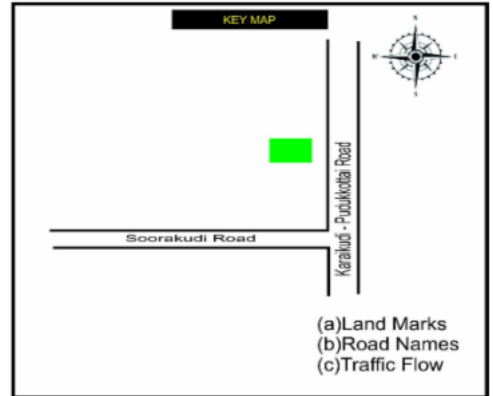

Google Map View

Polling Station Building Front View

Polling Station Front View

Cad View

Key MAP View

1 பெயர் : கணேஷ் தந்தையின் பெயர்: குமார் வீட்டு எண் : 1 வயது : 24 பாலினம் : ஆண் Photo is available	TLV2230175	2 பெயர் : புவனேஷ் கணவர் பெயர்: ராஜா வீட்டு எண் : 2/48 வயது : 25 பாலினம் : பெண் Photo is available	TLV2269124	3 பெயர் : பிரியா கணவர் பெயர்: பெரியகருப்பன் வீட்டு எண் : 3 வயது : 31 பாலினம் : பெண் Photo is available	TLV2269207
4 பெயர் : கார்த்திகா கணவர் பெயர்: கார்த்திக் வீட்டு எண் : 3(ஏ) வயது : 31 பாலினம் : பெண் Photo is available	TLV2269140	5 பெயர் : விஜயா - கணவர் பெயர்: குமார் - வீட்டு எண் : 4 வயது : 45 பாலினம் : பெண் Photo is available	TLV0242743	6 பெயர் : கார்த்திகேயன் - தந்தையின் பெயர்: பாலகிருஷ்ணன் - வீட்டு எண் : 5-7 வயது : 33 பாலினம் : ஆண் Photo is available	TLV0809806
7 பெயர் : அரவிந்தன் தந்தையின் பெயர்: பாலா கிருஷ்ணன் வீட்டு எண் : 5/7 வயது : 28 பாலினம் : ஆண் Photo is available	TLV2237162	8 பெயர் : ரவீந்திரன் - தந்தையின் பெயர்: சேகரன் - வீட்டு எண் : 6 வயது : 45 பாலினம் : ஆண் Photo is available	TLV0242750	9 பெயர் : செந்தில் குமார் தந்தையின் பெயர்: ராஜேந்த்ரேந் வீட்டு எண் : 6 வயது : 40 பாலினம் : ஆண் Photo is available	TLV2237154
10 பெயர் : அபிலாஷ் பாலகிருஷ்ணன் தந்தையின் பெயர்: பாலகிருஷ்ணன் சேதுராயன் வீட்டு எண் : 7/1 வயது : 23 பாலினம் : ஆண் Photo is available	TLV2307015	11 பெயர் : சோலை ராமச்சந்திரன் தந்தையின் பெயர்: சோலையன் வீட்டு எண் : 7/2 வயது : 27 பாலினம் : ஆண் Photo is available	TLV2269066	12 பெயர் : முருகன் - தந்தையின் பெயர்: கந்தன் - வீட்டு எண் : 7-5/42 வயது : 54 பாலினம் : ஆண் Photo is available	TLV0586594
13 பெயர் : காளிமுத்து - தந்தையின் பெயர்: சுப்பிரமணியன் - வீட்டு எண் : 8 வயது : 62 பாலினம் : ஆண் Photo is available	TLV0242768	14 பெயர் : சாந்தி தந்தையின் பெயர்: சுப்பிரமணியன் வீட்டு எண் : 8 வயது : 37 பாலினம் : பெண் Photo is available	TLV0242545	15 பெயர் : பெரியண்ணன் தந்தையின் பெயர்: தனபால் வீட்டு எண் : 8 வயது : 27 பாலினம் : ஆண் Photo is available	TLV1271493
16 பெயர் : கற்பூரசுந்தரபாண்டியன் - தந்தையின் பெயர்: ராமகிருஷ்ணன் - வீட்டு எண் : 8-1-4 வயது : 38 பாலினம் : ஆண் Photo is available	TLV0391375	17 பெயர் : மணிகண்டன் தந்தையின் பெயர்: சோலை வீட்டு எண் : 8/2/6 வயது : 23 பாலினம் : ஆண் Photo is available	TLV2269280	18 பெயர் : பழனிப்பன் - தந்தையின் பெயர்: முத்தையா - வீட்டு எண் : 8-2-15 வயது : 46 பாலினம் : ஆண் Photo is available	TLV0143818
19 பெயர் : பாக்கியலெட்சுமி - கணவர் பெயர்: பாண்டி - வீட்டு எண் : 8-2-15 வயது : 43 பாலினம் : பெண் Photo is available	TLV0143826	20 பெயர் : குமார் - தந்தையின் பெயர்: சுப்பிரமணியன் - வீட்டு எண் : 8-3 வயது : 56 பாலினம் : ஆண் Photo is available	TLV0810242	21 பெயர் : சங்கீதா - கணவர் பெயர்: குமார் - வீட்டு எண் : 8-3 வயது : 46 பாலினம் : பெண் Photo is available	TLV0810168
22 பெயர் : ரேவதி தந்தையின் பெயர்: ராமநாதன் வீட்டு எண் : 8/5 வயது : 21 பாலினம் : பெண் Photo is available	TLV2464493	23 பெயர் : சோலை அழகர் - தந்தையின் பெயர்: தனபால் - வீட்டு எண் : 8-5-10 வயது : 30 பாலினம் : ஆண் Photo is available	TLV1012129	24 பெயர் : அனுசியா தந்தையின் பெயர்: ராமநாதன் வீட்டு எண் : 8-5-10 வயது : 25 பாலினம் : பெண் Photo is available	TLV1304948
25 பெயர் : சண்முகவேல் வெங்கடாசலம் இதரர் பெயர்: சண்முகவேல் பானுமதி வீட்டு எண் : 8,சேது ராகீஅம்பலம் தெரு வயது : 49 பாலினம் : ஆண் Photo is available	TLV2580132	26 பெயர் : மணிகண்டன் தந்தையின் பெயர்: சேகர் வீட்டு எண் : 9/2 வயது : 27 பாலினம் : ஆண் Photo is available	TLV1341759	27 பெயர் : மாரியப்பன் தந்தையின் பெயர்: ராமசாமி வீட்டு எண் : 9-2-3(பி)2/2 வயது : 23 பாலினம் : ஆண் Photo is available	TLV2269256
28 பெயர் : முத்துமாரி தந்தையின் பெயர்: ராமு வீட்டு எண் : 9-2-6(1) வயது : 27 பாலினம் : பெண் Photo is available	TLV2269108	29 பெயர் : ஸாராம் தந்தையின் பெயர்: குமார் வீட்டு எண் : 9-2/21ஏ வயது : 25 பாலினம் : ஆண் Photo is available	TLV2269272	30 பெயர் : முகில்வண்ணன் தந்தையின் பெயர்: பழம்பதிநாதன் வீட்டு எண் : 9-2 15(13) வயது : 24 பாலினம் : ஆண் Photo is available	TLV2269249