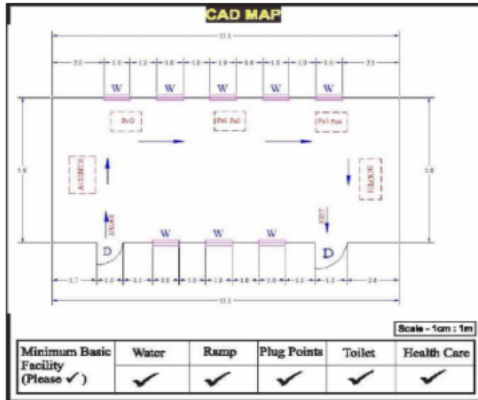

Cad View

Key MAP View