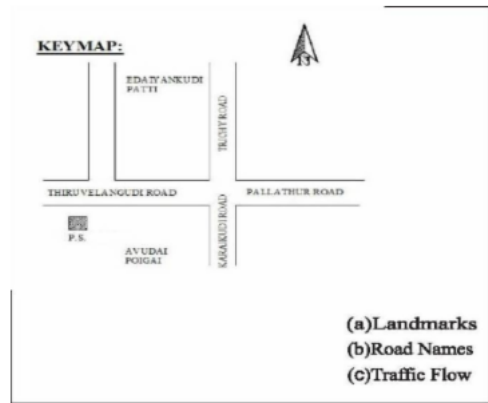

Key MAP View