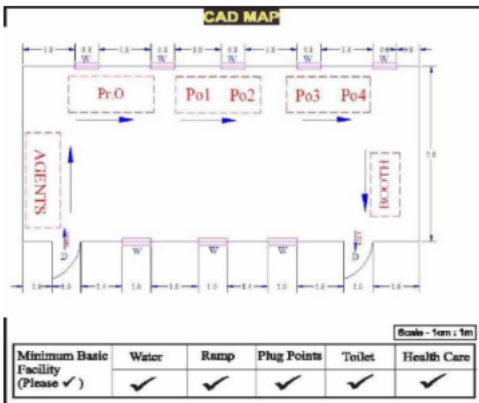

கையொப்பம்

Nazri Naksha

Google Map View

Polling Station Building Front View

Polling Station Front View

Cad View

Key MAP View

1 பெயர் : கருப்பாயி - கணவர் பெயர்: ராமையா - வீட்டு எண் : 1 வயது : 64 பாலினம் : பெண் Photo is available	TLV0700716	2 பெயர் : ஆறுமுகம் - தந்தையின் பெயர்: செல்வம் - வீட்டு எண் : 1 வயது : 60 பாலினம் : ஆண் Photo is available	TLV0583856	3 பெயர் : மாரிமுத்து - தந்தையின் பெயர்: வெள்ளைச்சாமி - வீட்டு எண் : 1 வயது : 57 பாலினம் : ஆண் Photo is available	TLV0584243
4 பெயர் : தங்கராஜ் - தந்தையின் பெயர்: கந்தசாமி - வீட்டு எண் : 1 வயது : 51 பாலினம் : ஆண் Photo is available	TLV0700732	5 பெயர் : நாகு - கணவர் பெயர்: தங்கராஜ் - வீட்டு எண் : 1 வயது : 49 பாலினம் : பெண் Photo is available	TLV0700740	6 பெயர் : அமுதா - தந்தையின் பெயர்: சின்னக்கருப்பன் - வீட்டு எண் : 1 வயது : 48 பாலினம் : பெண் Photo is available	TLV0583781
7 பெயர் : வைரவன் - தந்தையின் பெயர்: வேலுச்சாமி - வீட்டு எண் : 1 வயது : 44 பாலினம் : ஆண் Photo is available	TLV0583773	8 பெயர் : கல்யாணி - கணவர் பெயர்: காசிலிங்கம் - வீட்டு எண் : 1 வயது : 40 பாலினம் : பெண் Photo is available	TLV0700617	9 பெயர் : அழகுதேவி - கணவர் பெயர்: ராமு - வீட்டு எண் : 1 வயது : 37 பாலினம் : பெண் Photo is available	TLV0584235
10 பெயர் : சீரங்கன் - தந்தையின் பெயர்: முருகப்பன் - வீட்டு எண் : 1 வயது : 34 பாலினம் : ஆண் Photo is available	TLV0583849	11 பெயர் : முத்துபாண்டி - தந்தையின் பெயர்: வெள்ளைச்சாமி - வீட்டு எண் : 1 வயது : 33 பாலினம் : ஆண் Photo is available	TLV0583831	12 பெயர் : கல்யாணி - கணவர் பெயர்: சுப்பிரமணியன் - வீட்டு எண் : 1 வயது : 32 பாலினம் : பெண் Photo is available	TLV0584318
13 பெயர் : முத்துலெட்சுமி கணவர் பெயர்: முத்துபாண்டி வீட்டு எண் : 1 வயது : 27 பாலினம் : பெண் Photo is available	TLV2324614	14 பெயர் : செங்கு - தந்தையின் பெயர்: ராமையா - வீட்டு எண் : 1-37 வயது : 43 பாலினம் : ஆண் Photo is available	TLV1074038	15 பெயர் : கலாராணி - கணவர் பெயர்: செங்கு - வீட்டு எண் : 1-37 வயது : 39 பாலினம் : பெண் Photo is available	TLV1074046
16 பெயர் : ராஜா - தந்தையின் பெயர்: கருப்பையா - வீட்டு எண் : 1-75 வயது : 37 பாலினம் : ஆண் Photo is available	MDQ3942430	17 பெயர் : பூமிநாதன் - தந்தையின் பெயர்: காசி - வீட்டு எண் : 1-82 வயது : 49 பாலினம் : ஆண் Photo is available	TLV0390732	18 பெயர் : வண்ணமுகம் - தந்தையின் பெயர்: ரெத்தினம் - வீட்டு எண் : 1-406 வயது : 35 பாலினம் : ஆண் Photo is available	TLV0584391
19 பெயர் : வெள்ளையம்மாள் - கணவர் பெயர்: அழகர் - வீட்டு எண் : 1E வயது : 61 பாலினம் : பெண் Photo is available	MDQ2010650	20 பெயர் : கல்யாணி - கணவர் பெயர்: ஆறுமுகம் - வீட்டு எண் : 1X வயது : 53 பாலினம் : பெண் Photo is available	MDQ3897923	21 பெயர் : ராதா - தந்தையின் பெயர்: கண்ணன் - வீட்டு எண் : 2-44 வயது : 39 பாலினம் : பெண் Photo is available	MDQ2952315
22 பெயர் : அன்பழகன் - தந்தையின் பெயர்: ராமதாஸ் வீட்டு எண் : 2/58/1 வயது : 39 பாலினம் : ஆண் Photo is available	TLV0808584	23 பெயர் : அரவிந்த் தந்தையின் பெயர்: செல்வராஜ் வீட்டு எண் : 2/88 வயது : 25 பாலினம் : ஆண் Photo is available	TLV2307445	24 பெயர் : பாலு - தந்தையின் பெயர்: காசி - வீட்டு எண் : 2-528 வயது : 49 பாலினம் : ஆண் Photo is available	MDQ3942513
25 பெயர் : ஆறுமுகம் - தந்தையின் பெயர்: காசி - வீட்டு எண் : 2-528 வயது : 45 பாலினம் : ஆண் Photo is available	MDQ3942521	26 பெயர் : சரஸ்வதி - கணவர் பெயர்: பாலு - வீட்டு எண் : 2-528 வயது : 39 பாலினம் : பெண் Photo is available	MDQ3942539	27 பெயர் : அஜய் தந்தையின் பெயர்: ரவி வீட்டு எண் : 2-528 வயது : 23 பாலினம் : ஆண் Photo is available	TLV2201812
28 பெயர் : உதயகுமார் - தந்தையின் பெயர்: வெள்ளைச்சாமி - வீட்டு எண் : 2-589 வயது : 32 பாலினம் : ஆண் Photo is available	TLV0584292	29 பெயர் : பிரபா கணவர் பெயர்: பழனிசாமி வீட்டு எண் : 3-70 வயது : 34 பாலினம் : பெண் Photo is available	TLV1283225	30 பெயர் : மீனாள் - கணவர் பெயர்: பிரகாஷ் - வீட்டு எண் : 14A வயது : 57 பாலினம் : பெண் Photo is available	MDQ3897956