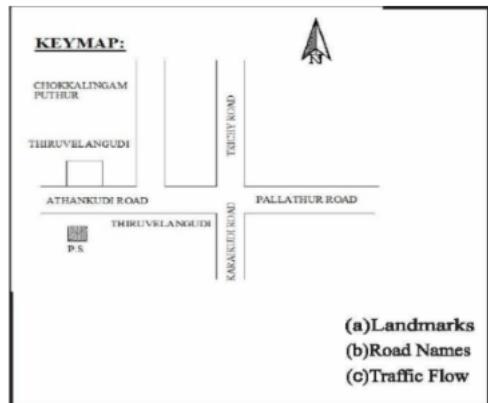

கையொப்பம்

Nazri Naksha

Google Map View

Polling Station Building Front View

Polling Station Front View

Cad View

Key MAP View

1 பெயர் : கருப்பாயி - கணவர் பெயர்: ராமையா - வீட்டு எண் : 1 வயது : 64 பாலினம் : பெண் Photo is available	TLV0700716	2 பெயர் : ஆறுமுகம் - தந்தையின் பெயர்: செல்வம் - வீட்டு எண் : 1 வயது : 60 பாலினம் : ஆண் Photo is available	TLV0583856	3 பெயர் : மாரிமுத்து - தந்தையின் பெயர்: வெள்ளைச்சாமி - வீட்டு எண் : 1 வயது : 57 பாலினம் : ஆண் Photo is available	TLV0584243
4 பெயர் : தங்கராஜ் - தந்தையின் பெயர்: கந்தசாமி - வீட்டு எண் : 1 வயது : 51 பாலினம் : ஆண் Photo is available	TLV0700732	5 பெயர் : நாகு - கணவர் பெயர்: தங்கராஜ் - வீட்டு எண் : 1 வயது : 49 பாலினம் : பெண் Photo is available	TLV0700740	6 பெயர் : அமுதா - தந்தையின் பெயர்: சின்னக்கருப்பன் - வீட்டு எண் : 1 வயது : 48 பாலினம் : பெண் Photo is available	TLV0583781
7 பெயர் : வைரவன் - தந்தையின் பெயர்: வேலுச்சாமி - வீட்டு எண் : 1 வயது : 44 பாலினம் : ஆண் Photo is available	TLV0583773	8 பெயர் : கல்யாணி - கணவர் பெயர்: காசிலிங்கம் - வீட்டு எண் : 1 வயது : 40 பாலினம் : பெண் Photo is available	TLV0700617	9 பெயர் : அழகுதேவி - கணவர் பெயர்: ராமு - வீட்டு எண் : 1 வயது : 37 பாலினம் : பெண் Photo is available	TLV0584235
10 பெயர் : சீரங்கன் - தந்தையின் பெயர்: முருகப்பன் - வீட்டு எண் : 1 வயது : 34 பாலினம் : ஆண் Photo is available	TLV0583849	11 பெயர் : முத்துபாண்டி - தந்தையின் பெயர்: வெள்ளைச்சாமி - வீட்டு எண் : 1 வயது : 33 பாலினம் : ஆண் Photo is available	TLV0583831	12 பெயர் : கல்யாணி - கணவர் பெயர்: சுப்பிரமணியன் - வீட்டு எண் : 1 வயது : 32 பாலினம் : பெண் Photo is available	TLV0584318
13 பெயர் : முத்துலெட்சுமி கணவர் பெயர்: முத்துபாண்டி வீட்டு எண் : 1 வயது : 27 பாலினம் : பெண் Photo is available	TLV2324614	14 பெயர் : செங்கு - தந்தையின் பெயர்: ராமையா - வீட்டு எண் : 1-37 வயது : 43 பாலினம் : ஆண் Photo is available	TLV1074038	15 பெயர் : கலாராணி - கணவர் பெயர்: செங்கு - வீட்டு எண் : 1-37 வயது : 39 பாலினம் : பெண் Photo is available	TLV1074046
16 பெயர் : ராஜா - தந்தையின் பெயர்: கருப்பையா - வீட்டு எண் : 1-75 வயது : 37 பாலினம் : ஆண் Photo is available	MDQ3942430	17 பெயர் : பூமிநாதன் - தந்தையின் பெயர்: காசி - வீட்டு எண் : 1-82 வயது : 49 பாலினம் : ஆண் Photo is available	TLV0390732	18 பெயர் : வண்ணமுகம் - தந்தையின் பெயர்: ரெத்தினம் - வீட்டு எண் : 1-406 வயது : 35 பாலினம் : ஆண் Photo is available	TLV0584391
19 பெயர் : வெள்ளையம்மாள் - கணவர் பெயர்: அழகர் - வீட்டு எண் : 1E வயது : 61 பாலினம் : பெண் Photo is available	MDQ2010650	20 பெயர் : கல்யாணி - கணவர் பெயர்: ஆறுமுகம் - வீட்டு எண் : 1X வயது : 53 பாலினம் : பெண் Photo is available	MDQ3897923	21 பெயர் : ராதா - தந்தையின் பெயர்: கண்ணன் - வீட்டு எண் : 2-44 வயது : 39 பாலினம் : பெண் Photo is available	MDQ2952315
22 பெயர் : அன்பழகன் - தந்தையின் பெயர்: ராமதாஸ் வீட்டு எண் : 2/58/1 வயது : 39 பாலினம் : ஆண் Photo is available	TLV0808584	23 பெயர் : அரவிந்த் தந்தையின் பெயர்: செல்வராஜ் வீட்டு எண் : 2/88 வயது : 25 பாலினம் : ஆண் Photo is available	TLV2307445	24 பெயர் : பாலு - தந்தையின் பெயர்: காசி - வீட்டு எண் : 2-528 வயது : 49 பாலினம் : ஆண் Photo is available	MDQ3942513
25 பெயர் : ஆறுமுகம் - தந்தையின் பெயர்: காசி - வீட்டு எண் : 2-528 வயது : 45 பாலினம் : ஆண் Photo is available	MDQ3942521	26 பெயர் : சரஸ்வதி - கணவர் பெயர்: பாலு - வீட்டு எண் : 2-528 வயது : 39 பாலினம் : பெண் Photo is available	MDQ3942539	27 பெயர் : அஜய் தந்தையின் பெயர்: ரவி வீட்டு எண் : 2-528 வயது : 23 பாலினம் : ஆண் Photo is available	TLV2201812
28 பெயர் : உதயகுமார் - தந்தையின் பெயர்: வெள்ளைச்சாமி - வீட்டு எண் : 2-589 வயது : 32 பாலினம் : ஆண் Photo is available	TLV0584292	29 பெயர் : பிரபா கணவர் பெயர்: பழனிசாமி வீட்டு எண் : 3-70 வயது : 34 பாலினம் : பெண் Photo is available	TLV1283225	30 பெயர் : மீனாள் - கணவர் பெயர்: பிரகாஷ் - வீட்டு எண் : 14A வயது : 57 பாலினம் : பெண் Photo is available	MDQ3897956