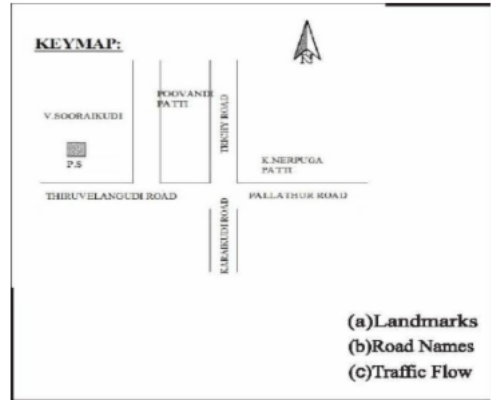

Key MAP View