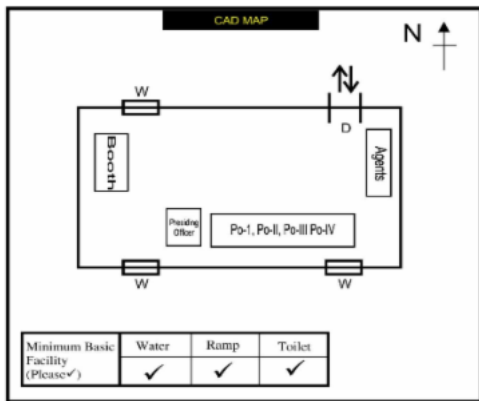

**Google Map View**

**Polling Station Building Front View**

**Polling Station Front View**

**Cad View**

**Key MAP View**

சட்டமன்றத் தொகுதியின் எண் மற்றும் பெயர் : 185-திருப்பத்தூர்  
பிரிவு எண் மற்றும் பெயர் 1-கோட்டையூர் (பே), வார்டு-1 சுப்பிரமணியன் செட்டியார் தெரு