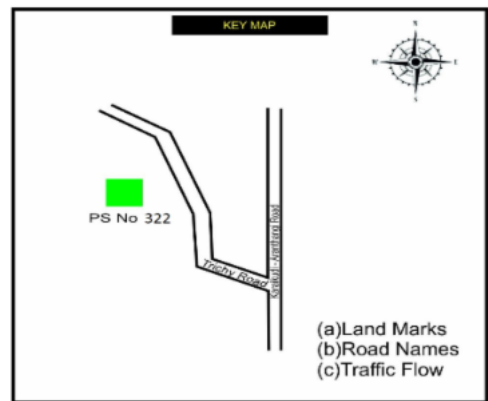

**Google Map View**

**Polling Station Building Front View**

**Polling Station Front View**

**Cad View**

**Key MAP View**

சட்டமன்றத் தொகுதியின் எண் மற்றும் பெயர் : 185-திருப்பத்தூர்  
பிரிவு எண் மற்றும் பெயர் 1-கோட்டையூர் (பே), வார்டு-1 சுப்பிரமணியன் செட்டியார் தெரு