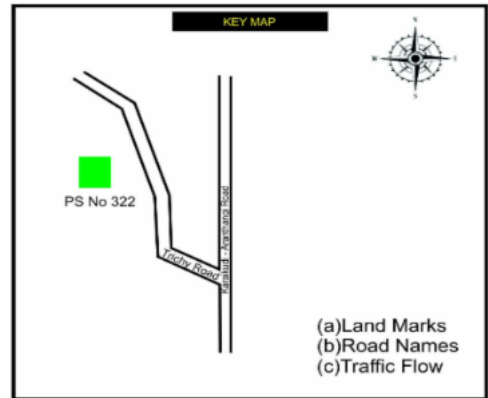

Key MAP View