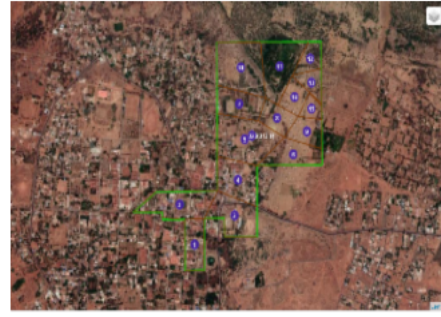

Google Map View