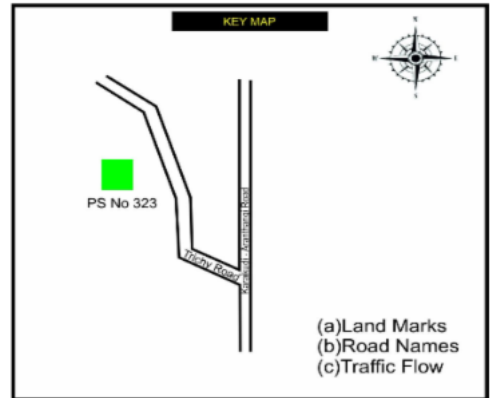

Google Map View

Polling Station Building Front View

Polling Station Front View

Cad View

Key MAP View

1 பெயர் : ஸ்ருதி தந்தையின் பெயர்: கைலாசம் வீட்டு எண் : 1 வயது : 24 பாலினம் : பெண்	TLV2262046 Photo is available	2 பெயர் : அலகப்பந் தந்தையின் பெயர்: வெங்கடாசலம் வீட்டு எண் : 2-3/5 வயது : 23 பாலினம் : ஆண்	TLV2289981 Photo is available	3 பெயர் : ஜாஸ்மின் பேகம் - தந்தையின் பெயர்: ராஜா முகமது - வீட்டு எண் : 3 வயது : 35 பாலினம் : பெண்	TLV0144147 Photo is available
4 பெயர் : வசந்தரா கணவர் பெயர்: சோமசுந்தரம் வீட்டு எண் : 3-89 வயது : 29 பாலினம் : பெண்	TLV2339653 Photo is available	5 பெயர் : ஹரிணி தந்தையின் பெயர்: மீனாட்சி சுந்தரம் வீட்டு எண் : 3ஏ வயது : 23 பாலினம் : பெண்	TLV2262053 Photo is available	6 பெயர் : ராஜகோபால் தந்தையின் பெயர்: தியாகராஜன் வீட்டு எண் : 4-1-9 வயது : 23 பாலினம் : ஆண்	TLV2262186 Photo is available
7 பெயர் : வேல்முருகன் - தந்தையின் பெயர்: சுப்பையா - வீட்டு எண் : 4-3-1 வயது : 46 பாலினம் : ஆண்	TLV0266437 Photo is available	8 பெயர் : உலகம்மாள் - கணவர் பெயர்: வேல்முருகன் - வீட்டு எண் : 4-3-1 வயது : 41 பாலினம் : பெண்	TLV0267203 Photo is available	9 பெயர் : மரியம்மாள் - தந்தையின் பெயர்: அந்தோணி - வீட்டு எண் : 4-3-2 வயது : 65 பாலினம் : பெண்	MDQ1892926 Photo is available
10 பெயர் : ஏசுதாஸ் - தந்தையின் பெயர்: மார்க் - வீட்டு எண் : 4-3-2 வயது : 65 பாலினம் : ஆண்	MDQ1892918 Photo is available	11 பெயர் : சுப்பிரமணியன் - தந்தையின் பெயர்: வேட்டையன் - வீட்டு எண் : 4-3-3 வயது : 63 பாலினம் : ஆண்	TLV2029627 Photo is available	12 பெயர் : காளியம்மாள் - கணவர் பெயர்: சுப்பிரமணியன் - வீட்டு எண் : 4-3-3 வயது : 56 பாலினம் : பெண்	TLV2029635 Photo is available
13 பெயர் : கௌசல்யா - கணவர் பெயர்: முத்துராமன் - வீட்டு எண் : 4-3-3A வயது : 50 பாலினம் : பெண்	MDQ1892439 Photo is available	14 பெயர் : சுந்தரசெண்பகம் - கணவர் பெயர்: ராமசுப்பிரமணியன் - வீட்டு எண் : 4-3-4A வயது : 71 பாலினம் : பெண்	TLV0806794 Photo is available	15 பெயர் : கற்பகம் - கணவர் பெயர்: சுப்பிரமணியன் - வீட்டு எண் : 4-3-9 வயது : 57 பாலினம் : பெண்	TLV2029650 Photo is available
16 பெயர் : பார்வதிஆச்சி - கணவர் பெயர்: நாகப்பச்செட்டியார் - வீட்டு எண் : 4-3-9A வயது : 65 பாலினம் : பெண்	MDQ1359769 Photo is available	17 பெயர் : நாராயணன் - தந்தையின் பெயர்: சுப்பிரமணியன்செட்டியார் - வீட்டு எண் : 4-3-9A வயது : 65 பாலினம் : ஆண்	TLV2029668 Photo is available	18 பெயர் : அழகம்மை - கணவர் பெயர்: நாராயணன் - வீட்டு எண் : 4-3-9A வயது : 61 பாலினம் : பெண்	TLV2029676 Photo is available
19 பெயர் : அண்ணாமலைச்செட்டியார் - தந்தையின் பெயர்: சுப்பிரமணியன்செட்டியார் - வீட்டு எண் : 4-3-9E வயது : 75 பாலினம் : ஆண்	MDQ1362144 Photo is available	20 பெயர் : தனலெட்சுமி தந்தையின் பெயர்: மாணிக்கம் வீட்டு எண் : 4/4 வயது : 25 பாலினம் : பெண்	TLV2262061 Photo is available	21 பெயர் : சந்தானலெட்சுமி தந்தையின் பெயர்: மாணிக்கம் வீட்டு எண் : 4/4 வயது : 23 பாலினம் : பெண்	TLV2262079 Photo is available
22 பெயர் : விசாலாட்சி கணவர் பெயர்: ராமநாதன் வீட்டு எண் : 4-4/3 வயது : 64 பாலினம் : பெண்	TLV2262129 Photo is available	23 பெயர் : ஆர்த்தி தந்தையின் பெயர்: பாண்டி கிருஷ்ணன் வீட்டு எண் : 4-5-1 வயது : 25 பாலினம் : பெண்	TLV2262178 Photo is available	24 பெயர் : கீர்த்தனா தந்தையின் பெயர்: ரவி வீட்டு எண் : 4-5/47 வயது : 23 பாலினம் : பெண்	TLV2262160 Photo is available
25 பெயர் : மணிகண்டன் தந்தையின் பெயர்: பிரபாகரன் வீட்டு எண் : 4-9-8எ வயது : 29 பாலினம் : ஆண்	TLV1364843 Photo is available	26 பெயர் : பூஜா தந்தையின் பெயர்: பிரபாகரன் வீட்டு எண் : 4-9-8எ வயது : 25 பாலினம் : பெண்	TLV1364850 Photo is available	27 பெயர் : உமர் ஃபாருக் தந்தையின் பெயர்: அபுபக்கர் ஸித்திக் வீட்டு எண் : 4-9/27 வயது : 25 பாலினம் : ஆண்	TLV2131142 Photo is available
28 பெயர் : சீதா தந்தையின் பெயர்: மாணிக்கம் வீட்டு எண் : 4-9-30 வயது : 30 பாலினம் : பெண்	TLV1316652 Photo is available	29 பெயர் : கணேஷ் தந்தையின் பெயர்: மாணிக்கம் வீட்டு எண் : 4-9-30 வயது : 27 பாலினம் : ஆண்	TLV1306596 Photo is available	30 பெயர் : புவனேஸ்வரி கணவர் பெயர்: மெய்யப்பன் வீட்டு எண் : 4-10/2ஏ வயது : 40 பாலினம் : பெண்	TLV2262103 Photo is available