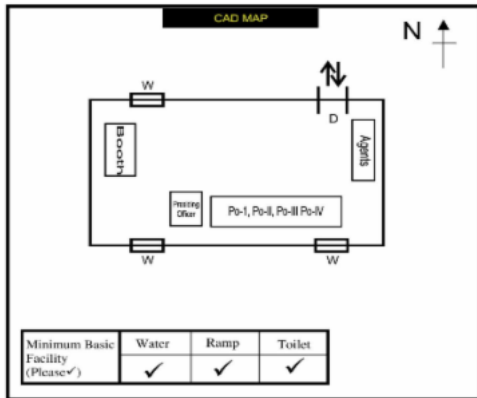

Google Map View

Polling Station Building Front View

Polling Station Front View

Cad View

Key MAP View

1 பெயர் : ஸ்ருதி தந்தையின் பெயர்: கைலாசம் வீட்டு எண் : 1 வயது : 24 பாலினம் : பெண்	TLV2262046 Photo is available	2 பெயர் : அலகப்பந் தந்தையின் பெயர்: வெங்கடாசலம் வீட்டு எண் : 2-3/5 வயது : 23 பாலினம் : ஆண்	TLV2289981 Photo is available	3 பெயர் : ஜாஸ்மின் பேகம் - தந்தையின் பெயர்: ராஜா முகமது - வீட்டு எண் : 3 வயது : 35 பாலினம் : பெண்	TLV0144147 Photo is available
4 பெயர் : வசந்தரா கணவர் பெயர்: சோமசுந்தரம் வீட்டு எண் : 3-89 வயது : 29 பாலினம் : பெண்	TLV2339653 Photo is available	5 பெயர் : ஹரிணி தந்தையின் பெயர்: மீனாட்சி சுந்தரம் வீட்டு எண் : 3ஏ வயது : 23 பாலினம் : பெண்	TLV2262053 Photo is available	6 பெயர் : ராஜகோபால் தந்தையின் பெயர்: தியாகராஜன் வீட்டு எண் : 4-1-9 வயது : 23 பாலினம் : ஆண்	TLV2262186 Photo is available
7 பெயர் : வேல்முருகன் - தந்தையின் பெயர்: சுப்பையா - வீட்டு எண் : 4-3-1 வயது : 46 பாலினம் : ஆண்	TLV0266437 Photo is available	8 பெயர் : உலகம்மாள் - கணவர் பெயர்: வேல்முருகன் - வீட்டு எண் : 4-3-1 வயது : 41 பாலினம் : பெண்	TLV0267203 Photo is available	9 பெயர் : மரியம்மாள் - தந்தையின் பெயர்: அந்தோணி - வீட்டு எண் : 4-3-2 வயது : 65 பாலினம் : பெண்	MDQ1892926 Photo is available
10 பெயர் : ஏசுதாஸ் - தந்தையின் பெயர்: மார்க் - வீட்டு எண் : 4-3-2 வயது : 65 பாலினம் : ஆண்	MDQ1892918 Photo is available	11 பெயர் : சுப்பிரமணியன் - தந்தையின் பெயர்: வேட்டையன் - வீட்டு எண் : 4-3-3 வயது : 63 பாலினம் : ஆண்	TLV2029627 Photo is available	12 பெயர் : காளியம்மாள் - கணவர் பெயர்: சுப்பிரமணியன் - வீட்டு எண் : 4-3-3 வயது : 56 பாலினம் : பெண்	TLV2029635 Photo is available
13 பெயர் : கௌசல்யா - கணவர் பெயர்: முத்துராமன் - வீட்டு எண் : 4-3-3A வயது : 50 பாலினம் : பெண்	MDQ1892439 Photo is available	14 பெயர் : சுந்தரசெண்பகம் - கணவர் பெயர்: ராமசுப்பிரமணியன் - வீட்டு எண் : 4-3-4A வயது : 71 பாலினம் : பெண்	TLV0806794 Photo is available	15 பெயர் : கற்பகம் - கணவர் பெயர்: சுப்பிரமணியன் - வீட்டு எண் : 4-3-9 வயது : 57 பாலினம் : பெண்	TLV2029650 Photo is available
16 பெயர் : பார்வதிஆச்சி - கணவர் பெயர்: நாகப்பச்செட்டியார் - வீட்டு எண் : 4-3-9A வயது : 65 பாலினம் : பெண்	MDQ1359769 Photo is available	17 பெயர் : நாராயணன் - தந்தையின் பெயர்: சுப்பிரமணியன்செட்டியார் - வீட்டு எண் : 4-3-9A வயது : 65 பாலினம் : ஆண்	TLV2029668 Photo is available	18 பெயர் : அழகம்மை - கணவர் பெயர்: நாராயணன் - வீட்டு எண் : 4-3-9A வயது : 61 பாலினம் : பெண்	TLV2029676 Photo is available
19 பெயர் : அண்ணாமலைச்செட்டியார் - தந்தையின் பெயர்: சுப்பிரமணியன்செட்டியார் - வீட்டு எண் : 4-3-9E வயது : 75 பாலினம் : ஆண்	MDQ1362144 Photo is available	20 பெயர் : தனலெட்சுமி தந்தையின் பெயர்: மாணிக்கம் வீட்டு எண் : 4/4 வயது : 25 பாலினம் : பெண்	TLV2262061 Photo is available	21 பெயர் : சந்தானலெட்சுமி தந்தையின் பெயர்: மாணிக்கம் வீட்டு எண் : 4/4 வயது : 23 பாலினம் : பெண்	TLV2262079 Photo is available
22 பெயர் : விசாலாட்சி கணவர் பெயர்: ராமநாதன் வீட்டு எண் : 4-4/3 வயது : 64 பாலினம் : பெண்	TLV2262129 Photo is available	23 பெயர் : ஆர்த்தி தந்தையின் பெயர்: பாண்டி கிருஷ்ணன் வீட்டு எண் : 4-5-1 வயது : 25 பாலினம் : பெண்	TLV2262178 Photo is available	24 பெயர் : கீர்த்தனா தந்தையின் பெயர்: ரவி வீட்டு எண் : 4-5/47 வயது : 23 பாலினம் : பெண்	TLV2262160 Photo is available
25 பெயர் : மணிகண்டன் தந்தையின் பெயர்: பிரபாகரன் வீட்டு எண் : 4-9-8எ வயது : 29 பாலினம் : ஆண்	TLV1364843 Photo is available	26 பெயர் : பூஜா தந்தையின் பெயர்: பிரபாகரன் வீட்டு எண் : 4-9-8எ வயது : 25 பாலினம் : பெண்	TLV1364850 Photo is available	27 பெயர் : உமர் ஃபாருக் தந்தையின் பெயர்: அபுபக்கர் ஸித்திக் வீட்டு எண் : 4-9/27 வயது : 25 பாலினம் : ஆண்	TLV2131142 Photo is available
28 பெயர் : சீதா தந்தையின் பெயர்: மாணிக்கம் வீட்டு எண் : 4-9-30 வயது : 30 பாலினம் : பெண்	TLV1316652 Photo is available	29 பெயர் : கணேஷ் தந்தையின் பெயர்: மாணிக்கம் வீட்டு எண் : 4-9-30 வயது : 27 பாலினம் : ஆண்	TLV1306596 Photo is available	30 பெயர் : புவனேஸ்வரி கணவர் பெயர்: மெய்யப்பன் வீட்டு எண் : 4-10/2ஏ வயது : 40 பாலினம் : பெண்	TLV2262103 Photo is available