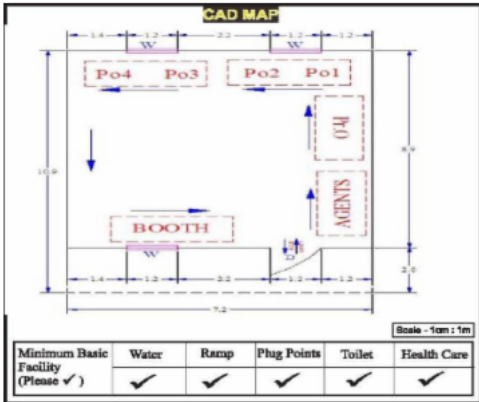

Google Map View

Polling Station Building Front View

Polling Station Front View

Cad View

Key MAP View

1 பெயர் : சித .வள்ளிக்கண்ணு கணவர் பெயர்: சுப .சிதம்பரம் வீட்டு எண் : 1 வயது : 45 பாலினம் : பெண்	TLV1338987 Photo is available	2 பெயர் : சிந்தாமணி கணவர் பெயர்: பழனி வீட்டு எண் : 1 வயது : 27 பாலினம் : பெண்	TLV2262319 Photo is available	3 பெயர் : முருகன் தந்தையின் பெயர்: நாராயணன் வீட்டு எண் : 1-4-9/1 வயது : 53 பாலினம் : ஆண்	TLV1269976 Photo is available
4 பெயர் : பெரியநாயகி கணவர் பெயர்: முருகன் வீட்டு எண் : 1-4-9/1 வயது : 48 பாலினம் : பெண்	TLV1269968 Photo is available	5 பெயர் : சண்முகப்ரியா தந்தையின் பெயர்: முருகன் வீட்டு எண் : 1-4-9/1 வயது : 27 பாலினம் : பெண்	TLV1281021 Photo is available	6 பெயர் : ஜோதி தந்தையின் பெயர்: முத்து லக்ஷ்மணன் வீட்டு எண் : 1 ஏ வயது : 23 பாலினம் : பெண்	TLV2262350 Photo is available
7 பெயர் : முத்து கிருஷ்ணவேணி கணவர் பெயர்: சரவணன் வீட்டு எண் : 2-1/10 ஏ வயது : 43 பாலினம் : பெண்	TLV1326347 Photo is available	8 பெயர் : விக்னெஷ் தந்தையின் பெயர்: சீனிவாசன் வீட்டு எண் : 3 வயது : 26 பாலினம் : ஆண்	TLV1250968 Photo is available	9 பெயர் : மணிமாறன் தந்தையின் பெயர்: நேலியந் வீட்டு எண் : 3-1-9 வயது : 25 பாலினம் : ஆண்	TLV2339471 Photo is available
10 பெயர் : ராஜ்குமார் தாயின் பெயர்: இந்திரா வீட்டு எண் : 3/3 வயது : 28 பாலினம் : ஆண்	TLV2207496 Photo is available	11 பெயர் : செல்லம் கணவர் பெயர்: வீரசேகரன் வீட்டு எண் : 3/3 வயது : 26 பாலினம் : பெண்	TLV2207561 Photo is available	12 பெயர் : பாலு தந்தையின் பெயர்: சுப்பிரமணியன் வீட்டு எண் : 3-3/4 வயது : 25 பாலினம் : ஆண்	TLV1339563 Photo is available
13 பெயர் : மணி கண்டன் தந்தையின் பெயர்: முத்து வீட்டு எண் : 3-3/5 வயது : 26 பாலினம் : ஆண்	TLV1339605 Photo is available	14 பெயர் : மகாலெட்சுமி - தந்தையின் பெயர்: மீனாட்சி சுந்தரம் - வீட்டு எண் : 3-ஏ வயது : 30 பாலினம் : பெண்	TLV0806695 Photo is available	15 பெயர் : பழனி தந்தையின் பெயர்: சுப்பையா வீட்டு எண் : 4 வயது : 45 பாலினம் : ஆண்	TLV2321883 Photo is available
16 பெயர் : செந்தில்குமார் - தந்தையின் பெயர்: நடராஜன் - வீட்டு எண் : 4-7-4 வயது : 57 பாலினம் : ஆண்	MDQ1185537 Photo is available	17 பெயர் : கலைச்செல்வி - கணவர் பெயர்: செந்தில்குமார் - வீட்டு எண் : 4-7-4 வயது : 52 பாலினம் : பெண்	MDQ1899848 Photo is available	18 பெயர் : சபரி பிரியா - தந்தையின் பெயர்: செந்தில்குமார் - வீட்டு எண் : 4-7-4 வயது : 27 பாலினம் : பெண்	TLV1211754 Photo is available
19 பெயர் : சியாமளாபுரி செந்தில்குமார் தந்தையின் பெயர்: செந்தில்குமார் வீட்டு எண் : 4/7/4. வயது : 25 பாலினம் : பெண்	TLV1367986 Photo is available	20 பெயர் : கலாவதி - தந்தையின் பெயர்: பொன்னையா - வீட்டு எண் : 4-7-5 வயது : 43 பாலினம் : பெண்	MDQ1118868 Photo is available	21 பெயர் : தினேஷ் தந்தையின் பெயர்: வேலு வீட்டு எண் : 4-18/7 வயது : 25 பாலினம் : ஆண்	TLV1344563 Photo is available
22 பெயர் : உமா மகேஸ்வரி தந்தையின் பெயர்: ஆறுமுகம் வீட்டு எண் : 4-18/12 வயது : 26 பாலினம் : பெண்	TLV1339910 Photo is available	23 பெயர் : வினோத் குமார் தந்தையின் பெயர்: முருகன் வீட்டு எண் : 4-18/15 வயது : 23 பாலினம் : ஆண்	TLV2262293 Photo is available	24 பெயர் : ச .மெச்சி கணவர் பெயர்: சுப்பையா வீட்டு எண் : 4-18/16 வயது : 35 பாலினம் : பெண்	TLV1342443 Photo is available
25 பெயர் : சசிகலா முருகன் தந்தையின் பெயர்: முருகம் பேரியாடூயா வீட்டு எண் : 4-18/32 வயது : 25 பாலினம் : ஆண்	TLV1344530 Photo is available	26 பெயர் : துரைராஜ் தந்தையின் பெயர்: எந்நியா வீட்டு எண் : 4-18/153 வயது : 55 பாலினம் : ஆண்	TLV1340181 Photo is available	27 பெயர் : சோலை கணவர் பெயர்: முருகன் வீட்டு எண் : 4/18.32 வயது : 59 பாலினம் : பெண்	TLV1344589 Photo is available
28 பெயர் : சந்தோஷ் குமார் தந்தையின் பெயர்: சிவானந்தம் வீட்டு எண் : 6-1/9 வயது : 26 பாலினம் : ஆண்	TLV2208700 Photo is available	29 பெயர் : குமாரராஜா தந்தையின் பெயர்: ராமசந்திரன் வீட்டு எண் : 6-1/18 வயது : 62 பாலினம் : ஆண்	TLV2262244 Photo is available	30 பெயர் : சாந்தி கணவர் பெயர்: குமாரராஜ் வீட்டு எண் : 6-1/18 வயது : 55 பாலினம் : பெண்	TLV2262236 Photo is available