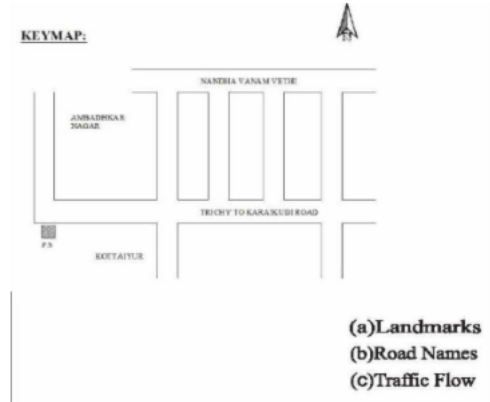

Key MAP View