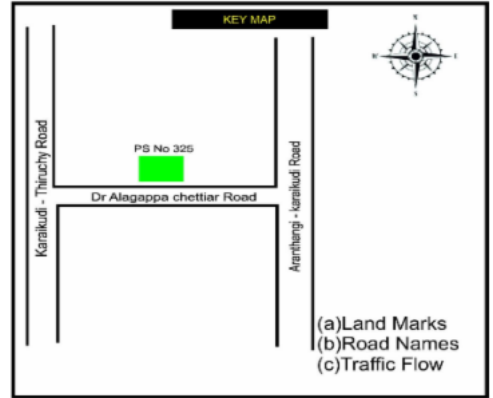

Google Map View

Polling Station Building Front View

Polling Station Front View

Cad View

Key MAP View

1	TLV0258632	பெயர் : ராக்கம்மாள் - கணவர் பெயர்: வீரையா - வீட்டு எண் : 1 வயது : 40 பாலினம் : பெண்	Photo is available	2	TLV1211994	பெயர் : மகேஸ்வரி - தந்தையின் பெயர்: மாரிமுத்து - வீட்டு எண் : 1 வயது : 29 பாலினம் : பெண்	Photo is available	3	TLV2199685	பெயர் : பவித்ரா கணவர் பெயர்: சிவராஜன் வீட்டு எண் : 1-4-12பீ வயது : 30 பாலினம் : பெண்	Photo is available
4	TLV0578633	பெயர் : பிரபாகரன் தந்தையின் பெயர்: சேகர் - வீட்டு எண் : 2 வயது : 33 பாலினம் : ஆண்	Photo is available	5	TLV2470623	பெயர் : ராஜம்மாள் தந்தையின் பெயர்: கருப்பையா வீட்டு எண் : 2 வயது : 29 பாலினம் : பெண்	Photo is available	6	TLV1306521	பெயர் : பூநீலக்கிழி தந்தையின் பெயர்: சேகர் வீட்டு எண் : 2 வயது : 28 பாலினம் : பெண்	Photo is available
7	TLV0806133	பெயர் : ராமசந்திரன் ரா - தந்தையின் பெயர்: ராமசாமி - வீட்டு எண் : 2/14/92ஜி வயது : 65 பாலினம் : ஆண்	Photo is available	8	TLV0806141	பெயர் : வீலாவதி ரா - கணவர் பெயர்: ராமசந்திரன் - வீட்டு எண் : 2/14/92ஜி வயது : 57 பாலினம் : பெண்	Photo is available	9	TLV1014323	பெயர் : சுதர்சன் - தந்தையின் பெயர்: ராமச்சந்திரன் - வீட்டு எண் : 2/14/92ஜி வயது : 30 பாலினம் : ஆண்	Photo is available
10	TLV0578567	பெயர் : நளினி - கணவர் பெயர்: ராஜ குமர குருபரன் வீட்டு எண் : 2e வயது : 55 பாலினம் : பெண்	Photo is available	11	TLV2262376	பெயர் : பூரணம் கணவர் பெயர்: அழகப்பன் வீட்டு எண் : 3 வயது : 31 பாலினம் : பெண்	Photo is available	12	TLV0698852	பெயர் : ராக்கம்மாள் - கணவர் பெயர்: அய்யாக்கண்ணு - வீட்டு எண் : 3-39 வயது : 60 பாலினம் : பெண்	Photo is available
S 13	TLV0578740	பெயர் : ஆனந்தன் தந்தையின் பெயர்: ஹையாண்டி - வீட்டு எண் : 3-123 வயது : 34 பாலினம் : ஆண்	Photo is available	14	TLV1123512	பெயர் : கணபதி - தந்தையின் பெயர்: சுப்பையா - வீட்டு எண் : 4-11 /5 வயது : 28 பாலினம் : ஆண்	Photo is available	15	TLV1014216	பெயர் : கணேசன் - தந்தையின் பெயர்: பாண்டியம்மாள் - வீட்டு எண் : 4-18-15C வயது : 31 பாலினம் : ஆண்	Photo is available
16	TLV2381846	பெயர் : ரஞ்சனி தந்தையின் பெயர்: மணிகண்டன் வீட்டு எண் : 4-152 வயது : 21 பாலினம் : பெண்	Photo is available	17	TLV1022094	பெயர் : கார்த்திக் - தந்தையின் பெயர்: காந்தி - வீட்டு எண் : 5 வயது : 31 பாலினம் : ஆண்	Photo is available	18	TLV1022102	பெயர் : வைரவபிரகாஷ் - தந்தையின் பெயர்: சோலை - வீட்டு எண் : 5 வயது : 29 பாலினம் : ஆண்	Photo is available
19	TLV0577635	பெயர் : முத்துகருப்பாயி - இதரர் பெயர்: செல்லத்துரை - வீட்டு எண் : 5-2 வயது : 69 பாலினம் : பெண்	Photo is available	20	TLV2061372	பெயர் : உமையாள் - இதரர் பெயர்: அப்பு - வீட்டு எண் : 5-2 வயது : 52 பாலினம் : பெண்	Photo is available	21	TLV0577643	பெயர் : சாந்தி - கணவர் பெயர்: செல்லத்துரை - வீட்டு எண் : 5-2 வயது : 40 பாலினம் : பெண்	Photo is available
22	TLV0578641	பெயர் : குப்புச்சாமி - தந்தையின் பெயர்: பாக்கியம் - வீட்டு எண் : 5-2 வயது : 33 பாலினம் : ஆண்	Photo is available	23	TLV2061398	பெயர் : செல்வம் - தந்தையின் பெயர்: அழகப்பன் - வீட்டு எண் : 5-2-1 வயது : 62 பாலினம் : ஆண்	Photo is available	24	TLV2061406	பெயர் : லெட்சுமி - கணவர் பெயர்: செல்வம் - வீட்டு எண் : 5-2-1 வயது : 59 பாலினம் : பெண்	Photo is available
25	TLV1112432	பெயர் : அழகுமீனாள் - தந்தையின் பெயர்: செல்வம் - வீட்டு எண் : 5-2-1 வயது : 34 பாலினம் : பெண்	Photo is available	26	TLV1021971	பெயர் : போதும்பொண்ணு - கணவர் பெயர்: செல்வம் - வீட்டு எண் : 5-2-1 வயது : 32 பாலினம் : பெண்	Photo is available	27	TLV1112960	பெயர் : அழகு - தந்தையின் பெயர்: செல்வம் - வீட்டு எண் : 5-2-1 வயது : 28 பாலினம் : ஆண்	Photo is available
28	TLV2061414	பெயர் : சுப்பு - தந்தையின் பெயர்: சின்னக்கருப்பன் - வீட்டு எண் : 5-2-1A வயது : 58 பாலினம் : ஆண்	Photo is available	29	TLV0578658	பெயர் : சின்னக்கருப்பன் - தந்தையின் பெயர்: உமையாள் - வீட்டு எண் : 5-2-2 வயது : 33 பாலினம் : ஆண்	Photo is available	30	TLV1112952	பெயர் : அழகப்பன் - தந்தையின் பெயர்: சுப்பு - வீட்டு எண் : 5-2-2 வயது : 31 பாலினம் : ஆண்	Photo is available