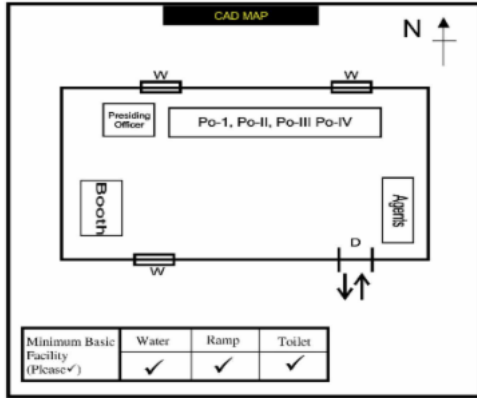

Google Map View

Polling Station Building Front View

Polling Station Front View

Cad View

Key MAP View

1	TLV0258632	பெயர் : ராக்கம்மாள் - கணவர் பெயர்: வீரையா - வீட்டு எண் : 1 வயது : 40 பாலினம் : பெண்	Photo is available	2	TLV1211994	பெயர் : மகேஸ்வரி - தந்தையின் பெயர்: மாரிமுத்து - வீட்டு எண் : 1 வயது : 29 பாலினம் : பெண்	Photo is available	3	TLV2199685	பெயர் : பவித்ரா கணவர் பெயர்: சிவராஜன் வீட்டு எண் : 1-4-12பீ வயது : 30 பாலினம் : பெண்	Photo is available
4	TLV0578633	பெயர் : பிரபாகரன் தந்தையின் பெயர்: சேகர் - வீட்டு எண் : 2 வயது : 33 பாலினம் : ஆண்	Photo is available	5	TLV2470623	பெயர் : ராஜம்மாள் தந்தையின் பெயர்: கருப்பையா வீட்டு எண் : 2 வயது : 29 பாலினம் : பெண்	Photo is available	6	TLV1306521	பெயர் : பூநீலக்கிழி தந்தையின் பெயர்: சேகர் வீட்டு எண் : 2 வயது : 28 பாலினம் : பெண்	Photo is available
7	TLV0806133	பெயர் : ராமசந்திரன் ரா - தந்தையின் பெயர்: ராமசாமி - வீட்டு எண் : 2/14/92ஜி வயது : 65 பாலினம் : ஆண்	Photo is available	8	TLV0806141	பெயர் : வீலாவதி ரா - கணவர் பெயர்: ராமசந்திரன் - வீட்டு எண் : 2/14/92ஜி வயது : 57 பாலினம் : பெண்	Photo is available	9	TLV1014323	பெயர் : சுதர்சன் - தந்தையின் பெயர்: ராமச்சந்திரன் - வீட்டு எண் : 2/14/92ஜி வயது : 30 பாலினம் : ஆண்	Photo is available
10	TLV0578567	பெயர் : நளினி - கணவர் பெயர்: ராஜ குமர குருபரன் வீட்டு எண் : 2e வயது : 55 பாலினம் : பெண்	Photo is available	11	TLV2262376	பெயர் : பூரணம் கணவர் பெயர்: அழகப்பன் வீட்டு எண் : 3 வயது : 31 பாலினம் : பெண்	Photo is available	12	TLV0698852	பெயர் : ராக்கம்மாள் - கணவர் பெயர்: அய்யாக்கண்ணு - வீட்டு எண் : 3-39 வயது : 60 பாலினம் : பெண்	Photo is available
S 13	TLV0578740	பெயர் : ஆனந்தன் தந்தையின் பெயர்: ஹையாண்டி - வீட்டு எண் : 3-123 வயது : 34 பாலினம் : ஆண்	Photo is available	14	TLV1123512	பெயர் : கணபதி - தந்தையின் பெயர்: சுப்பையா - வீட்டு எண் : 4-11 /5 வயது : 28 பாலினம் : ஆண்	Photo is available	15	TLV1014216	பெயர் : கணேசன் - தந்தையின் பெயர்: பாண்டியம்மாள் - வீட்டு எண் : 4-18-15C வயது : 31 பாலினம் : ஆண்	Photo is available
16	TLV2381846	பெயர் : ரஞ்சனி தந்தையின் பெயர்: மணிகண்டன் வீட்டு எண் : 4-152 வயது : 21 பாலினம் : பெண்	Photo is available	17	TLV1022094	பெயர் : கார்த்திக் - தந்தையின் பெயர்: காந்தி - வீட்டு எண் : 5 வயது : 31 பாலினம் : ஆண்	Photo is available	18	TLV1022102	பெயர் : வைரவபிரகாஷ் - தந்தையின் பெயர்: சோலை - வீட்டு எண் : 5 வயது : 29 பாலினம் : ஆண்	Photo is available
19	TLV0577635	பெயர் : முத்துகருப்பாயி - இதரர் பெயர்: செல்லத்துரை - வீட்டு எண் : 5-2 வயது : 69 பாலினம் : பெண்	Photo is available	20	TLV2061372	பெயர் : உமையாள் - இதரர் பெயர்: அப்பு - வீட்டு எண் : 5-2 வயது : 52 பாலினம் : பெண்	Photo is available	21	TLV0577643	பெயர் : சாந்தி - கணவர் பெயர்: செல்லத்துரை - வீட்டு எண் : 5-2 வயது : 40 பாலினம் : பெண்	Photo is available
22	TLV0578641	பெயர் : குப்புச்சாமி - தந்தையின் பெயர்: பாக்கியம் - வீட்டு எண் : 5-2 வயது : 33 பாலினம் : ஆண்	Photo is available	23	TLV2061398	பெயர் : செல்வம் - தந்தையின் பெயர்: அழகப்பன் - வீட்டு எண் : 5-2-1 வயது : 62 பாலினம் : ஆண்	Photo is available	24	TLV2061406	பெயர் : லெட்சுமி - கணவர் பெயர்: செல்வம் - வீட்டு எண் : 5-2-1 வயது : 59 பாலினம் : பெண்	Photo is available
25	TLV1112432	பெயர் : அழகுமீனாள் - தந்தையின் பெயர்: செல்வம் - வீட்டு எண் : 5-2-1 வயது : 34 பாலினம் : பெண்	Photo is available	26	TLV1021971	பெயர் : போதும்பொண்ணு - கணவர் பெயர்: செல்வம் - வீட்டு எண் : 5-2-1 வயது : 32 பாலினம் : பெண்	Photo is available	27	TLV1112960	பெயர் : அழகு - தந்தையின் பெயர்: செல்வம் - வீட்டு எண் : 5-2-1 வயது : 28 பாலினம் : ஆண்	Photo is available
28	TLV2061414	பெயர் : சுப்பு - தந்தையின் பெயர்: சின்னக்கருப்பன் - வீட்டு எண் : 5-2-1A வயது : 58 பாலினம் : ஆண்	Photo is available	29	TLV0578658	பெயர் : சின்னக்கருப்பன் - தந்தையின் பெயர்: உமையாள் - வீட்டு எண் : 5-2-2 வயது : 33 பாலினம் : ஆண்	Photo is available	30	TLV1112952	பெயர் : அழகப்பன் - தந்தையின் பெயர்: சுப்பு - வீட்டு எண் : 5-2-2 வயது : 31 பாலினம் : ஆண்	Photo is available