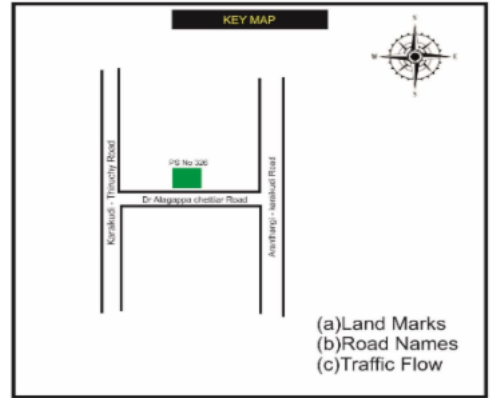

Key MAP View