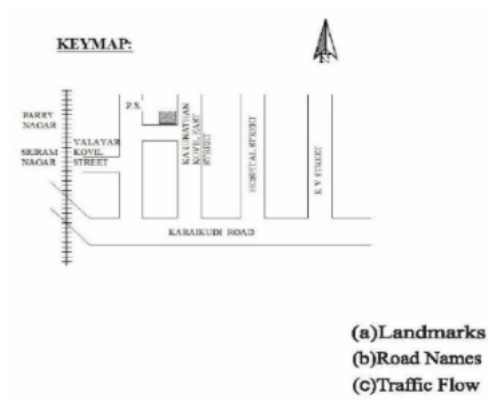

Key MAP View