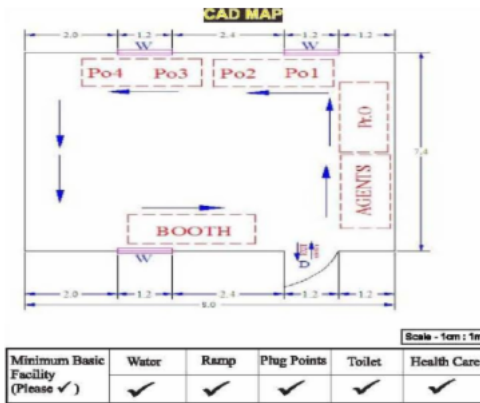

Google Map View

Polling Station Building Front View

Polling Station Front View

Cad View

Key MAP View

1	TLV0261990	பெயர் : பாலசுந்தரம் - தந்தையின் பெயர்: மணி - வீட்டு எண் : 1 வயது : 68 பாலினம் : ஆண்	Photo is available	2	TLV0577338	பெயர் : மணிவண்ணன் - தந்தையின் பெயர்: மணிவண்ணன் - வீட்டு எண் : 1 வயது : 62 பாலினம் : ஆண்	Photo is available	3	TLV0577346	பெயர் : ஜெயராணி - கணவர் பெயர்: மணிவண்ணன் - வீட்டு எண் : 1 வயது : 58 பாலினம் : பெண்	Photo is available
4	TLV0263855	பெயர் : ரவிச்சந்திரன் - தந்தையின் பெயர்: ஆண்டி - வீட்டு எண் : 1 வயது : 54 பாலினம் : ஆண்	Photo is available	5	TLV0260125	பெயர் : செளந்தரவல்லி - கணவர் பெயர்: கார்த்திகேயன் - வீட்டு எண் : 1 வயது : 45 பாலினம் : பெண்	Photo is available	6	TLV0262055	பெயர் : ஜோதி - கணவர் பெயர்: ரவிச்சந்திரன் - வீட்டு எண் : 1 வயது : 44 பாலினம் : பெண்	Photo is available
7	TLV0577353	பெயர் : இலக்கியா - தந்தையின் பெயர்: மணிவண்ணன் - வீட்டு எண் : 1 வயது : 37 பாலினம் : பெண்	Photo is available	8	TLV2152882	பெயர் : கரோலின் புனிதா கணவர் பெயர்: பிரமா பிரியன் வீட்டு எண் : 1 வயது : 35 பாலினம் : பெண்	Photo is available	9	TLV0577304	பெயர் : கருப்பாயி - தந்தையின் பெயர்: கருப்பையா - வீட்டு எண் : 1 வயது : 34 பாலினம் : பெண்	Photo is available
10	TLV0950824	பெயர் : சிவா - தாயின் பெயர்: சாந்தி - வீட்டு எண் : 1 வயது : 30 பாலினம் : ஆண்	Photo is available	11	TLV2495604	பெயர் : தெய்வானை க தந்தையின் பெயர்: கணேசன் வீட்டு எண் : 1/1 வயது : 33 பாலினம் : பெண்	Photo is available	12	TLV2098762	பெயர் : லெட்சுமணன் - தந்தையின் பெயர்: இராமநாதன் - வீட்டு எண் : 1-49 வயது : 93 பாலினம் : ஆண்	Photo is available
13	TLV2098788	பெயர் : பஞ்சவர்ணம் - கணவர் பெயர்: தியாகராசன் - வீட்டு எண் : 2 வயது : 63 பாலினம் : பெண்	Photo is available	14	MDQ3694049	பெயர் : ஞானமுருகன் - தந்தையின் பெயர்: வீரபத்திரன் - வீட்டு எண் : 2 வயது : 47 பாலினம் : ஆண்	Photo is available	15	MDQ3694494	பெயர் : சசிலா - கணவர் பெயர்: ராஜாராம் - வீட்டு எண் : 2-1-64 வயது : 58 பாலினம் : பெண்	Photo is available
16	TLV2235620	பெயர் : விசாலாட்சி தந்தையின் பெயர்: காசி வீட்டு எண் : 2-2ஏ வயது : 24 பாலினம் : பெண்	Photo is available	17	TLV2098796	பெயர் : மாணிக்கம் - தந்தையின் பெயர்: சிங்காரம் - வீட்டு எண் : 3 வயது : 67 பாலினம் : ஆண்	Photo is available	18	TLV2098804	பெயர் : அமர்சோதி - கணவர் பெயர்: மாணிக்கம் - வீட்டு எண் : 3 வயது : 59 பாலினம் : பெண்	Photo is available
19	MDQ3692340	பெயர் : பிரியா - கணவர் பெயர்: தியாகராஜன் - வீட்டு எண் : 4 வயது : 45 பாலினம் : பெண்	Photo is available	20	TLV2266500	பெயர் : சோனியா சக்தி தந்தையின் பெயர்: சுந்தர் வீட்டு எண் : 4 வயது : 24 பாலினம் : பெண்	Photo is available	21	TLV0579953	பெயர் : அப்துல்லா - தந்தையின் பெயர்: சையதுமுகமது - வீட்டு எண் : 4-9-9 வயது : 52 பாலினம் : ஆண்	Photo is available
22	TLV2416337	பெயர் : விக்ரம் தந்தையின் பெயர்: கிருஷ்ணன் வீட்டு எண் : 4/1e வயது : 25 பாலினம் : ஆண்	Photo is available	23	YLJ1932615	பெயர் : கார்த்திகா தந்தையின் பெயர்: அண்ணாமலை வீட்டு எண் : 5 வயது : 24 பாலினம் : பெண்	Photo is available	24	MDQ2953453	பெயர் : ரமேஷ்பாபு - தந்தையின் பெயர்: நடராஜன் - வீட்டு எண் : 5-3-76 வயது : 40 பாலினம் : ஆண்	Photo is available
25	MDQ1359413	பெயர் : மீனாட்சி சுந்தரம் - தந்தையின் பெயர்: செட்டியப்பன் - வீட்டு எண் : 5-4-2 வயது : 46 பாலினம் : ஆண்	Photo is available	# 26	TLV2235604	பெயர் : அரவிந்த ராஜ் சே தந்தையின் பெயர்: ஷாத்திரி வீட்டு எண் : 5-3-26 வயது : 23 பாலினம் : ஆண்	Photo is available	27	TLV2235646	பெயர் : செளந்தர்யா தந்தையின் பெயர்: கணேஷ்குமார் வீட்டு எண் : 5-ஏ வயது : 24 பாலினம் : பெண்	Photo is available
28	TLV2357242	பெயர் : காசிநாதன் கணேஷ்குமார் தந்தையின் பெயர்: கணேஷ்குமார் வீட்டு எண் : 5-ஏ வயது : 22 பாலினம் : ஆண்	Photo is available	29	TLV2508430	பெயர் : கணேஷ் குமார் தந்தையின் பெயர்: மெய்யப்பன் வீட்டு எண் : 5 ஏ வயது : 47 பாலினம் : ஆண்	Photo is available	30	TLV2098812	பெயர் : முருகானந்தம் - தந்தையின் பெயர்: சித்தம்பரம் - வீட்டு எண் : 6-5-2 வயது : 56 பாலினம் : ஆண்	Photo is available