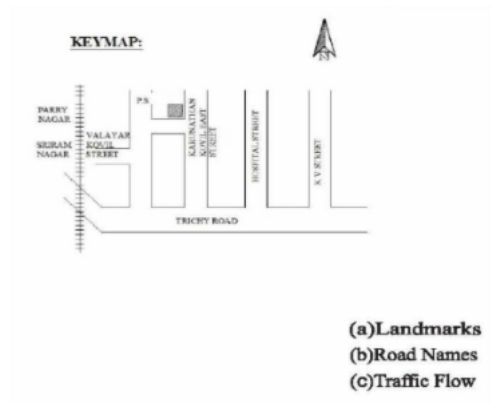

Key MAP View