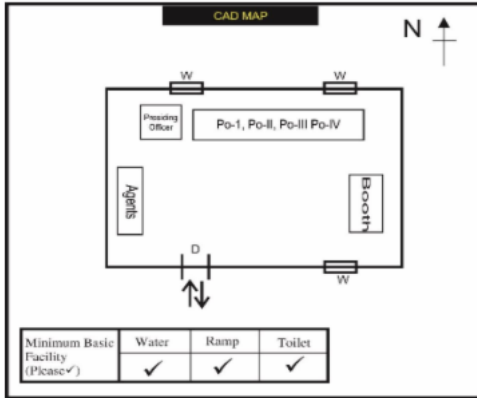

Google Map View

Polling Station Building Front View

Polling Station Front View

Cad View

Key MAP View

சட்டமன்றத் தொகுதியின் எண் மற்றும் பெயர் : 185-திருப்பத்தூர் பிரிவு எண் மற்றும் பெயர் 1-கோட்டையூர் (பே), வார்டு-9 ராம் நகர் - பாரிநகர்-2