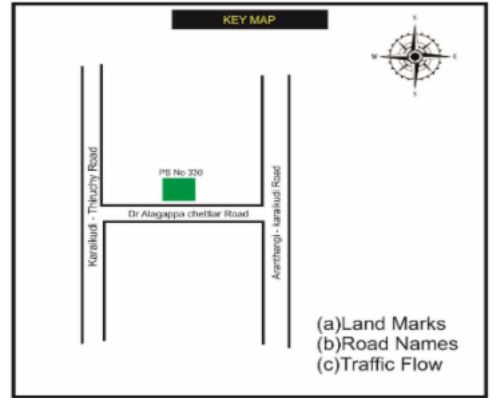

Google Map View

Polling Station Building Front View

Polling Station Front View

Cad View

Key MAP View

சட்டமன்றத் தொகுதியின் எண் மற்றும் பெயர் : 185-திருப்பத்தூர் பிரிவு எண் மற்றும் பெயர் 1-கோட்டையூர் (பே), வார்டு-9 ராம் நகர் - பாரிநகர்-2