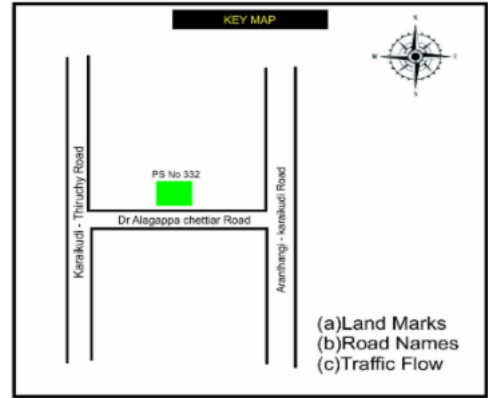

Google Map View

Polling Station Building Front View

Polling Station Front View

Cad View

Key MAP View

சட்டமன்றத் தொகுதியின் எண் மற்றும் பெயர் : 185-திருப்பத்தூர் பிரிவு எண் மற்றும் பெயர் 1-கோட்டையூர் (பே), வார்டு-12 நந்தவனம் வீதி