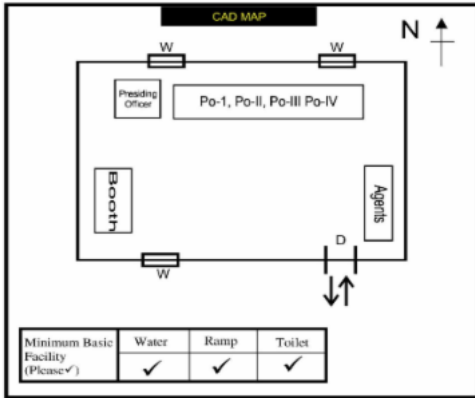

Google Map View

Polling Station Building Front View

Polling Station Front View

Cad View

Key MAP View

சட்டமன்றத் தொகுதியின் எண் மற்றும் பெயர் : 185-திருப்பத்தூர் பிரிவு எண் மற்றும் பெயர் 1-கோட்டையூர் (பே), வார்டு-12 நந்தவனம் வீதி