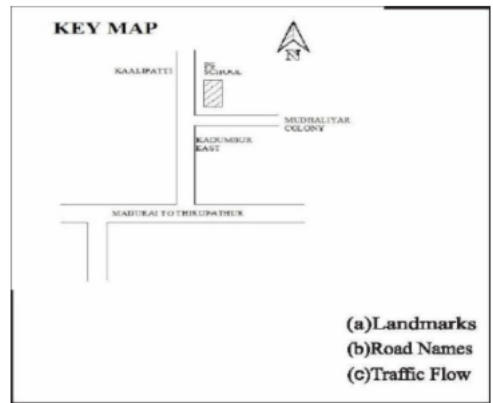

**Polling Station Building Front View**

**Polling Station Front View**

**Cad View**

**Key MAP View**

சட்டமன்றத் தொகுதியின் எண் மற்றும் பெயர் : 185-திருப்பத்தூர்  
பிரிவு எண் மற்றும் பெயர் 1-நெடுவயல் (ஊ) (வ கி), வார்டு-1 நெடுவயல் காலணி