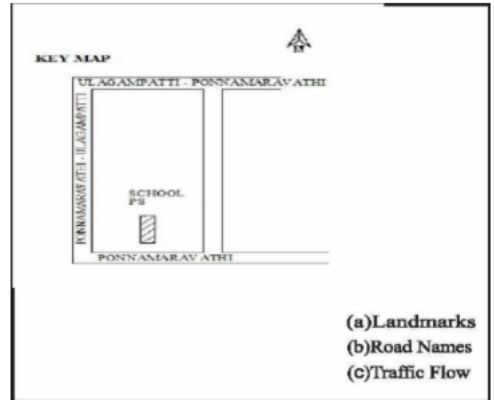

Key MAP View