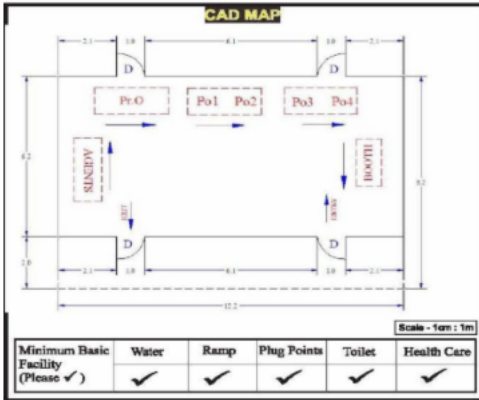

Google Map View

Polling Station Building Front View

Polling Station Front View

Cad View

Key MAP View

1 பெயர் : வெள்ளையம்மாள் - கணவர் பெயர்: சின்னையா - வீட்டு எண் : 1 வயது : 67 பாலினம் : பெண் Photo is available TLV0521039	2 பெயர் : ரவிச்சந்திரன் - தந்தையின் பெயர்: அடைக்கன் - வீட்டு எண் : 1/3 வயது : 41 பாலினம் : ஆண் Photo is available TLV0155341	3 பெயர் : தமிழரசி - கணவர் பெயர்: ரவிச்சந்திரன் - வீட்டு எண் : 1/3 வயது : 37 பாலினம் : பெண் Photo is available TLV0155572
4 பெயர் : சத்தியராஜ் - தந்தையின் பெயர்: அடைக்கன் - வீட்டு எண் : 4-3 வயது : 35 பாலினம் : ஆண் Photo is available TLV0364794	5 பெயர் : பழனிச்சாமி - தந்தையின் பெயர்: முருகன் - வீட்டு எண் : 4/17 வயது : 49 பாலினம் : ஆண் Photo is available TLV0155440	6 பெயர் : மஞ்சளா - கணவர் பெயர்: பழனிச்சாமி - வீட்டு எண் : 4/17 வயது : 44 பாலினம் : பெண் Photo is available TLV0155390
7 பெயர் : பாண்டியராஜன் - தந்தையின் பெயர்: சடையன் - வீட்டு எண் : 4-17 வயது : 33 பாலினம் : ஆண் Photo is available TLV0895649	8 பெயர் : பொன்னுச்சாமி - தந்தையின் பெயர்: அழகன் - வீட்டு எண் : 351 வயது : 62 பாலினம் : ஆண் Photo is available TLV1583749	9 பெயர் : பூங்கொடி - கணவர் பெயர்: பொன்னுச்சாமி - வீட்டு எண் : 351 வயது : 54 பாலினம் : பெண் Photo is available MSN1712231
10 பெயர் : கார்த்திகேயன் தந்தையின் பெயர்: பொன்னுச்சாமி வீட்டு எண் : 351 வயது : 25 பாலினம் : ஆண் Photo is available TLV2135549	11 பெயர் : ராமையா - தந்தையின் பெயர்: மெய்யன் - வீட்டு எண் : 352 வயது : 62 பாலினம் : ஆண் Photo is available TLV1583756	12 பெயர் : பஞ்சு - கணவர் பெயர்: ராமையா - வீட்டு எண் : 352 வயது : 58 பாலினம் : பெண் Photo is available TLV1583764
13 பெயர் : முருகராஜ் - தந்தையின் பெயர்: ராமையா - வீட்டு எண் : 352 வயது : 29 பாலினம் : ஆண் Photo is available TLV1227313	14 பெயர் : கார்த்திக் ராஜன் தந்தையின் பெயர்: ராமையா வீட்டு எண் : 352 வயது : 24 பாலினம் : ஆண் Photo is available TLV2135556	15 பெயர் : ஜானகி - கணவர் பெயர்: கருப்பன் - வீட்டு எண் : 353 வயது : 77 பாலினம் : பெண் Photo is available TLV1583780
16 பெயர் : பாலமுருகன் - தந்தையின் பெயர்: கருப்பன் - வீட்டு எண் : 353 வயது : 33 பாலினம் : ஆண் Photo is available TLV0783357	17 பெயர் : பாலன் - தந்தையின் பெயர்: சின்னையா - வீட்டு எண் : 355 வயது : 50 பாலினம் : ஆண் Photo is available MSN1712876	18 பெயர் : தனலெட்சுமி - கணவர் பெயர்: பாலன் - வீட்டு எண் : 355 வயது : 42 பாலினம் : பெண் Photo is available MSN1712884
19 பெயர் : முருகன் - தந்தையின் பெயர்: அழகன் - வீட்டு எண் : 356 வயது : 77 பாலினம் : ஆண் Photo is available MSN0959353	20 பெயர் : சின்னையா - தந்தையின் பெயர்: அழகன் - வீட்டு எண் : 356-1 வயது : 67 பாலினம் : ஆண் Photo is available TLV1583806	21 பெயர் : ராஜ்குமார் - தந்தையின் பெயர்: சின்னையா - வீட்டு எண் : 356-1 வயது : 43 பாலினம் : ஆண் Photo is available MSN1713056
22 பெயர் : செல்வம் - தந்தையின் பெயர்: வெள்ளைக்காளை வீட்டு எண் : 357 வயது : 57 பாலினம் : ஆண் Photo is available TLV1583814	23 பெயர் : ஆறுமுகம் - தந்தையின் பெயர்: மூக்கன் - வீட்டு எண் : 358 வயது : 64 பாலினம் : ஆண் Photo is available TLV1583830	24 பெயர் : சித்திரா - தந்தையின் பெயர்: ஆறுமுகம் - வீட்டு எண் : 358 வயது : 41 பாலினம் : பெண் Photo is available MSN2480754
25 பெயர் : மகேஷ்வரன் - தந்தையின் பெயர்: ஆறுமுகம் - வீட்டு எண் : 358 வயது : 30 பாலினம் : ஆண் Photo is available TLV0895615	26 பெயர் : அழகி - கணவர் பெயர்: மச்சக்காளை - வீட்டு எண் : 359 வயது : 97 பாலினம் : பெண் Photo is available TLV1583848	27 பெயர் : பழனிச்சாமி - தந்தையின் பெயர்: மச்சக்காளை - வீட்டு எண் : 359 வயது : 54 பாலினம் : ஆண் Photo is available TLV1583855
28 பெயர் : செல்வி - கணவர் பெயர்: பழனிச்சாமி - வீட்டு எண் : 359 வயது : 51 பாலினம் : பெண் Photo is available MSN1040286	29 பெயர் : கருப்பையா - தந்தையின் பெயர்: கருப்பன் - வீட்டு எண் : 360 வயது : 67 பாலினம் : ஆண் Photo is available TLV1583863	30 பெயர் : சின்னம்மாள் - கணவர் பெயர்: கருப்பையா - வீட்டு எண் : 360 வயது : 62 பாலினம் : பெண் Photo is available TLV1583871