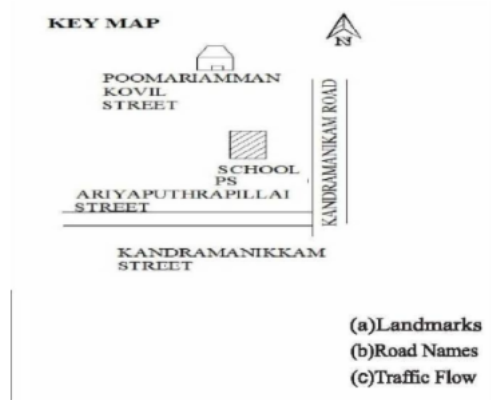

Google Map View

Polling Station Building Front View

Polling Station Front View

Cad View

Key MAP View

1 பெயர் : வெள்ளையம்மாள் - கணவர் பெயர்: சின்னையா - வீட்டு எண் : 1 வயது : 67 பாலினம் : பெண் Photo is available TLV0521039	2 பெயர் : ரவிச்சந்திரன் - தந்தையின் பெயர்: அடைக்கன் - வீட்டு எண் : 1/3 வயது : 41 பாலினம் : ஆண் Photo is available TLV0155341	3 பெயர் : தமிழரசி - கணவர் பெயர்: ரவிச்சந்திரன் - வீட்டு எண் : 1/3 வயது : 37 பாலினம் : பெண் Photo is available TLV0155572
4 பெயர் : சத்தியராஜ் - தந்தையின் பெயர்: அடைக்கன் - வீட்டு எண் : 4-3 வயது : 35 பாலினம் : ஆண் Photo is available TLV0364794	5 பெயர் : பழனிச்சாமி - தந்தையின் பெயர்: முருகன் - வீட்டு எண் : 4/17 வயது : 49 பாலினம் : ஆண் Photo is available TLV0155440	6 பெயர் : மஞ்சளா - கணவர் பெயர்: பழனிச்சாமி - வீட்டு எண் : 4/17 வயது : 44 பாலினம் : பெண் Photo is available TLV0155390
7 பெயர் : பாண்டியராஜன் - தந்தையின் பெயர்: சடையன் - வீட்டு எண் : 4-17 வயது : 33 பாலினம் : ஆண் Photo is available TLV0895649	8 பெயர் : பொன்னுச்சாமி - தந்தையின் பெயர்: அழகன் - வீட்டு எண் : 351 வயது : 62 பாலினம் : ஆண் Photo is available TLV1583749	9 பெயர் : பூங்கொடி - கணவர் பெயர்: பொன்னுச்சாமி - வீட்டு எண் : 351 வயது : 54 பாலினம் : பெண் Photo is available MSN1712231
10 பெயர் : கார்த்திகேயன் தந்தையின் பெயர்: பொன்னுச்சாமி வீட்டு எண் : 351 வயது : 25 பாலினம் : ஆண் Photo is available TLV2135549	11 பெயர் : ராமையா - தந்தையின் பெயர்: மெய்யன் - வீட்டு எண் : 352 வயது : 62 பாலினம் : ஆண் Photo is available TLV1583756	12 பெயர் : பஞ்சு - கணவர் பெயர்: ராமையா - வீட்டு எண் : 352 வயது : 58 பாலினம் : பெண் Photo is available TLV1583764
13 பெயர் : முருகராஜ் - தந்தையின் பெயர்: ராமையா - வீட்டு எண் : 352 வயது : 29 பாலினம் : ஆண் Photo is available TLV1227313	14 பெயர் : கார்த்திக் ராஜன் தந்தையின் பெயர்: ராமையா வீட்டு எண் : 352 வயது : 24 பாலினம் : ஆண் Photo is available TLV2135556	15 பெயர் : ஜானகி - கணவர் பெயர்: கருப்பன் - வீட்டு எண் : 353 வயது : 77 பாலினம் : பெண் Photo is available TLV1583780
16 பெயர் : பாலமுருகன் - தந்தையின் பெயர்: கருப்பன் - வீட்டு எண் : 353 வயது : 33 பாலினம் : ஆண் Photo is available TLV0783357	17 பெயர் : பாலன் - தந்தையின் பெயர்: சின்னையா - வீட்டு எண் : 355 வயது : 50 பாலினம் : ஆண் Photo is available MSN1712876	18 பெயர் : தனலெட்சுமி - கணவர் பெயர்: பாலன் - வீட்டு எண் : 355 வயது : 42 பாலினம் : பெண் Photo is available MSN1712884
19 பெயர் : முருகன் - தந்தையின் பெயர்: அழகன் - வீட்டு எண் : 356 வயது : 77 பாலினம் : ஆண் Photo is available MSN0959353	20 பெயர் : சின்னையா - தந்தையின் பெயர்: அழகன் - வீட்டு எண் : 356-1 வயது : 67 பாலினம் : ஆண் Photo is available TLV1583806	21 பெயர் : ராஜ்குமார் - தந்தையின் பெயர்: சின்னையா - வீட்டு எண் : 356-1 வயது : 43 பாலினம் : ஆண் Photo is available MSN1713056
22 பெயர் : செல்வம் - தந்தையின் பெயர்: வெள்ளைக்காளை வீட்டு எண் : 357 வயது : 57 பாலினம் : ஆண் Photo is available TLV1583814	23 பெயர் : ஆறுமுகம் - தந்தையின் பெயர்: மூக்கன் - வீட்டு எண் : 358 வயது : 64 பாலினம் : ஆண் Photo is available TLV1583830	24 பெயர் : சித்திரா - தந்தையின் பெயர்: ஆறுமுகம் - வீட்டு எண் : 358 வயது : 41 பாலினம் : பெண் Photo is available MSN2480754
25 பெயர் : மகேஷ்வரன் - தந்தையின் பெயர்: ஆறுமுகம் - வீட்டு எண் : 358 வயது : 30 பாலினம் : ஆண் Photo is available TLV0895615	26 பெயர் : அழகி - கணவர் பெயர்: மச்சக்காளை - வீட்டு எண் : 359 வயது : 97 பாலினம் : பெண் Photo is available TLV1583848	27 பெயர் : பழனிச்சாமி - தந்தையின் பெயர்: மச்சக்காளை - வீட்டு எண் : 359 வயது : 54 பாலினம் : ஆண் Photo is available TLV1583855
28 பெயர் : செல்வி - கணவர் பெயர்: பழனிச்சாமி - வீட்டு எண் : 359 வயது : 51 பாலினம் : பெண் Photo is available MSN1040286	29 பெயர் : கருப்பையா - தந்தையின் பெயர்: கருப்பன் - வீட்டு எண் : 360 வயது : 67 பாலினம் : ஆண் Photo is available TLV1583863	30 பெயர் : சின்னம்மாள் - கணவர் பெயர்: கருப்பையா - வீட்டு எண் : 360 வயது : 62 பாலினம் : பெண் Photo is available TLV1583871