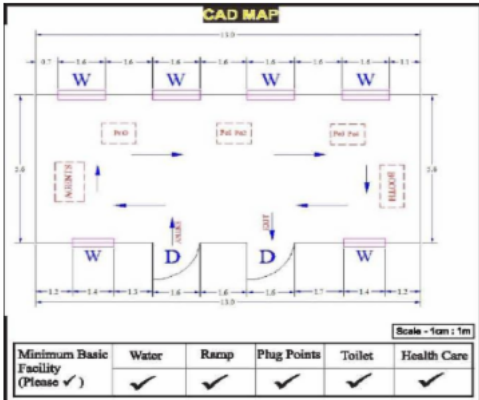

Cad View

Key MAP View