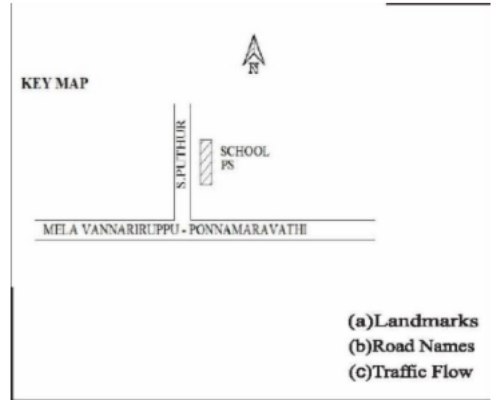

Cad View

Key MAP View