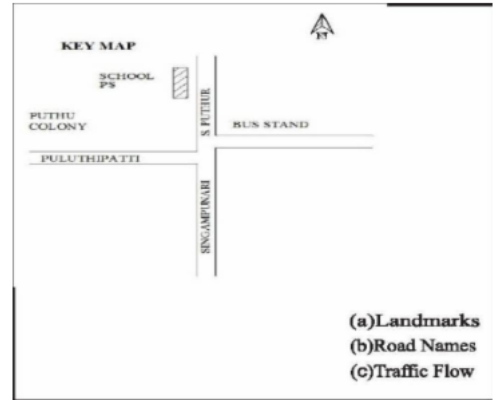

Cad View

Key MAP View