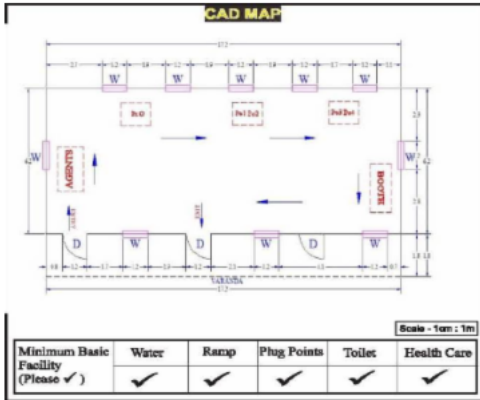

Cad View

Key MAP View