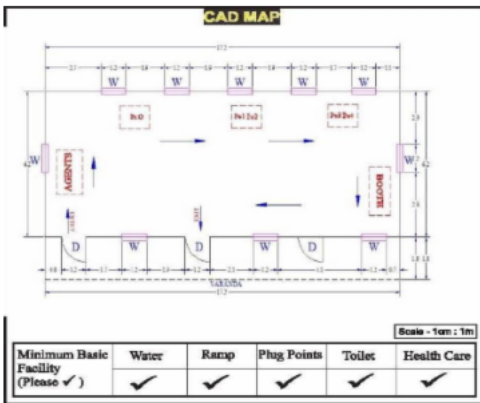

Google Map View

Polling Station Building Front View

Polling Station Front View

Cad View

Key MAP View

சட்டமன்றத் தொகுதியின் எண் மற்றும் பெயர் : 185-திருப்பத்தூர்
பிரிவு எண் மற்றும் பெயர் 1-மணலூர் (ஊ) (வ கி), வார்டு-1 கல்லுடையான் கோவில்தெரு