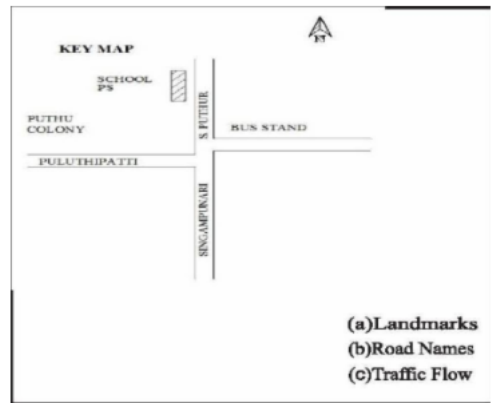

Google Map View

Polling Station Building Front View

Polling Station Front View

Cad View

Key MAP View

சட்டமன்றத் தொகுதியின் எண் மற்றும் பெயர் : 185-திருப்பத்தூர்
பிரிவு எண் மற்றும் பெயர் 1-மணலூர் (ஊ) (வ கி), வார்டு-1 கல்லுடையான் கோவில்தெரு