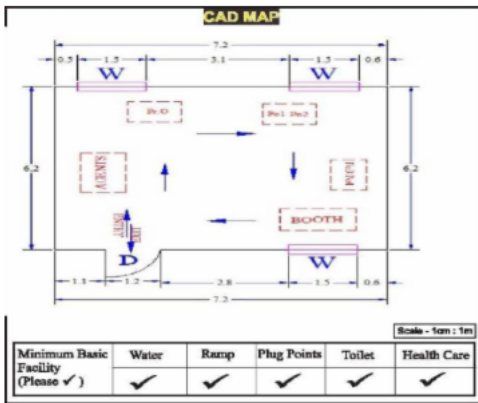

Cad View

Key MAP View