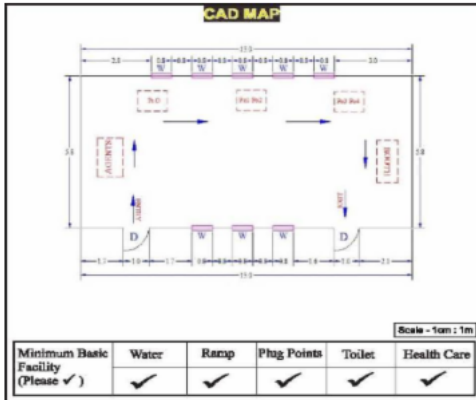

Cad View

Key MAP View