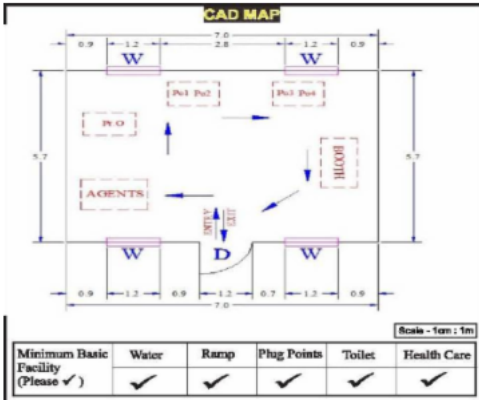

Google Map View

Polling Station Building Front View

Polling Station Front View

Cad View

Key MAP View

சட்டமன்றத் தொகுதியின் எண் மற்றும் பெயர் : 185-திருப்பத்தூர்
பிரிவு எண் மற்றும் பெயர் 1-கணபதிப்பட்டி (ஊ) (வ கி), வார்டு-1 கணபதிப்பட்டி