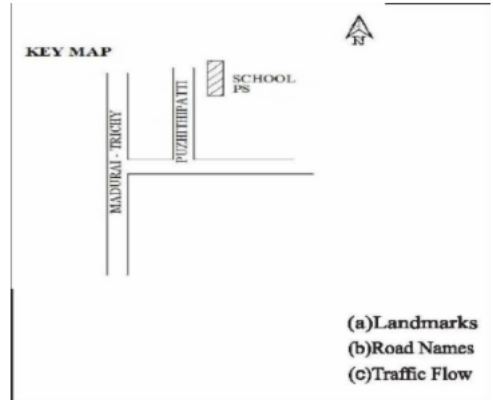

Google Map View

Polling Station Building Front View

Polling Station Front View

Cad View

Key MAP View

சட்டமன்றத் தொகுதியின் எண் மற்றும் பெயர் : 185-திருப்பத்தூர்
பிரிவு எண் மற்றும் பெயர் 1-கணபதிப்பட்டி (ஊ) (வ கி), வார்டு-1 கணபதிப்பட்டி