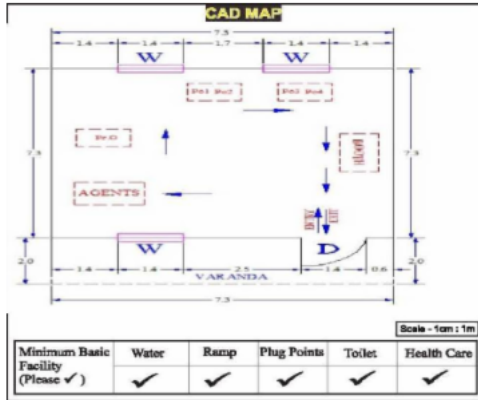

Cad View

Key MAP View