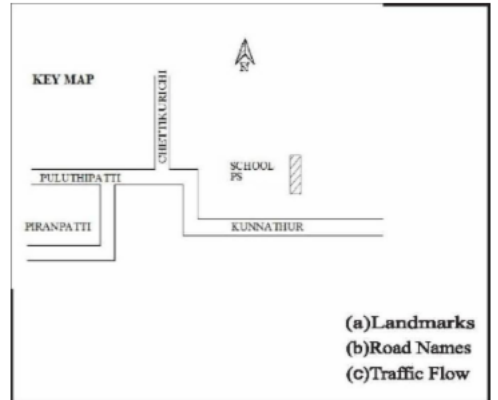

Cad View

Key MAP View