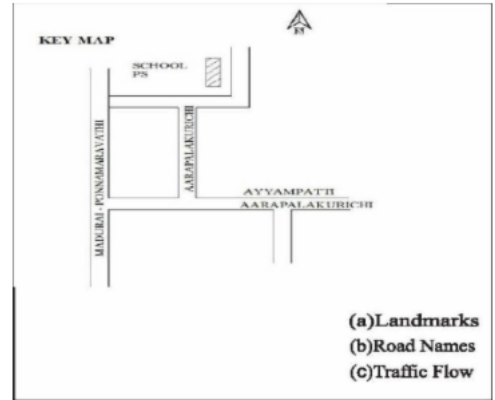

Key MAP View